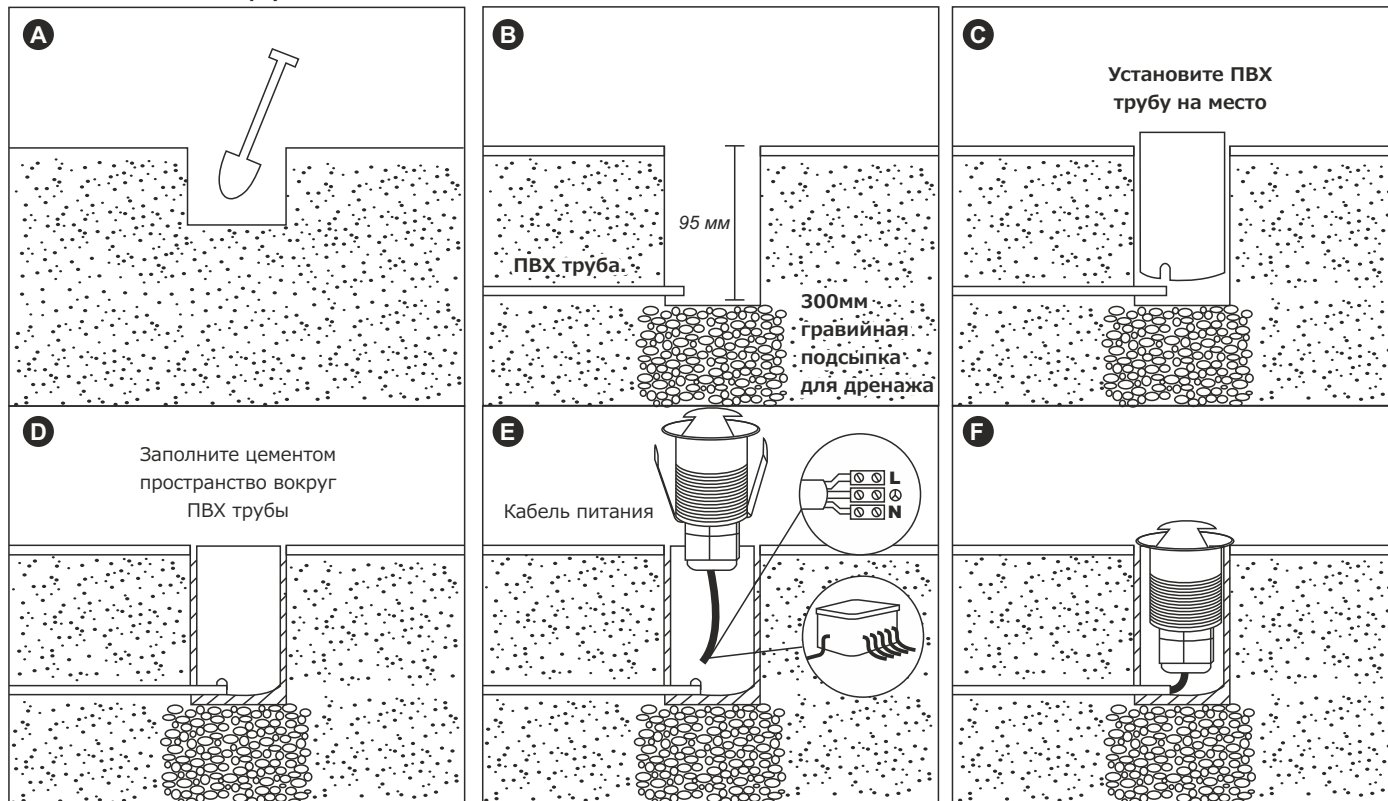

Установка в грунт