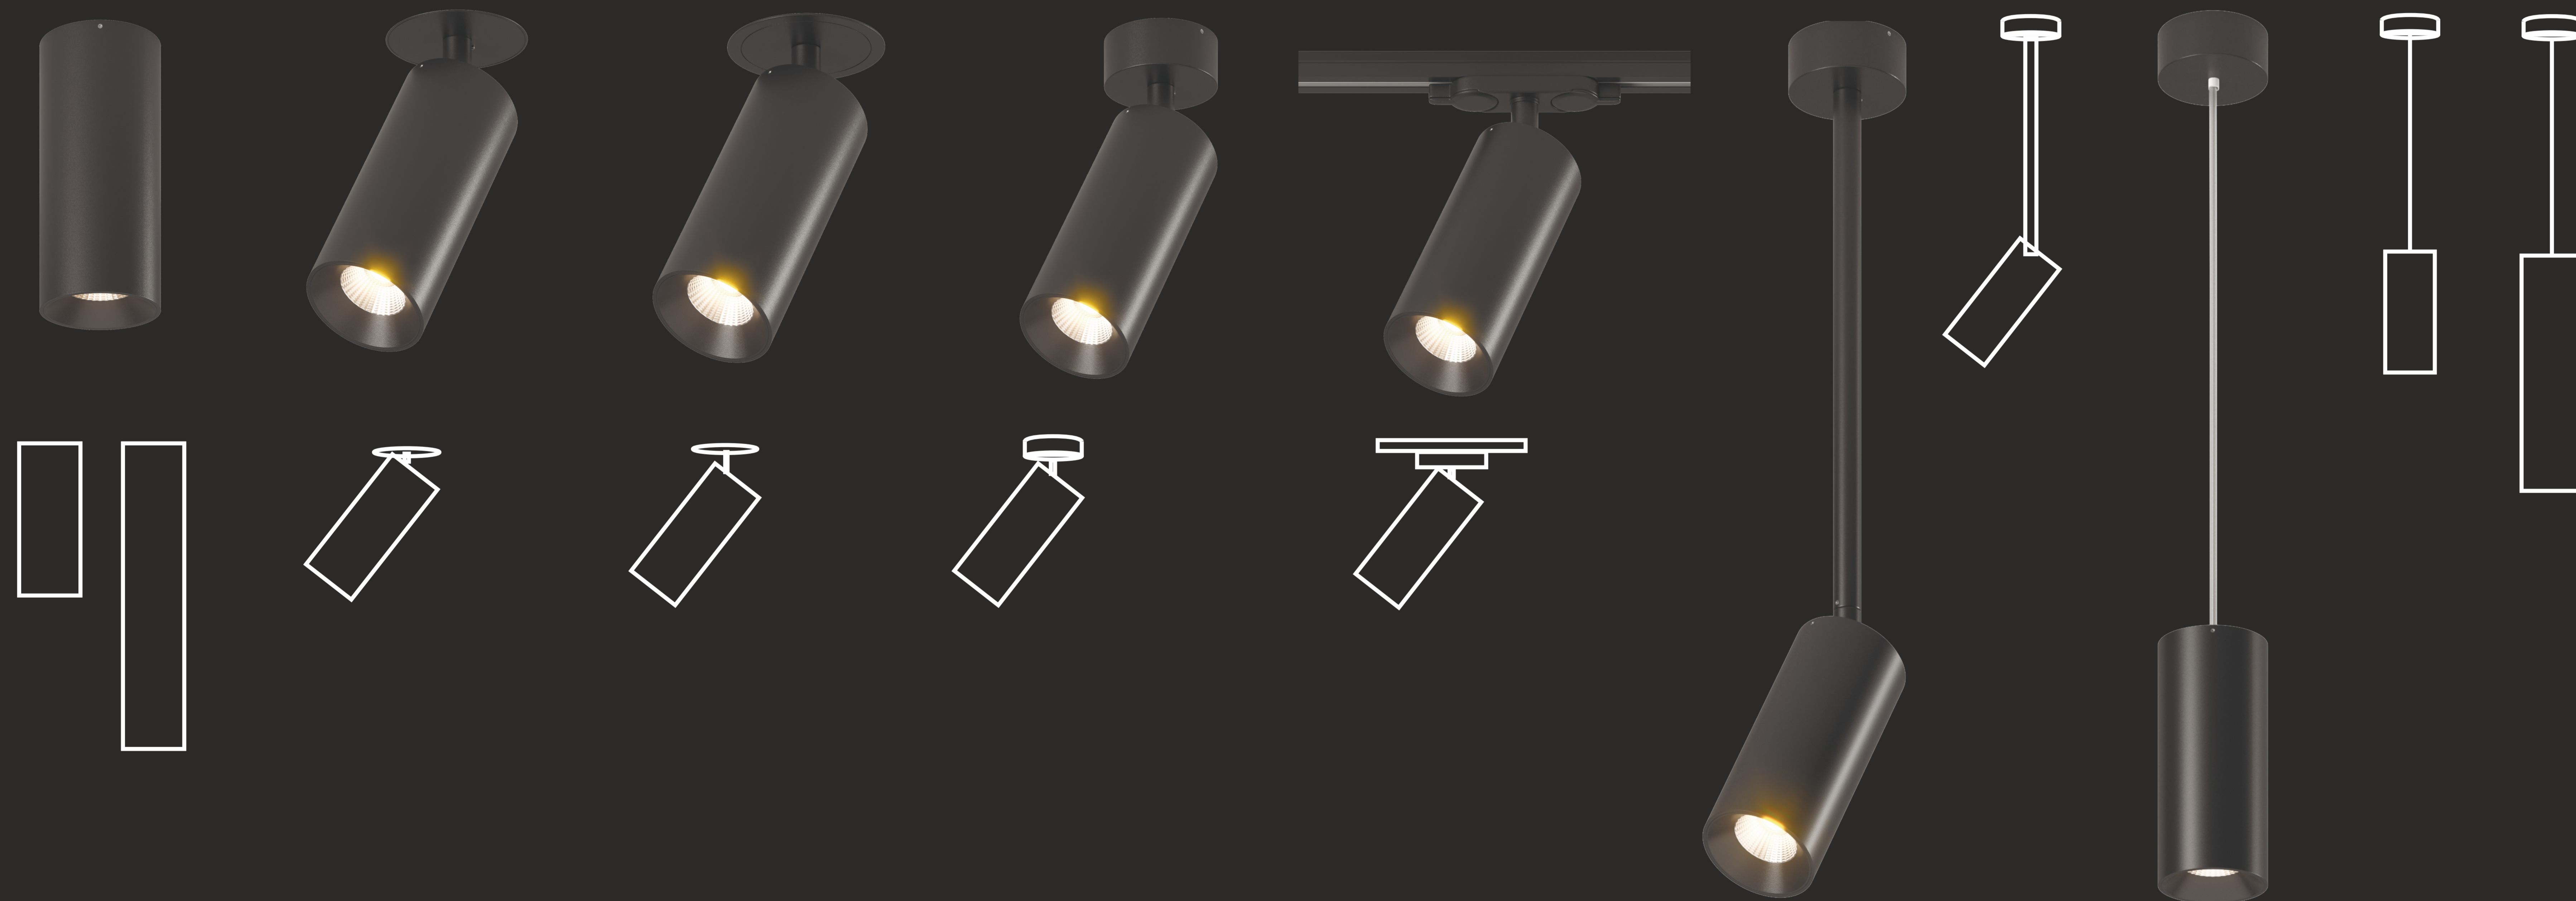

VILLY - СВЕТИЛЬНИК КОНСТРУКТОР

1 ВЫБЕРИТЕ БАЗУ стандартная комплектация

Удлиненная база

black

white

antique
bronze

silver

gold

3000K

4000K

2 ВЫБЕРИТЕ ТИП КРЕПЛЕНИЯ

3 ВЫБЕРИТЕ ЦВЕТ ДЕФЛЕКТОРА