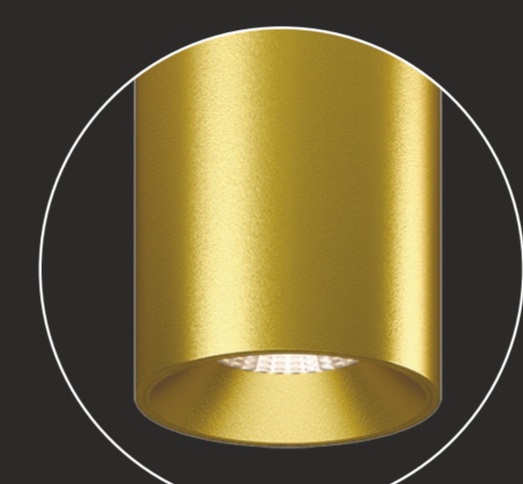

VILLY - СВЕТИЛЬНИК КОНСТРУКТОР

1 ВЫБЕРИТЕ БАЗУ стандартная комплектация

Удлиненная база

black

white

antique
bronze

silver

gold

3000K

4000K

2 ВЫБЕРИТЕ ТИП КРЕПЛЕНИЯ

3 ВЫБЕРИТЕ ЦВЕТ ДЕФЛЕКТОРА