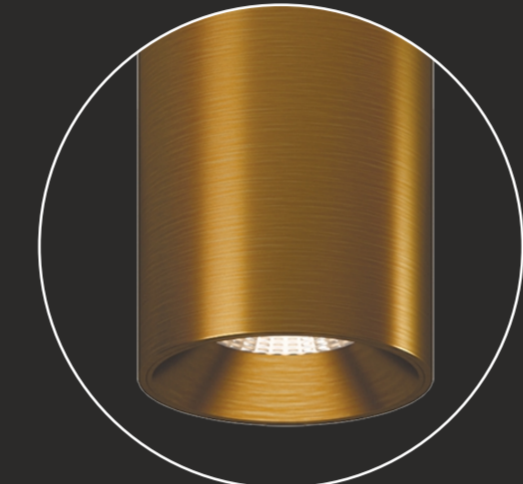

VILLY - СВЕТИЛЬНИК КОНСТРУКТОР

1 ВЫБЕРИТЕ БАЗУ стандартная комплектация

Удлиненная база

black

white

antique
bronze

silver

gold

3000K

4000K

2 ВЫБЕРИТЕ ТИП КРЕПЛЕНИЯ

3 ВЫБЕРИТЕ ЦВЕТ ДЕФЛЕКТОРА