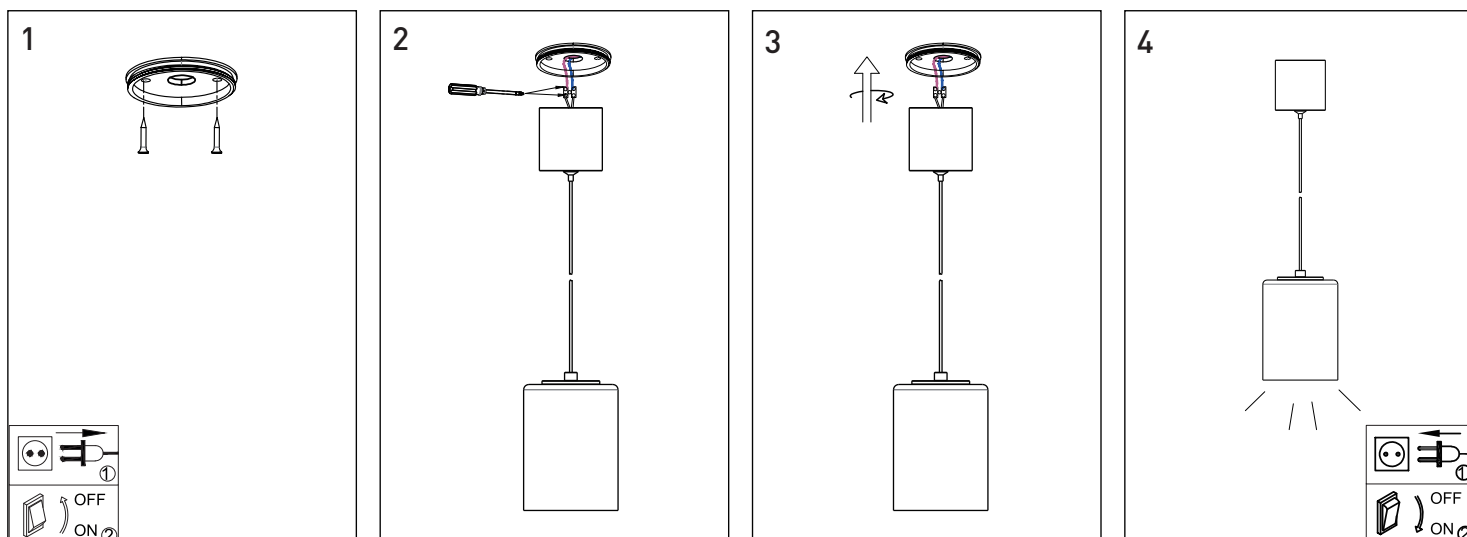

РУКОВОДСТВО ПО МОНТАЖУ

ВНИМАНИЕ!

Перед началом всех работ отключите электропитание!

Все работы должны проводиться только квалифицированным специалистом.

1 ОБЩИЕ СВЕДЕНИЯ

Светильник светодиодный подвесной состоит из стеклянного абажура со встроенным светодиодом и драйвером постоянного тока, а также, подвесной системы крепления к потолку. Предназначен для местного освещения и зонирования бытовых помещений, а также, кафе, ресторанов и других общественных помещений.

2 ТРЕБОВАНИЯ ПО БЕЗОПАСНОСТИ

1. Конструкция изделия удовлетворяет требованиям электро- и пожарной безопасности по ГОСТ 12.2.007.0-75.
2. Монтаж и подключение изделия должны производиться квалифицированным специалистом со строгим соблюдением техники безопасности.
3. Монтаж и подключение изделия производить только при отключенном питании.
4. Перед включением питания убедитесь в правильности всех подключений, надежности фиксации проводов в клемниках, отсутствии угрозы короткого замыкания.
5. Убедитесь, что изделие установлено правильно и в соответствии с требованиями пожарной безопасности.
6. В случае неисправности изделия немедленно отключите питание и обратитесь по месту приобретения изделия.
7. Не пытайтесь самостоятельно ремонтировать изделие.

3 ТРЕБОВАНИЯ ПО МОНТАЖУ И ЭКСПЛУАТАЦИИ

1. Не превышайте рабочее напряжение изделия.
2. В сетях с частыми или сильными перепадами напряжения подключайте изделие только через стабилизатор напряжения.
3. Не допускайте попадания влаги или образования конденсата на компонентах изделия.
4. Не допускайте механических повреждений корпуса, изоляции проводов и других частей изделия.
5. Категорически запрещается эксплуатация изделия, имеющего следы влаги или механических повреждений.
6. Не устанавливайте изделие вблизи нагревательных приборов, нагретых предметов или поверхностей с температурой выше 40 градусов.
7. Не накрывайте изделие, обеспечьте свободную естественную вентиляцию задней поверхности корпуса.

4 ИНФОРМАЦИЯ О ПРОИСХОЖДЕНИИ ТОВАРА

1. Изготовлено в КНР.
2. Производитель: Kuva Lighting Co Ltd, Адрес: Китай, Block 6, Qifang Industrial Zone, Guzhen town, Guangdong province.

5 ГАРАНТИЙНЫЙ ТАЛОН

1. Срок гарантийного обслуживания изделия составляет 3 года с момента продажи.
2. Гарантийные обязательства распространяются на случаи производственного брака при отсутствии фактов, указывающих на неправильное обращение с изделием или нарушение требований по монтажу и эксплуатации.
3. Гарантийные обязательства не выполняются при:
   1. наличии следов механических, термических или химических повреждений;
   2. наличии следов влаги;
   3. наличии следов самостоятельного ремонта или вмешательства в конструкцию светильника;
   4. поломках, вызванных неправильным подключением, превышением указанного напряжения или нарушениями требований по технике безопасности;
4. По всем вопросам, связанным с гарантийным обслуживанием, вы можете обратиться по месту приобретения изделия.
5. Отметки о продаже:

i. Артикул: _____