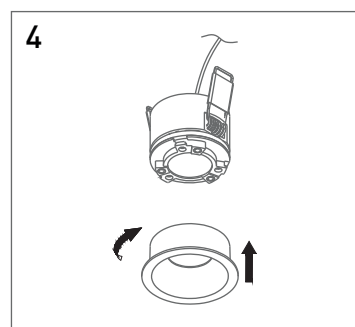

РУКОВОДСТВО ПО МОНТАЖУ

ТРЕБОВАНИЯ ПО БЕЗОПАСНОСТИ

1. Конструкция изделия удовлетворяет требованиям электро- и пожарной безопасности по ГОСТ 12.2.007.0-75.
2. Монтаж и подключение изделия должны производиться квалифицированным специалистом со строгим соблюдением техники безопасности.
3. Монтаж и подключение изделия производить только при отключенном питании.
4. Перед включением питания, убедитесь в правильности всех подключения, надежности фиксации проводов в клемниках, отсутствии угрозы короткого замыкания.
5. Убедитесь, что изделие установлено правильно и в соответствии с требованиями пожарной безопасности.
6. В случае неисправности изделия, немедленно отключите питание и обратитесь по месту приобретения изделия.
7. Не пытайтесь самостоятельно ремонтировать изделие.

ГАРАНТИЙНЫЙ ТАЛОН

1. Срок гарантийного обслуживания изделия составляет 3 года с момента продажи.
2. Гарантийные обязательства распространяются на случаи производственного брака, при отсутствии фактов, указывающих на неправильное обращение с изделием или нарушение требований по монтажу и эксплуатации.
3. Гарантийные обязательства не выполняются при:
   1. наличии следов механических, термических или химических повреждений
   2. наличии следов влаги
   3. наличии следов самостоятельного ремонта или вмешательства в конструкцию светильника
   4. поломках, вызванных неправильным подключением, превышением указанного напряжения или нарушениями требований по технике безопасности.
4. По всем вопросам, связанным с гарантийным обслуживанием, вы можете обратиться по месту приобретения изделия.
5. Отметки о продаже:
   1. Артикул:
   2. Модель:
   3. Дата продажи: _____ М.П.
   4. Продавец: