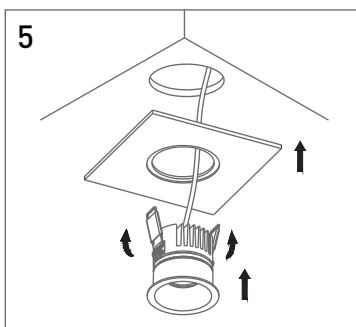

РУКОВОДСТВО ПО МОНТАЖУ

ТРЕБОВАНИЯ ПО БЕЗОПАСНОСТИ

1. Конструкция изделия удовлетворяет требованиям электро- и пожарной безопасности по ГОСТ 12.2.007.0-75.
2. Монтаж и подключение изделия должны производиться квалифицированным специалистом со строгим соблюдением техники безопасности.
3. Монтаж и подключение изделия производить только при отключенном питании.
4. Перед включением питания, убедитесь в правильности всех подключения, надежности фиксации проводов в клемниках, отсутствии угрозы короткого замыкания.
5. Убедитесь, что изделие установлено правильно и в соответствии с требованиями пожарной безопасности.
6. В случае неисправности изделия, немедленно отключите питание и обратитесь по месту приобретения изделия.
7. Не пытайтесь самостоятельно ремонтировать изделие.

ГАРАНТИЙНЫЙ ТАЛОН

1. Срок гарантийного обслуживания изделия составляет 3 года с момента продажи.
2. Гарантийные обязательства распространяются на случаи производственного брака, при отсутствии фактов, указывающих на неправильное обращение с изделием или нарушение требований по монтажу и эксплуатации.
3. Гарантийные обязательства не выполняются при:
   1. наличии следов механических, термических или химических повреждений
   2. наличии следов влаги
   3. наличии следов самостоятельного ремонта или вмешательства в конструкцию светильника
   4. поломках, вызванных неправильным подключением, превышением указанного напряжения или нарушениями требований по технике безопасности.
4. По всем вопросам, связанным с гарантийным обслуживанием, вы можете обратиться по месту приобретения изделия.
5. Отметки о продаже:
   1. Артикул:
   2. Модель:
   3. Дата продажи: _____ М.П.
   4. Продавец: