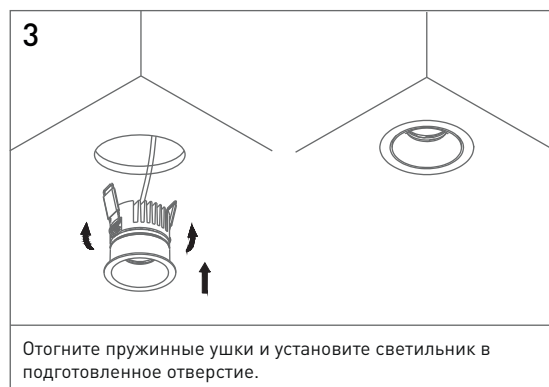

РУКОВОДСТВО ПО МОНТАЖУ

ТРЕБОВАНИЯ ПО БЕЗОПАСНОСТИ

1. Конструкция изделия удовлетворяет требованиям электро- и пожарной безопасности по ГОСТ 12.2.007.0-75.
2. Монтаж и подключение изделия должны производиться квалифицированным специалистом со строгим соблюдением техники безопасности.
3. Монтаж и подключение изделия производить только при отключенном питании.
4. Перед включением питания, убедитесь в правильности всех подключения, надежности фиксации проводов в клемниках, отсутствии угрозы короткого замыкания.
5. Убедитесь, что изделие установлено правильно и в соответствии с требованиями пожарной безопасности.
6. В случае неисправности изделия, немедленно отключите питание и обратитесь по месту приобретения изделия.
7. Не пытайтесь самостоятельно ремонтировать изделие.

ГАРАНТИЙНЫЙ ТАЛОН

1. Срок гарантийного обслуживания изделия составляет 3 года с момента продажи.
2. Гарантийные обязательства распространяются на случаи производственного брака, при отсутствии фактов, указывающих на неправильное обращение с изделием или нарушение требований по монтажу и эксплуатации.
3. Гарантийные обязательства не выполняются при:
   1. наличии следов механических, термических или химических повреждений
   2. наличии следов влаги
   3. наличии следов самостоятельного ремонта или вмешательства в конструкцию светильника
   4. поломках, вызванных неправильным подключением, превышением указанного напряжения или нарушениями требований по технике безопасности.
4. По всем вопросам, связанным с гарантийным обслуживанием, вы можете обратиться по месту приобретения изделия.
5. Отметки о продаже:
   1. Артикул:
   2. Модель:
   3. Дата продажи: _____ М.П.
   4. Продавец: