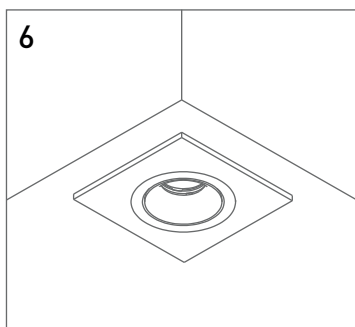

РУКОВОДСТВО ПО МОНТАЖУ

ТРЕБОВАНИЯ ПО БЕЗОПАСНОСТИ

1. Конструкция изделия удовлетворяет требованиям электро- и пожарной безопасности по ГОСТ 12.2.007.0-75.
2. Монтаж и подключение изделия должны производиться квалифицированным специалистом со строгим соблюдением техники безопасности.
3. Монтаж и подключение изделия производить только при отключенном питании.
4. Перед включением питания, убедитесь в правильности всех подключения, надежности фиксации проводов в клемниках, отсутствии угрозы короткого замыкания.
5. Убедитесь, что изделие установлено правильно и в соответствии с требованиями пожарной безопасности.
6. В случае неисправности изделия, немедленно отключите питание и обратитесь по месту приобретения изделия.
7. Не пытайтесь самостоятельно ремонтировать изделие.

ГАРАНТИЙНЫЙ ТАЛОН

1. Срок гарантийного обслуживания изделия составляет 3 года с момента продажи.
2. Гарантийные обязательства распространяются на случаи производственного брака, при отсутствии фактов, указывающих на неправильное обращение с изделием или нарушение требований по монтажу и эксплуатации.
3. Гарантийные обязательства не выполняются при:
   1. наличии следов механических, термических или химических повреждений
   2. наличии следов влаги
   3. наличии следов самостоятельного ремонта или вмешательства в конструкцию светильника
   4. поломках, вызванных неправильным подключением, превышением указанного напряжения или нарушениями требований по технике безопасности.
4. По всем вопросам, связанным с гарантийным обслуживанием, вы можете обратиться по месту приобретения изделия.
5. Отметки о продаже:
   1. Артикул:
   2. Модель:
   3. Дата продажи: _____ М.П.
   4. Продавец: