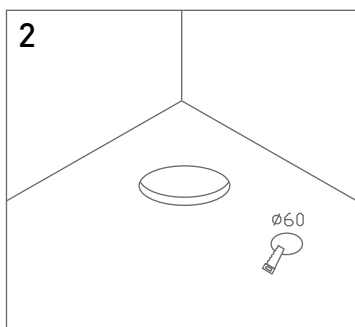

РУКОВОДСТВО ПО МОНТАЖУ

ТРЕБОВАНИЯ ПО БЕЗОПАСНОСТИ

1. Конструкция изделия удовлетворяет требованиям электро- и пожарной безопасности по ГОСТ 12.2.007.0-75.
2. Монтаж и подключение изделия должны производиться квалифицированным специалистом со строгим соблюдением техники безопасности.
3. Монтаж и подключение изделия производить только при отключенном питании.
4. Перед включением питания, убедитесь в правильности всех подключения, надежности фиксации проводов в клемниках, отсутствии угрозы короткого замыкания.
5. Убедитесь, что изделие установлено правильно и в соответствии с требованиями пожарной безопасности.
6. В случае неисправности изделия, немедленно отключите питание и обратитесь по месту приобретения изделия.
7. Не пытайтесь самостоятельно ремонтировать изделие.

ГАРАНТИЙНЫЙ ТАЛОН

1. Срок гарантийного обслуживания изделия составляет 3 года с момента продажи.
2. Гарантийные обязательства распространяются на случаи производственного брака, при отсутствии фактов, указывающих на неправильное обращение с изделием или нарушение требований по монтажу и эксплуатации.
3. Гарантийные обязательства не выполняются при:
   1. наличии следов механических, термических или химических повреждений
   2. наличии следов влаги
   3. наличии следов самостоятельного ремонта или вмешательства в конструкцию светильника
   4. поломках, вызванных неправильным подключением, превышением указанного напряжения или нарушениями требований по технике безопасности.
4. По всем вопросам, связанным с гарантийным обслуживанием, вы можете обратиться по месту приобретения изделия.
5. Отметки о продаже:
   1. Артикул:
   2. Модель:
   3. Дата продажи: _____ М.П.
   4. Продавец: