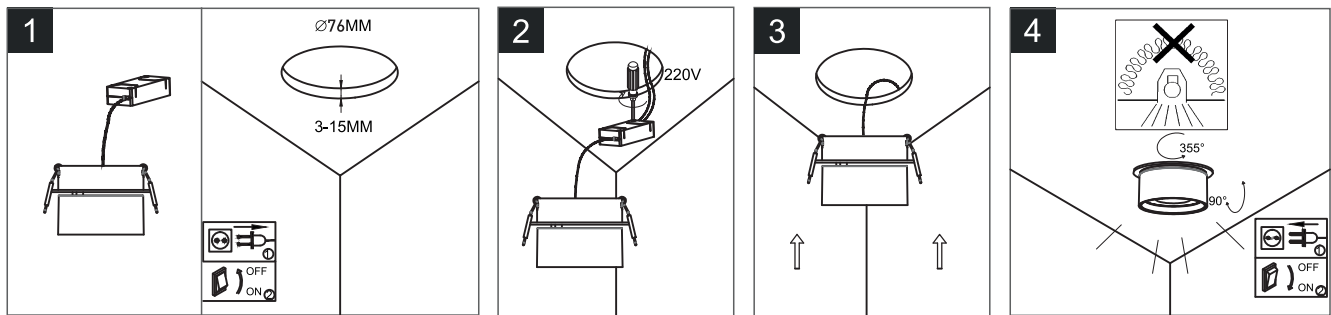

РУКОВОДСТВО ПО МОНТАЖУ

Встраиваемый светильник R-SRC