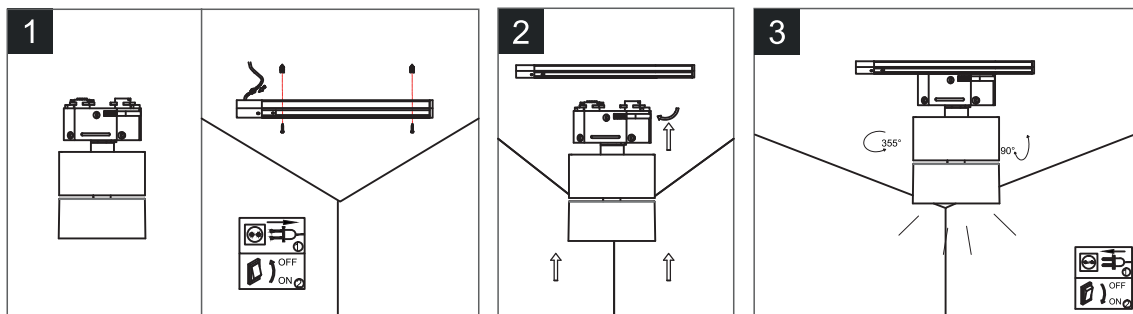

РУКОВОДСТВО ПО МОНТАЖУ

Встраиваемый светильник R-SRC

Накладной светильник R-SSF

Трековый светильник R-STR

ИНФОРМАЦИЯ О ПРОИСХОЖДЕНИИ ТОВАРА

- a. Изготовлено в КНР.
- b. Производитель: Kuva Lighting Co Ltd, Адрес: Китай, Block 6, Qifang Industrial Zone, Guzhen town, Guangdong province.