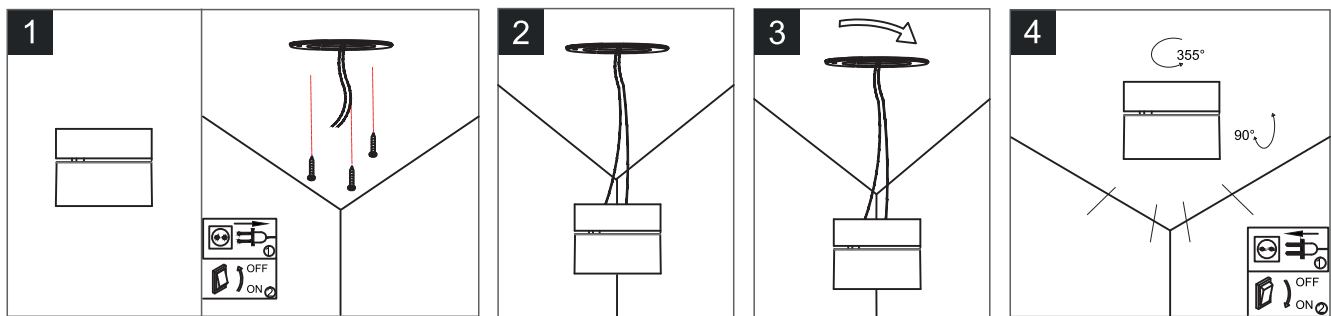

Накладной светильник R-SSF