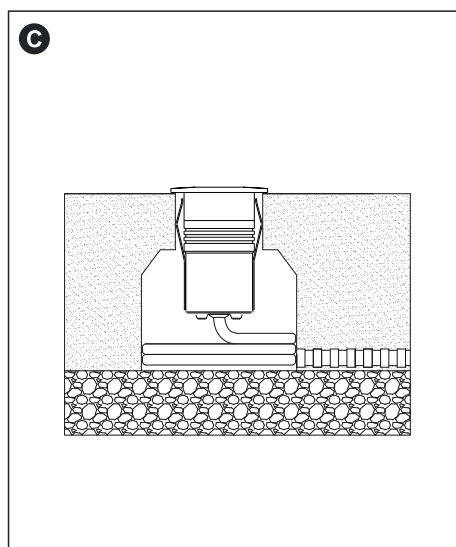

ТЕХНИЧЕСКИЕ ХАРАКТЕРИСТИКИ

- Рабочее напряжение: 24В
- Угол рассеивания: 60°
- Материал: Алюминий+стекло
- Степень защиты: IP67

УСТАНОВКА

Подготовьте в установочной поверхности углубление под светильник и подведите к нему провод в рукаве на уровне дна углубления.

Подключите светильник к кабелю. Длину кабеля обеспечьте с небольшим запасом.

Установите светильник в подготовленное отверстие.

Устанавливайте светильник на ровную поверхность.
Толщина гравийной подушки должна быть не менее 25см