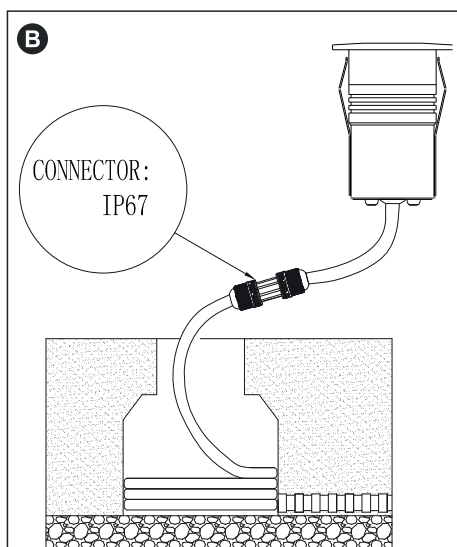

ТЕХНИЧЕСКИЕ ХАРАКТЕРИСТИКИ

- Рабочее напряжение: 24В
- Угол рассеивания: 60°
- Материал: Алюминий+стекло
- Степень защиты: IP67

УСТАНОВКА

Подготовьте в установочной поверхности углубление под светильник и подведите к нему провод в рукаве на уровне дна углубления.

Подключите светильник к кабелю. Длину кабеля обеспечьте с небольшим запасом.

Установите светильник в подготовленное отверстие.

Устанавливайте светильник на ровную поверхность.
Толщина гравийной подушки должна быть не менее 25см