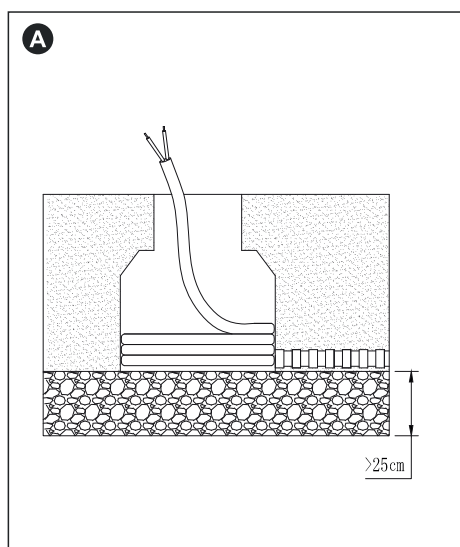

ТЕХНИЧЕСКИЕ ХАРАКТЕРИСТИКИ

- Рабочее напряжение: 24В
- Угол рассеивания: 60°
- Материал: Алюминий+стекло
- Степень защиты: IP67

УСТАНОВКА

Подготовьте в установочной поверхности углубление под светильник и подведите к нему провод в рукаве на уровне дна углубления.

Подключите светильник к кабелю. Длину кабеля обеспечьте с небольшим запасом.

Установите светильник в подготовленное отверстие.

Устанавливайте светильник на ровную поверхность.
Толщина гравийной подушки должна быть не менее 25см