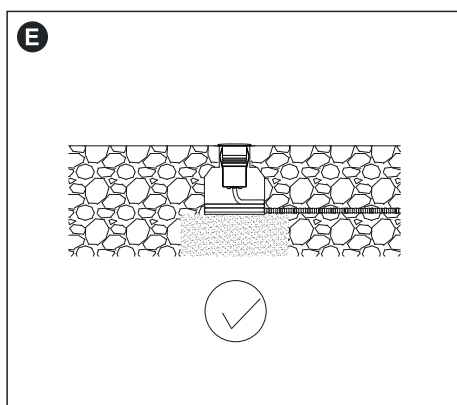

ТЕХНИЧЕСКИЕ ХАРАКТЕРИСТИКИ

- Рабочее напряжение: 24В
- Угол рассеивания: 60°
- Материал: Алюминий+стекло
- Степень защиты: IP67

УСТАНОВКА

Подготовьте в установочной поверхности углубление под светильник и подведите к нему провод в рукаве на уровне дна углубления.

Подключите светильник к кабелю. Длину кабеля обеспечьте с небольшим запасом.

Установите светильник в подготовленное отверстие.

Устанавливайте светильник на ровную поверхность.
Толщина гравийной подушки должна быть не менее 25см