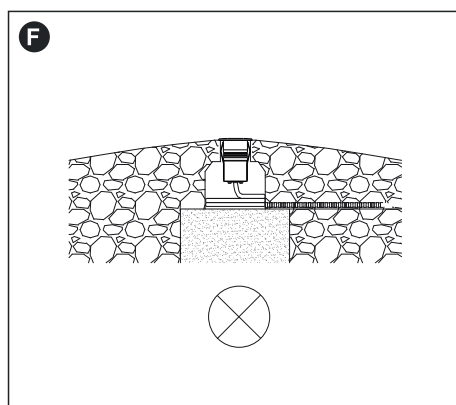

ТЕХНИЧЕСКИЕ ХАРАКТЕРИСТИКИ

- Рабочее напряжение: 24В
- Угол рассеивания: 60°
- Материал: Алюминий+стекло
- Степень защиты: IP67

УСТАНОВКА

Подготовьте в установочной поверхности углубление под светильник и подведите к нему провод в рукаве на уровне дна углубления.

Подключите светильник к кабелю. Длину кабеля обеспечьте с небольшим запасом.

Установите светильник в подготовленное отверстие.

Устанавливайте светильник на ровную поверхность.
Толщина гравийной подушки должна быть не менее 25см