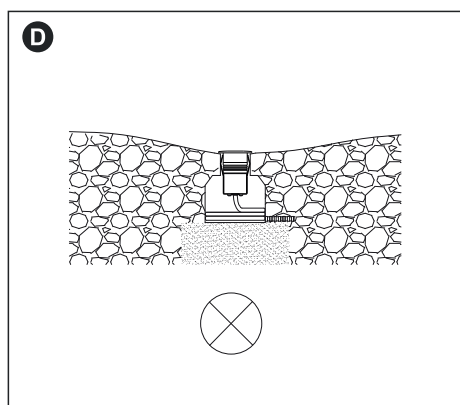

ТЕХНИЧЕСКИЕ ХАРАКТЕРИСТИКИ

- Рабочее напряжение: 24В
- Угол рассеивания: 60°
- Материал: Алюминий+стекло
- Степень защиты: IP67

УСТАНОВКА

Подготовьте в установочной поверхности углубление под светильник и подведите к нему провод в рукаве на уровне дна углубления.

Подключите светильник к кабелю. Длину кабеля обеспечьте с небольшим запасом.

Установите светильник в подготовленное отверстие.

Устанавливайте светильник на ровную поверхность.
Толщина гравийной подушки должна быть не менее 25см