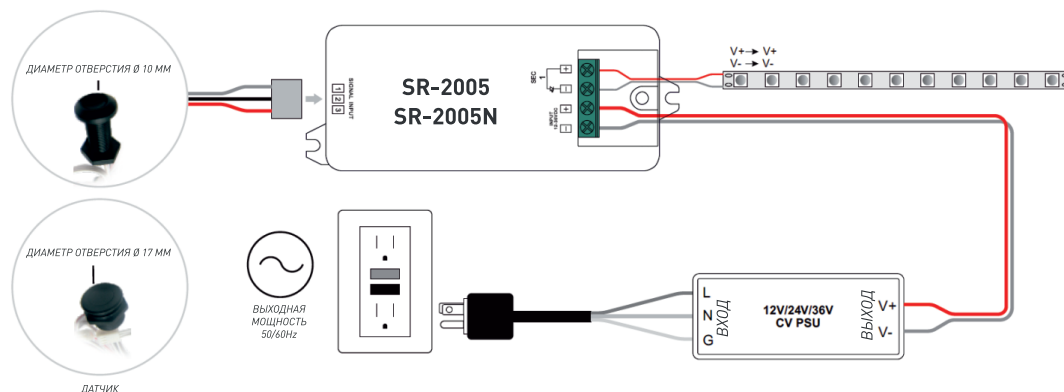

ОПИСАНИЕ

Одноканальный диммер с выносным ИК-датчиком. Включение/выключение устройства осуществляется с помощью взмаха руки в области 6см от датчика. При длительной задержке руки в области чувствительности датчика, устройство плавно отрегулирует освещение до необходимого уровня. При выключении диммер запоминает заданный уровень яркости.

ТЕХНИЧЕСКИЕ ХАРАКТЕРИСТИКИ

Название	Напряжение питания	Выходной ток	Выходная мощность	Размеры (д*ш*в)
SR-2005 SR-2005N	12-36VDC	8 А	96-288 Вт	95*37*20 мм

СХЕМА ПОДКЛЮЧЕНИЯ

КОМПЛЕКТАЦИЯ

1. Диммер – 1 шт
2. Инструкция – 1 шт
3. Упаковка – 1 шт