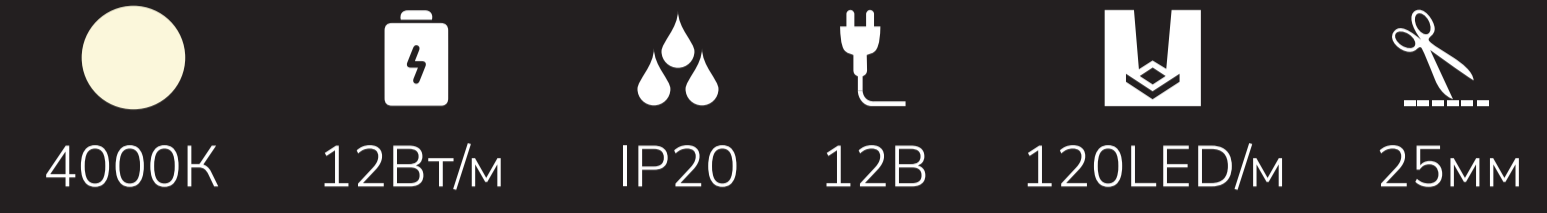

SWG2P60-24-4.8-WW

SWG2120-12-9.6-NW

SWG2120-12-9.6-W

SWG2120-24-9.6-NW

SWG2120-24-9.6-WW

SWG2120-12-12-NW

SWG2120-12-12-W

SWG560-24-14.4-RGB