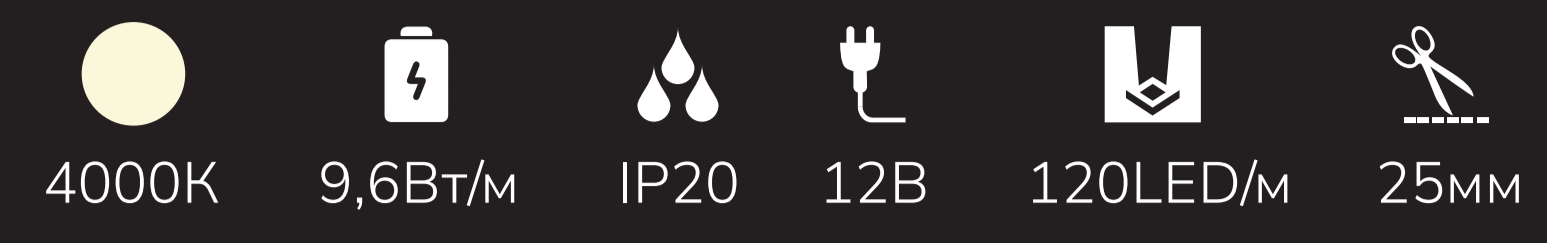

SWG2P60-24-4.8-WW

SWG2120-12-9.6-NW

SWG2120-12-9.6-W

SWG2120-24-9.6-NW

SWG2120-24-9.6-WW

SWG2120-12-12-NW

SWG2120-12-12-W

SWG560-24-14.4-RGB

60/100/150/200/250/300 Вт

Блоки серии ХТ

60/100/150/200/250 Вт

Блоки серии PBL

36/60/100/150/200/250/300/400 Вт

Блоки серии EV

300/400/500 Вт