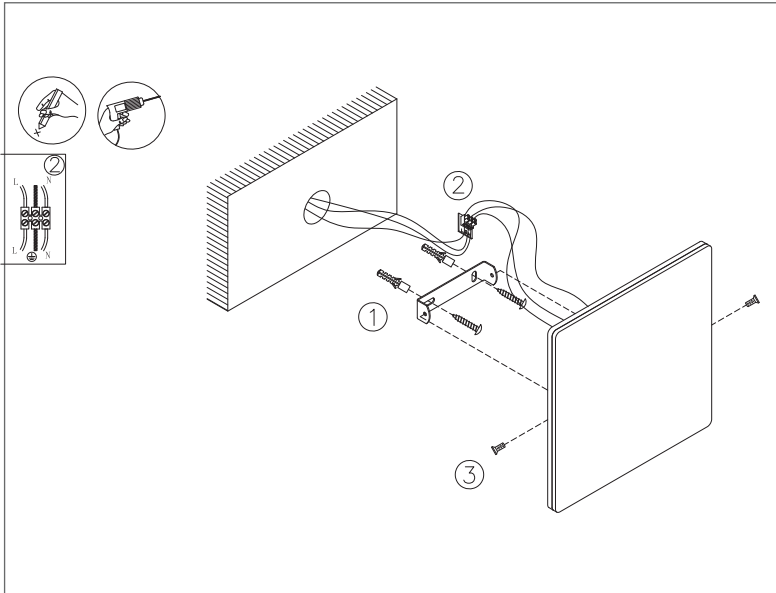

РУКОВОДСТВО ПО МОНТАЖУ

1 ОБЩИЕ СВЕДЕНИЯ

a. Светильник светодиодный LW-A807A предназначен для дополнительного и декоративного освещения помещений, а также, фасадного освещения, и рассчитан для работы от бытовой сети переменного напряжения 220В.

2 ТРЕБОВАНИЯ ПО БЕЗОПАСНОСТИ

- a. Конструкция изделия удовлетворяет требованиям электро- и пожарной безопасности по ГОСТ 12.2.007.0-75.
- b. Монтаж и подключение изделия должны производиться квалифицированным специалистом со строгим соблюдением техники безопасности.
- c. Монтаж и подключение изделия производить только при отключенном питании.
- d. Перед включением питания убедитесь в правильности всех подключений, надежности фиксации проводов в клеммниках, отсутствии угрозы короткого замыкания.
- e. Убедитесь, что изделие установлено правильно и в соответствии с требованиями пожарной безопасности.
- f. В случае неисправности изделия немедленно отключите питание и обратитесь по месту приобретения изделия.
- g. Не пытайтесь самостоятельно ремонтировать изделие.

3 ТРЕБОВАНИЯ ПО МОНТАЖУ И ЭКСПЛУАТАЦИИ

- a. Не превышайте рабочее напряжение изделия.
- b. В сетях с частыми или сильными перепадами напряжения подключайте изделие только через стабилизатор напряжения.
- c. Не допускайте попадания влаги или образования конденсата на компонентах изделия.
- d. Не допускайте механических повреждений корпуса, изоляции проводов и других частей изделия.
- e. Категорически запрещается эксплуатация изделия, имеющего следы влаги или механических повреждений.
- f. Не устанавливайте изделие вблизи нагревательных приборов, нагретых предметов или поверхностей с температурой выше 40 градусов.
- g. Не накрывайте изделие, обеспечьте свободную естественную вентиляцию задней поверхности корпуса.

4 ТРЕБОВАНИЯ ПО ОБСЛУЖИВАНИЮ

- a. Установленное изделие не требует специального обслуживания.
- b. Протирать изделие от пыли допускается сухой мягкой салфеткой.

5 ПРАВИЛА ХРАНЕНИЯ, ТРАНСПОРТИРОВКИ И УТИЛИЗАЦИИ

- a. Упакованные изделия следует хранить под навесами или в помещениях при температуре $-20..+50^{\circ}\text{C}$ и относительной влажности 10..95% без образования конденсата. Высота штабелирования не должна превышать 1м.
- b. Изделия в упакованном виде могут транспортироваться закрытым видом транспорта либо в контейнерах.
- c. Изделия с истекшим сроком службы относятся к IV классу опасности (малоопасные отходы) и должны утилизироваться в соответствии с требованиями 89-ФЗ «об отходах производства и потребления».

6 ИНФОРМАЦИЯ О ПРОИСХОЖДЕНИИ ТОВАРА

- a. Изготовлено в КНР.
- b. Производитель: Kuva Lighting Co Ltd, Адрес: Китай, Block 6, Qifang Industrial Zone, Guzhen town, Guangdong province.

7 ГАРАНТИЙНЫЙ ТАЛОН