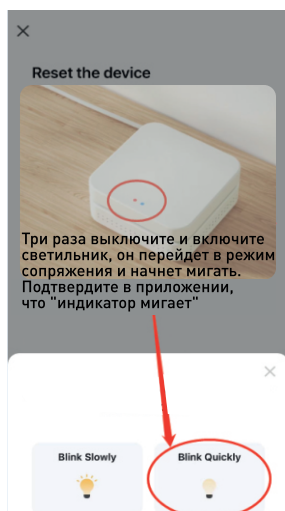

ИСПОЛЬЗОВАНИЕ ПРИЛОЖЕНИЯ SMART LIFE

Подключитесь к Wi-Fi сети.

1. Установите и запустите приложение Smart Life.
2. Нажмите "добавить устройство".
3. Как показано на рисунке, выберите беспроводной шлюз zigbee.
4. Выберите Wi-Fi сеть и введите ее пароль.
5. Если красный индикатор мигает, а синий светится, нажмите в приложении "следующий шаг", чтобы подключиться к шлюзу.
6. Отметьте галочку, подтверждая, что индикатор на шлюзе мигает, и нажмите "далее".
7. В случае успешного соединения, вы увидите сообщение, что устройство успешно добавлено.

Рис.1

Рис.2

Рис.3

Рис.4

Рис.5

Включите устройство, синий индикатор будет светиться, а красный - мигать

Рис.6

Рис.7

8. Нажмите "добавить устройство".

9. Три раза выключите и включите светильник, он перейдет в режим сопряжения и начнет мигать. Подтвердите в приложении, что "индикатор мигает".

10. После обнаружения светильника, нажмите "завершить".

11. Нажмите "завершить" после успешного сопряжения.

12. Нажмите на добавленное устройство, чтобы управлять цветовой температурой.

Рис.8

Рис.9

Рис.10

Рис.11

Рис.12

1 ИНФОРМАЦИЯ О ПРОИСХОЖДЕНИИ ТОВАРА