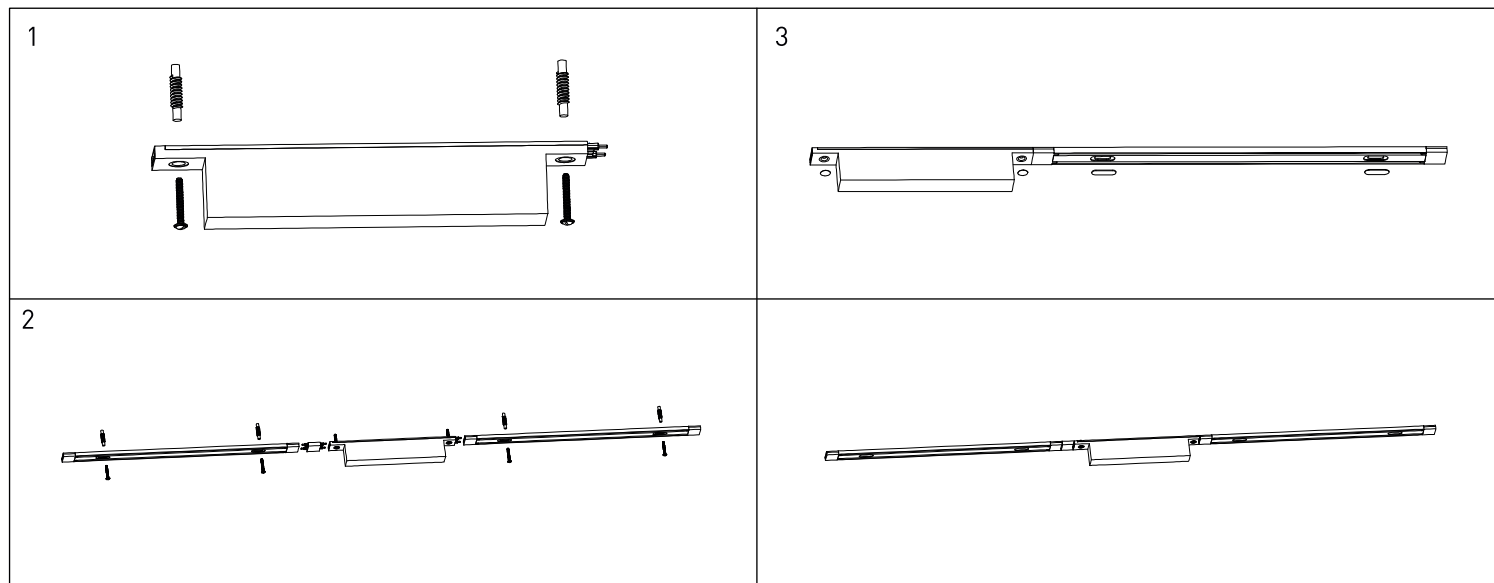

РУКОВОДСТВО ПО МОНТАЖУ

Внимание! Монтаж и подключение производите только при отключенном сетевом напряжении.

1. Установка накладного блока питания или ввода питания. Разметьте и просверлите отверстия в установочной поверхности. Установите в отверстия дюбели. Подключите к блоку питания сетевые провода (при использовании внешнего блока питания, используйте ввод питания). Подключите к нему провода питания постоянного напряжения 48В). Установите блок питания или ввод питания на монтажную поверхность и закрепите саморезами.

2. Установка шинпровода. Разметьте и просверлите отверстия в установочной поверхности. Установите в отверстия дюбели. Соедините блок питания и участки шинпровода, при необходимости используя прямые, угловые, Т- и Х-образные коннекторы. Закрепите участки шинпровода саморезами.

3. Установка светильников. Убедитесь в правильности сборки и надежности всех соединений, установив для проверки светильник в дальний конец системы. Если, при включении питания, светильник включается, то система собрана правильно. Светильник можно извлечь. После этого установите декоративные заглушки на крепеж блока питания и шинпроводов. Затем установите на шинпровод все требуемые светильники. При установке светильников следите, чтобы их контакты касались токонесущих дорожек шинпровода. Светильники автоматически притягиваются к шинпроводу и защелкиваются на нем при помощи механических защелок.

МЕРЫ ПРЕДОСТОРОЖНОСТИ

1. Все подключения и монтаж должны производиться только квалифицированными специалистами и строго при отключенном сетевом напряжении.
2. Перед включением питания, убедитесь в правильности и надежности всех соединений, отсутствии угрозы короткого замыкания.
3. Не подвергайте шинпровод, светильники и другие части системы воздействию открытого пламени, высоких и низких температур, а также влаги и других жидкостей.
4. Не разбирайте и не модифицируйте светильники и другие компоненты системы самостоятельно.
5. Не эксплуатируйте светильники и другие компоненты системы, имеющие механические повреждения или следы влаги и других жидкостей.

БЕСПРОВОДНОЕ УПРАВЛЕНИЕ TUYA

Особенности управления светильниками Zigbee

1. Индивидуальное управление до 200 светильников в одной системе.
2. Стабильность и защищенность канала.
3. Низкое энергопотребление.
4. Высокая скорость и низкая задержка.
5. Плавное включение и выключение.
6. Есть функция работы по расписанию.
7. Сценарное управление.
8. Бесступенчатое диммирование и изменение цветовой температуры.
9. Международный стандарт Zigbee 3.0.