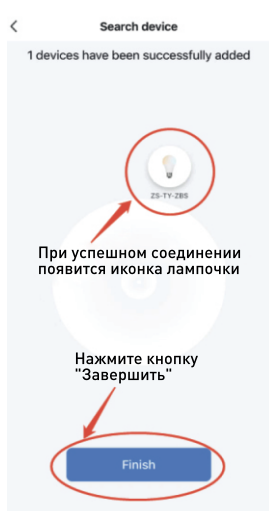

Рис.1

Рис.2

Рис.3

Рис.4

Рис.5

Включите устройство, синий индикатор будет светиться, а красный - мигать

Рис.6

Рис.7

8. Нажмите "добавить устройство".

9. Три раза выключите и включите светильник, он перейдет в режим сопряжения и начнет мигать. Подтвердите в приложении, что "индикатор мигает".

10. После обнаружения светильника, нажмите "завершить".

11. Нажмите "завершить" после успешного сопряжения.

12. Нажмите на добавленное устройство, чтобы управлять цветовой температурой.

Рис.8

Рис.9

Рис.10

Рис.11

Рис.12

1 ИНФОРМАЦИЯ О ПРОИСХОЖДЕНИИ ТОВАРА