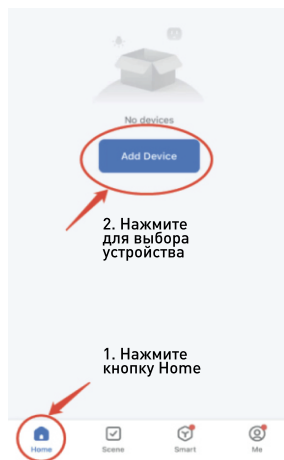

ИСПОЛЬЗОВАНИЕ ПРИЛОЖЕНИЯ SMART LIFE

Подключитесь к Wi-Fi сети.

1. Установите и запустите приложение Smart Life.
2. Нажмите "добавить устройство".
3. Как показано на рисунке, выберите беспроводной шлюз zigbee.
4. Выберите Wi-Fi сеть и введите ее пароль.
5. Если красный индикатор мигает, а синий светится, нажмите в приложении "следующий шаг", чтобы подключиться к шлюзу.
6. Отметьте галочку, подтверждая, что индикатор на шлюзе мигает, и нажмите "далее".
7. В случае успешного соединения, вы увидите сообщение, что устройство успешно добавлено.

Рис.1

Рис.2

Рис.3

Рис.4

Рис.5

Включите устройство, синий индикатор будет светиться, а красный - мигать

Рис.6

Рис.7

8. Нажмите "добавить устройство".

9. Три раза выключите и включите светильник, он перейдет в режим сопряжения и начнет мигать. Подтвердите в приложении, что "индикатор мигает".

10. После обнаружения светильника, нажмите "завершить".