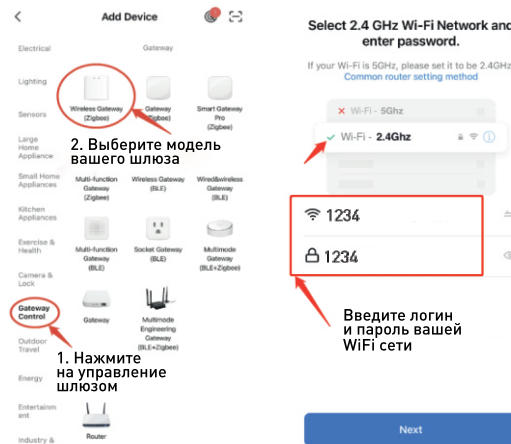

ИСПОЛЬЗОВАНИЕ ПРИЛОЖЕНИЯ SMART LIFE

Подключитесь к Wi-Fi сети.

1. Установите и запустите приложение Smart Life.
2. Нажмите "добавить устройство".
3. Как показано на рисунке, выберите беспроводной шлюз zigbee.
4. Выберите Wi-Fi сеть и введите ее пароль.
5. Если красный индикатор мигает, а синий светится, нажмите в приложении "следующий шаг", чтобы подключиться к шлюзу.
6. Отметьте галочку, подтверждая, что индикатор на шлюзе мигает, и нажмите "далее".
7. В случае успешного соединения, вы увидите сообщение, что устройство успешно добавлено.

Рис.1

Рис.2

Рис.3

Рис.4

Рис.5

Включите устройство, синий индикатор будет светиться, а красный - мигать

Рис.6

Рис.7

8. Нажмите "добавить устройство".

9. Три раза выключите и включите светильник, он перейдет в режим сопряжения и начнет мигать. Подтвердите в приложении, что "индикатор мигает".

10. После обнаружения светильника, нажмите "завершить".