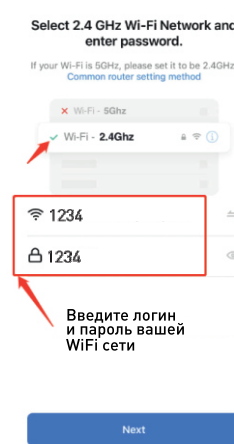

ИСПОЛЬЗОВАНИЕ ПРИЛОЖЕНИЯ SMART LIFE

Подключитесь к Wi-Fi сети.

1. Установите и запустите приложение Smart Life.
2. Нажмите "добавить устройство".
3. Как показано на рисунке, выберите беспроводной шлюз zigbee.
4. Выберите Wi-Fi сеть и введите ее пароль.
5. Если красный индикатор мигает, а синий светится, нажмите в приложении "следующий шаг", чтобы подключиться к шлюзу.
6. Отметьте галочку, подтверждая, что индикатор на шлюзе мигает, и нажмите "далее".
7. В случае успешного соединения, вы увидите сообщение, что устройство успешно добавлено.

Рис.1

Рис.2

Рис.3

Рис.4

Рис.5

Включите устройство, синий индикатор будет светиться, а красный - мигать

Рис.6

Рис.7