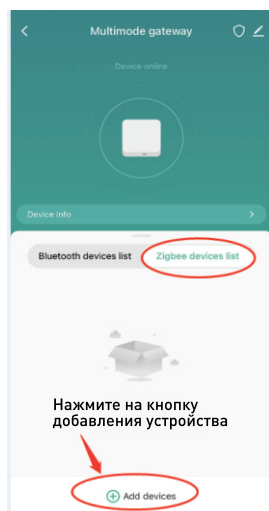

ИСПОЛЬЗОВАНИЕ ПРИЛОЖЕНИЯ SMART LIFE

Подключитесь к Wi-Fi сети.

1. Установите и запустите приложение Smart Life.
2. Нажмите "добавить устройство".
3. Как показано на рисунке, выберите беспроводной шлюз zigbee.
4. Выберите Wi-Fi сеть и введите ее пароль.
5. Если красный индикатор мигает, а синий светится, нажмите в приложении "следующий шаг", чтобы подключиться к шлюзу.
6. Отметьте галочку, подтверждая, что индикатор на шлюзе мигает, и нажмите "далее".
7. В случае успешного соединения, вы увидите сообщение, что устройство успешно добавлено.

Рис.1

Рис.2

Рис.3

Рис.4

Рис.5

Включите устройство, синий индикатор будет светиться, а красный - мигать

Рис.6

Рис.7

8. Нажмите "добавить устройство".

9. Три раза выключите и включите светильник, он перейдет в режим сопряжения и начнет мигать. Подтвердите в приложении, что "индикатор мигает".

10. После обнаружения светильника, нажмите "завершить".

11. Нажмите "завершить" после успешного сопряжения.

12. Нажмите на добавленное устройство, чтобы управлять цветовой температурой.

Рис.8

Рис.9

Рис.10

Рис.11

Рис.12

1 ИНФОРМАЦИЯ О ПРОИСХОЖДЕНИИ ТОВАРА