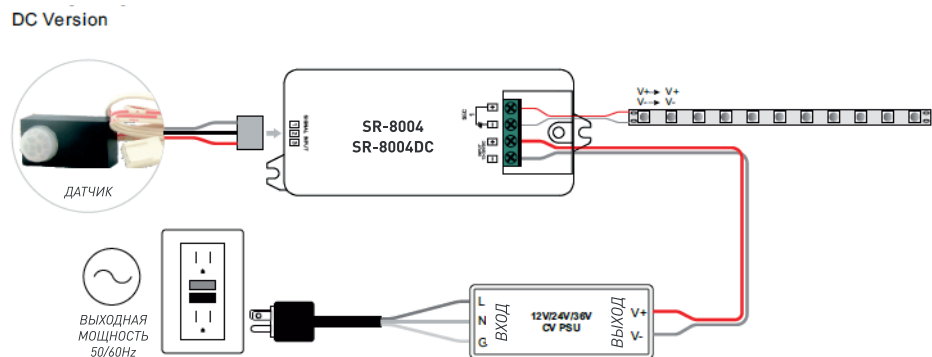

### ОПИСАНИЕ

Одноканальный выключатель с выносным датчиком движения. Включение/выключение устройства происходит при движении в области 10м от датчика.

### ТЕХНИЧЕСКИЕ ХАРАКТЕРИСТИКИ

Название	Напряжение питания	Выходной ток	Размеры (д*ш*в)
SR-8004DC	12-36VDC	8 A	95*37*20 мм
SR-8004	100-240VAC	5 A	95*37*20 мм

### СХЕМА ПОДКЛЮЧЕНИЯ