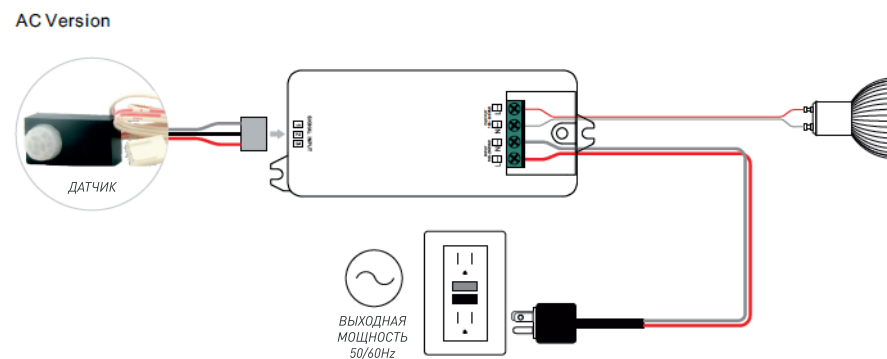

### ОПИСАНИЕ

Одноканальный выключатель с выносным датчиком движения. Включение/выключение устройства происходит при движении в области 10м от датчика.

### ТЕХНИЧЕСКИЕ ХАРАКТЕРИСТИКИ

Название	Напряжение питания	Выходной ток	Размеры (д*ш*в)
SR-8004DC	12-36VDC	8 A	95*37*20 мм
SR-8004	100-240VAC	5 A	95*37*20 мм

### СХЕМА ПОДКЛЮЧЕНИЯ