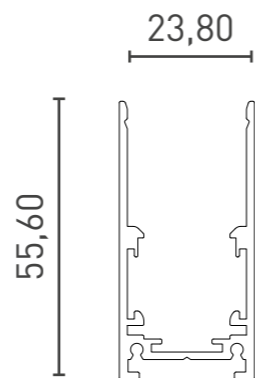

Шинопровод Накладной глубокий

Наименование	Артикул	↕	Цвет
SY-LINK-20S1-2.5-BL	00-00019270	2500*27*55.6mm	●
SY-LINK-20S1-2.5-WH	00-00019271	2500*27*55.6mm	○

	Наименование	Артикул	↕	Цвет
	Комплект заглушек			
	SY-LINK-ECS-S1-BL	00-00013581	27.5*55.6*2mm	●
	SY-LINK-ECS-S1-WH	00-00013582	27.5*55.6*2mm	○
	Коннектор прямой			
	SY-LINK-CN-DS-BL	00-00013589	208*16.5*22.5mm	●
	SY-LINK-CN-DS-WH	00-00013590	208*16.5*22.5mm	○
	Коннектор угловой горизонтальный			
	SY-LINK-CNLV-S1-BL	00-00013604	40*40*55.6mm	●
	SY-LINK-CNLV-S1-WH	00-00013605	40*40*55.6mm	○
	Коннектор угловой внутренний			
	SY-LINK-INT-S1-BL	00-00013610	27*40*40mm	●
	SY-LINK-INT-S1-WH	00-00013611	27*40*40mm	○