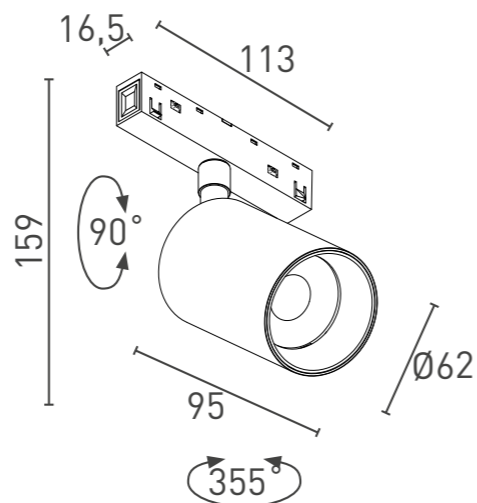

Светильник-спот