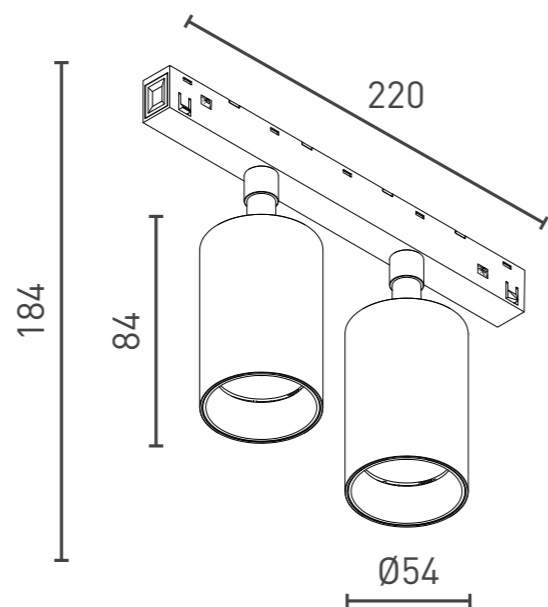

Спот двойной

Наименование	Артикул					Цвет
SY-LINK-DBS-BL-2/10-NW	00-00018057	1880 Лм	Ø54*220*148 mm	4000 K	2*10 Вт	●
SY-LINK-DBS-BL-2/10-WW	00-00018968	1870 Лм	Ø54*220*148 mm	3000 K	2*10 Вт	●
SY-LINK-DBS-WH-2/10-NW	00-00018969	1880 Лм	Ø54*220*148 mm	4000 K	2*10 Вт	○
SY-LINK-DBS-WH-2/10-WW	00-00018970	1870 Лм	Ø54*220*148 mm	3000 K	2*10 Вт	○