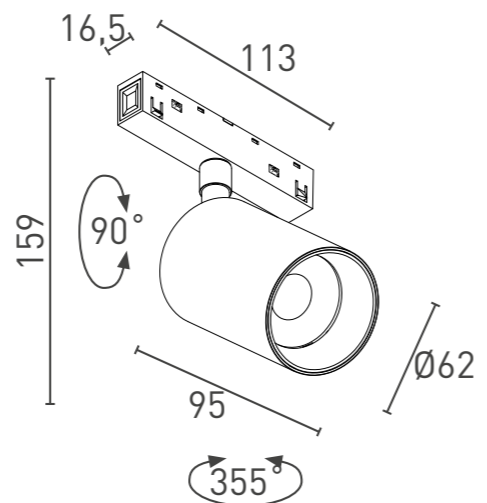

Светильник-спот