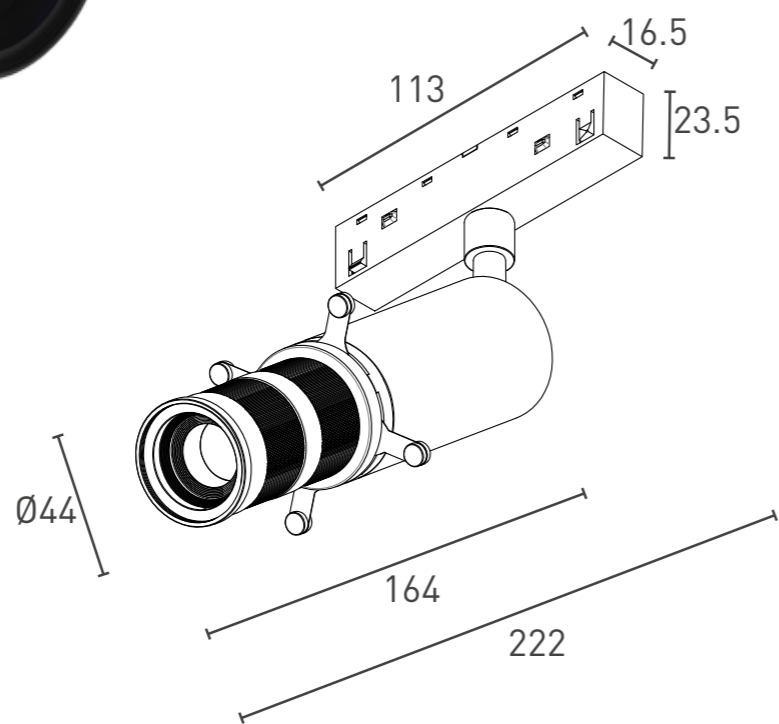

Спот музейный