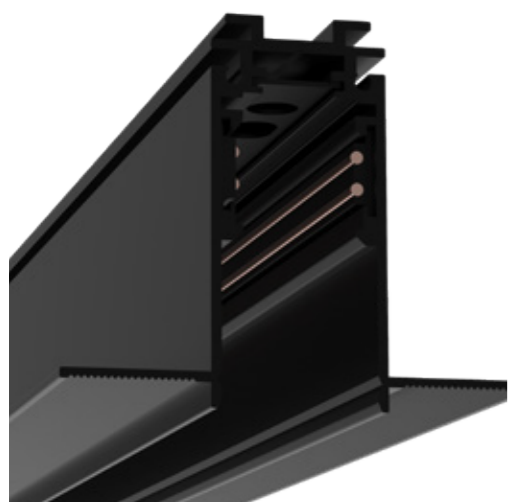

Шинопровод Встраиваемый глубокий под шпаклевку

Наименование	Артикул	↕	Цвет
SY-LINK-20T2-2.5-BL	00-00019296	2500*72*59.5mm	●
SY-LINK-20T2-2.5-WH	00-00019268	2500*72*59.5mm	○

Наименование	Артикул	↕	Цвет
Комплект заглушек			
SY-LINK-ECS-T-BL	00-00013579	27.5*59.5*2mm	●
SY-LINK-ECS-T-WH	00-00013580	27.5*59.5*2mm	○
Коннектор прямой			
SY-LINK-CN-DT-BL	00-00013587	208*16.5*22.5mm	●
SY-LINK-CN-DT-WH	00-00013588	208*16.5*22.5mm	○
Коннектор угловой горизонтальный под ГКЛ			
SY-LINK-CNLV-T1-BL	00-00013606	100*100*59.5mm	●
SY-LINK-CNLV-T1-WH	00-00013607	100*100*59.5mm	○
Коннектор угловой горизонтальный под шпаклевку			
SY-LINK-CNLV-T2-BL	00-00013608	100*100*59.5mm	●
SY-LINK-CNLV-T2-WH	00-00013609	100*100*59.5mm	○
Коннектор угловой внутренний под ГКЛ			
SY-LINK-INT-T1-BL	00-00013618	72*100*100mm	●
SY-LINK-INT-T1-WH	00-00013619	72*100*100mm	○
Коннектор угловой внутренний под шпаклевку			
SY-LINK-INT-T2-BL	00-00013616	72*100*100mm	●
SY-LINK-INT-T2-WH	00-00013617	72*100*100mm	○