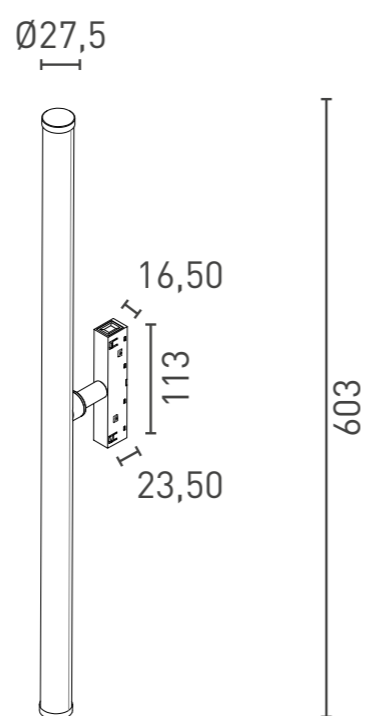

Светильник Tube