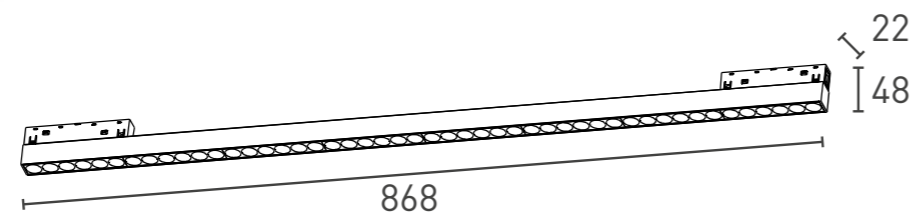

Линейный светильник Darklight