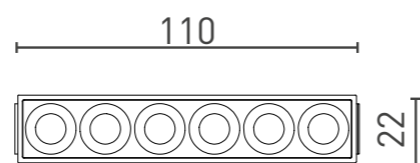

Светильник-книжка Darklight