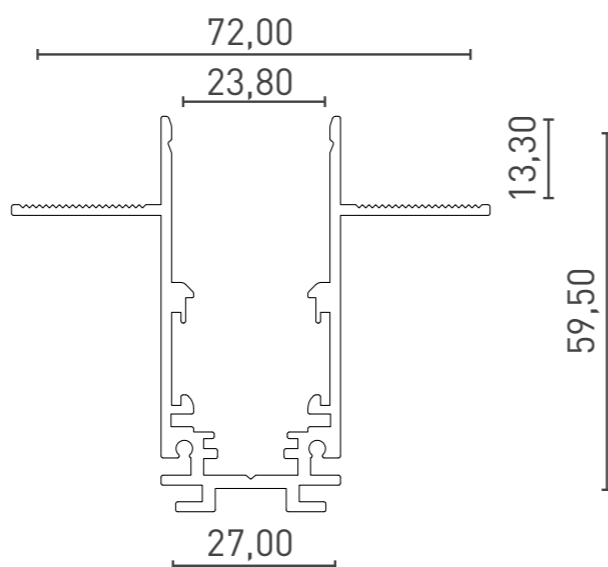

Шинопровод Встраиваемый глубокий под гипсокартон

Наименование	Артикул	↕	Цвет
SY-LINK-20T1-2.5-BL	00-00019266	2500*72*59.5mm	●
SY-LINK-20T1-2.5-WH	00-00019267	2500*72*59.5mm	○