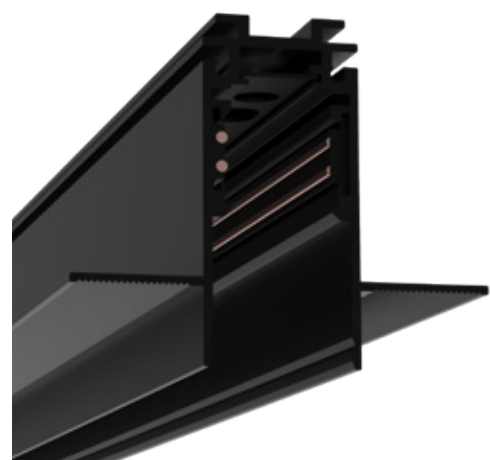

Шинопровод Встраиваемый глубокий под гипсокартон

Наименование	Артикул	↕	Цвет
SY-LINK-20T1-2.5-BL	00-00019266	2500*72*59.5mm	●
SY-LINK-20T1-2.5-WH	00-00019267	2500*72*59.5mm	○