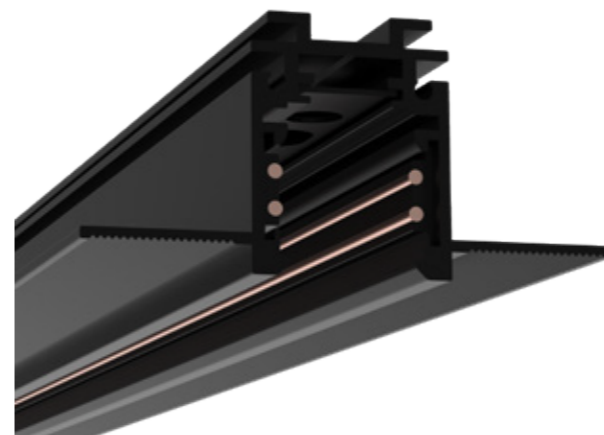

Шинопровод Встраиваемый низкопрофильный

Наименование	Артикул	↕	Цвет
SY-LINK-20T2S-2.5-BL	00-00019297	2500*72*34.5mm	●
SY-LINK-20T2S-2.5-WH	00-00019269	2500*72*34.5mm	○

	Наименование	Артикул	↕	Цвет
	Комплект заглушек			
	SY-LINK-ECS-T2S-BL	00-00013583	27.5*34.5*2mm	●
	SY-LINK-ECS-T2S-WH	00-00013584	27.5*34.5*2mm	○
	Коннектор прямой			
	SY-LINK-CN-DT-BL	00-00013587	208*16.5*22.5mm	●
	SY-LINK-CN-DT-WH	00-00013588	208*16.5*22.5mm	○
	Коннектор угловой горизонтальный			
	SY-LINK-CNLV-T2S-BL	00-00013602	100*100*59.5mm	●
	SY-LINK-CNLV-T2S-WH	00-00013603	100*100*59.5mm	○
	Коннектор угловой внутренний			
	SY-LINK-INT-T2S-BL	00-00013614	72*100*100mm	●
	SY-LINK-INT-T2S-WH	00-00013615	72*100*100mm	○