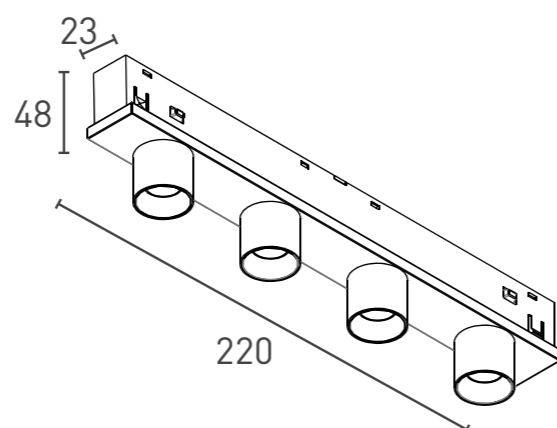

Светильник Downlight