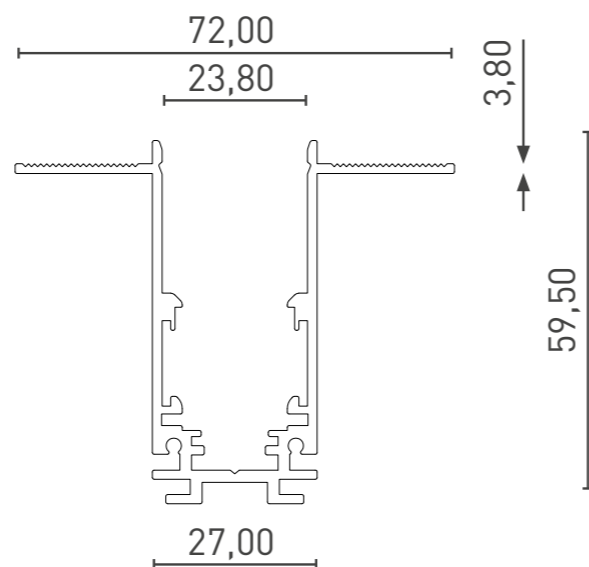

Шинопровод Встраиваемый глубокий под гипсокартон

Наименование	Артикул	↕	Цвет
SY-LINK-20T1-2.5-BL	00-00019266	2500*72*59.5mm	●
SY-LINK-20T1-2.5-WH	00-00019267	2500*72*59.5mm	○

Шинопровод Встраиваемый глубокий под шпаклевку