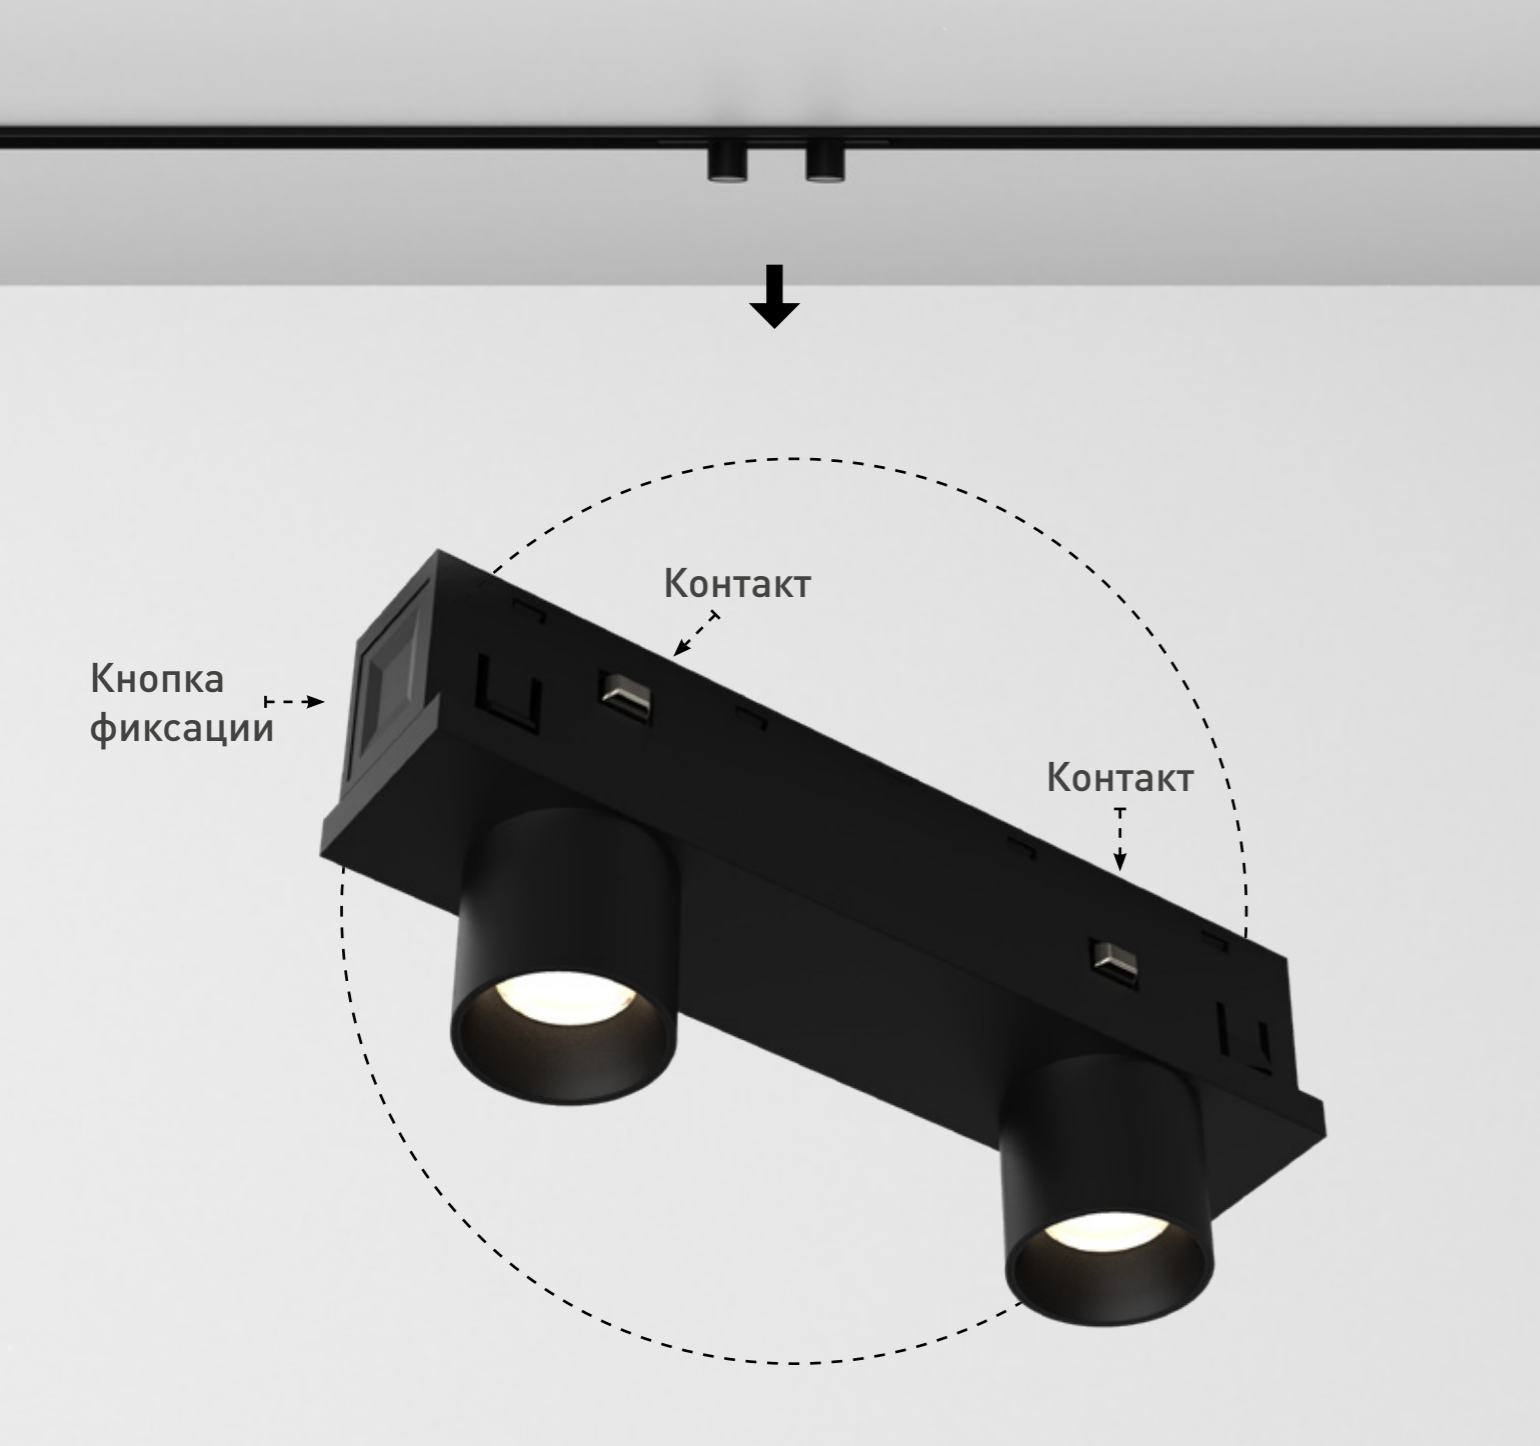

1

Предусмотрены различные варианты монтажа — встроенный, подвесной, накладной, под шпаклевку, а так же с возможностью перехода в интегрируемую версию на стену:

- ① Встраиваемый под гипсокартон
- ② Встраиваемый под шпаклевку
- ③ Накладной
- ④ Подвесной
- ⑤ Встраиваемый в натяжной потолок

2

Максимально продуманная защита от выпадения благодаря фиксации светильников на магниты и специальные защелки в корпусе. Снять светильник можно, нажав на кнопку сбоку адаптера

3

Возможно управление двумя группами светильников на одном треке