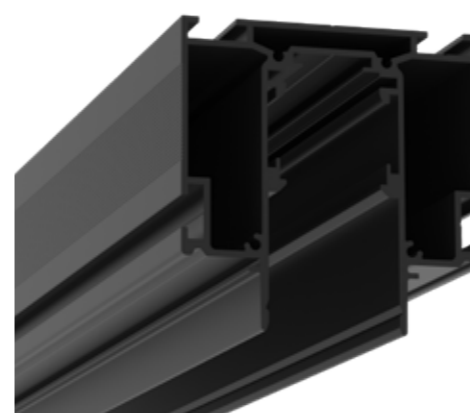

Шинопровод Встраиваемый в натяжной потолок

Наименование	Артикул		Цвет
SY-LINK-IZI-2.5-WH	023212	2500x54.2x56.3	○
SY-LINK-IZI-2.5-BL	023213	2500x54.2x56.3	●

Наименование	Артикул		Цвет
Комплект заглушек			
SY-LINK-ECS-S1S-BL	00-00013585	27.5*30.6*2mm	●
SY-LINK-ECS-S1S-WH	00-00013586	27.5*30.6*2mm	○

Наименование	Артикул		Цвет
Коннектор прямой			
SY-LINK-CN-DS-BL	00-00013589	208*16.5*22.5mm	●
SY-LINK-CN-DS-WH	00-00013590	208*16.5*22.5mm	○

Наименование	Артикул		Цвет
Коннектор угловой горизонтальный			
SY-LINK-CNLV-S1S-BL	00-00013600	40*40*30.6mm	●
SY-LINK-CNLV-S1S-WH	00-00013601	40*40*30.6mm	○

Наименование	Артикул		Цвет
Коннектор угловой внутренний			
SY-LINK-INT-S1S-BL	00-00013612	27*40*40mm	●
SY-LINK-INT-S1S-WH	00-00013613	27*40*40mm	○