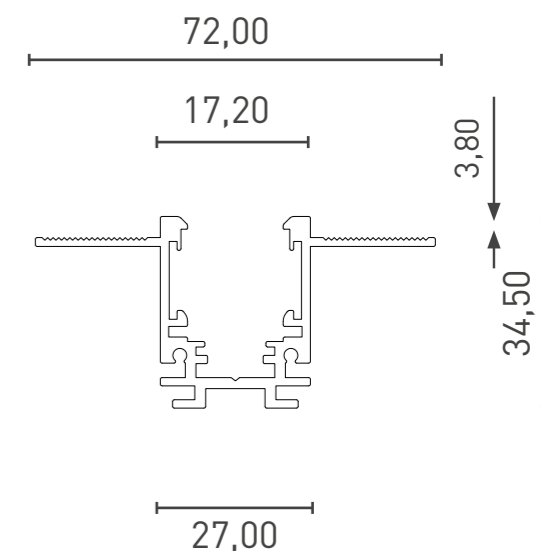

Шинопровод Встраиваемый низкопрофильный

Наименование	Артикул	↕	Цвет
SY-LINK-20T2S-2.5-BL	00-00019297	2500*72*34.5mm	●
SY-LINK-20T2S-2.5-WH	00-00019269	2500*72*34.5mm	○

	Наименование	Артикул	↕	Цвет
	Комплект заглушек			
	SY-LINK-ECS-T2S-BL	00-00013583	27.5*34.5*2mm	●
	SY-LINK-ECS-T2S-WH	00-00013584	27.5*34.5*2mm	○
	Коннектор прямой			
	SY-LINK-CN-DT-BL	00-00013587	208*16.5*22.5mm	●
	SY-LINK-CN-DT-WH	00-00013588	208*16.5*22.5mm	○
	Коннектор угловой горизонтальный			
	SY-LINK-CNLV-T2S-BL	00-00013602	100*100*59.5mm	●
	SY-LINK-CNLV-T2S-WH	00-00013603	100*100*59.5mm	○
	Коннектор угловой внутренний			
	SY-LINK-INT-T2S-BL	00-00013614	72*100*100mm	●
	SY-LINK-INT-T2S-WH	00-00013615	72*100*100mm	○