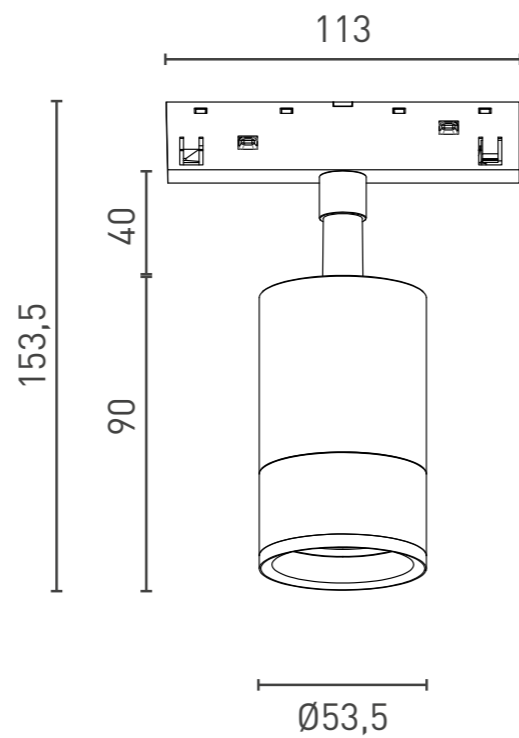

Спот ZOOM

Наименование	Артикул					Цвет
SY-LINK-ZM-BL-13-NW	00-00017631	760 Лм	600*Ø28*H120 mm	4000 K	10 Вт	●
SY-LINK-ZM-BL-13-WW	00-00018149	720 Лм	600*Ø28*H120 mm	3000 K	10 Вт	●
SY-LINK-ZM-WH-13-NW	00-00019008	760 Лм	600*Ø28*H120 mm	4000 K	10 Вт	○
SY-LINK-ZM-WH-13-WW	00-00019009	720 Лм	600*Ø28*H120 mm	3000 K	10 Вт	○