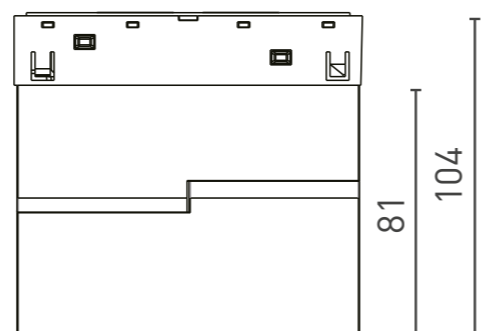

Светильник-книжка матовый