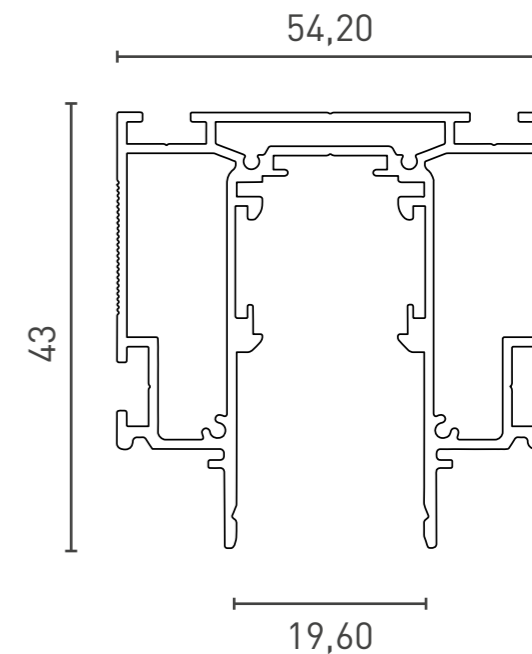

Шинопровод Встраиваемый в натяжной потолок

Наименование	Артикул		Цвет
SY-LINK-IZI-2.5-WH	023212	2500x54.2x56.3	○
SY-LINK-IZI-2.5-BL	023213	2500x54.2x56.3	●

Наименование	Артикул		Цвет
Комплект заглушек			
SY-LINK-ECS-S1S-BL	00-00013585	27.5*30.6*2mm	●
SY-LINK-ECS-S1S-WH	00-00013586	27.5*30.6*2mm	○

Наименование	Артикул		Цвет
Коннектор прямой			
SY-LINK-CN-DS-BL	00-00013589	208*16.5*22.5mm	●
SY-LINK-CN-DS-WH	00-00013590	208*16.5*22.5mm	○

Наименование	Артикул		Цвет
Коннектор угловой горизонтальный			
SY-LINK-CNLV-S1S-BL	00-00013600	40*40*30.6mm	●
SY-LINK-CNLV-S1S-WH	00-00013601	40*40*30.6mm	○

Наименование	Артикул		Цвет
Коннектор угловой внутренний			
SY-LINK-INT-S1S-BL	00-00013612	27*40*40mm	●
SY-LINK-INT-S1S-WH	00-00013613	27*40*40mm	○