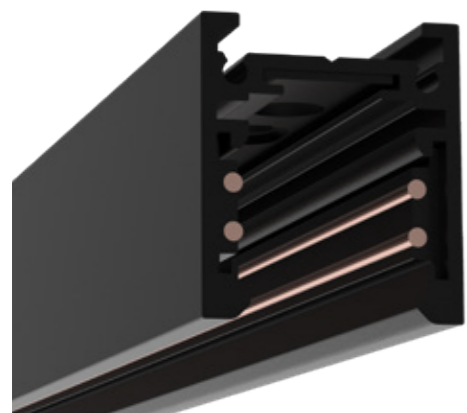

Шинопровод Накладной низкопрофильный

Наименование	Артикул		Цвет
SY-LINK-20S1S-2.5-BL	00-00019274	2500*27*30.6	●
SY-LINK-20S1S-2.5-WH	00-00019272	2500*27*30.6	○