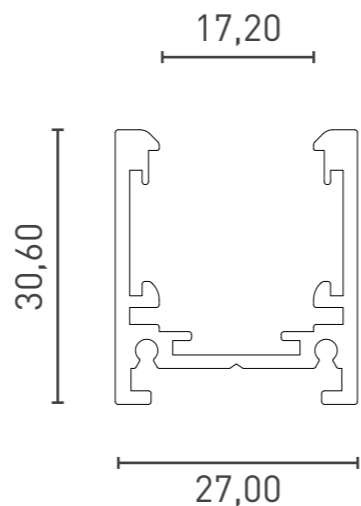

Шинопровод Накладной низкопрофильный

Наименование	Артикул		Цвет
SY-LINK-20S1S-2.5-BL	00-00019274	2500*27*30.6	●
SY-LINK-20S1S-2.5-WH	00-00019272	2500*27*30.6	○