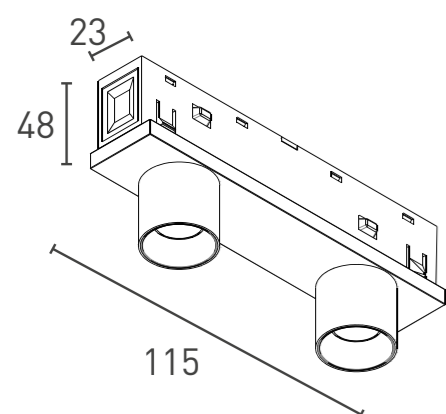

Светильник Downlight