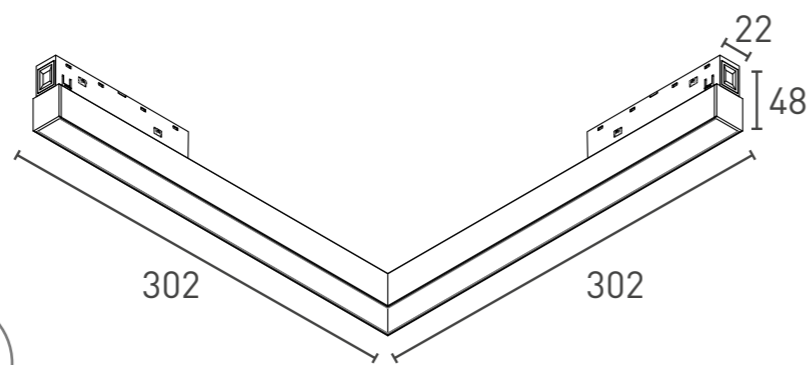

Угловой светильник