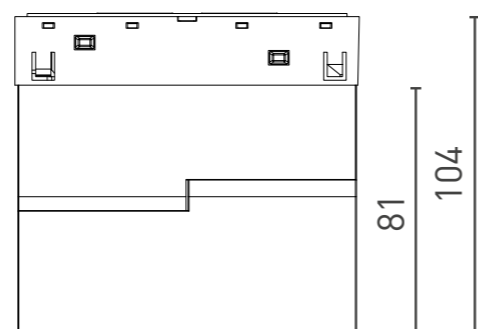

Светильник-книжка Darklight