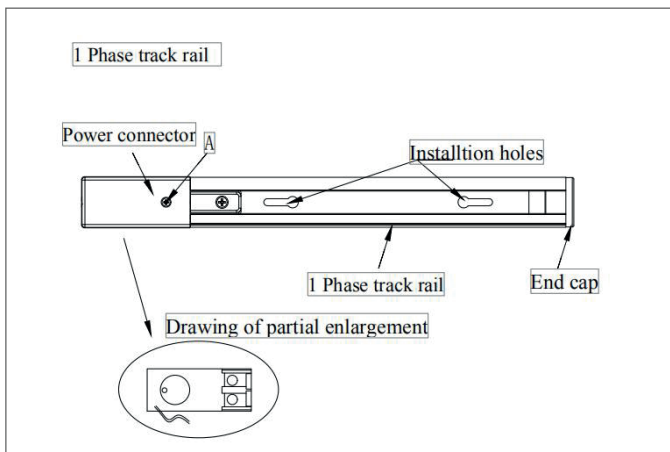

## КОМПЛЕКТАЦИЯ

Арт.	Наименование	Тип	Цвет	Материал	Размеры, мм
003728	TR-WH-2	Трек	Белый	Алюминий	2000x33x20
003729	TR-BL-2	Трек	Черный	Алюминий	2000x33x20
003722	CN2-WH-I	I коннектор	Белый	Алюминий	
003723	CN2-BL-I	I коннектор	Черный	Алюминий	
003724	CN2-WH-L	L коннектор	Белый	Алюминий	
003725	CN2-BL-L	L коннектор	Черный	Алюминий	
003726	CN2-WH-X	X коннектор	Белый	Алюминий	
003727	TR-3F-WH	X коннектор	Черный	Алюминий	
005227	CN2-WH-PW	Коннектор питания	Белый	Пластик, алюминий	
005228	CN2-BL-PW	Коннектор питания	Черный	Пластик, алюминий	
008643	CN2-WH-FLEX	Коннектор питания гибкий	Белый	Пластик	285x33x18
008644	CN2-BL-FLEX	Коннектор питания гибкий	Черный	Пластик	285x33x18
005229	ECS-WH-2	Заглушка	Белый	Пластик	
005230	ECS-BL-2	Заглушка	Черный	Пластик	

# РУКОВОДСТВО ПО МОНТАЖУ

Однофазный шинопровод с подводом питания и заглушкой в комплекте.

1. Разметьте и подготовьте отверстия в потолке для монтажа шинопровода. Закрепите шинопровод при помощи дюбелей и саморезов.
2. Открутите винт крышки подвода питания и снимите ее. Подключите провода к клеммам согласно обозначениям (L - фаза, N - нейтраль)