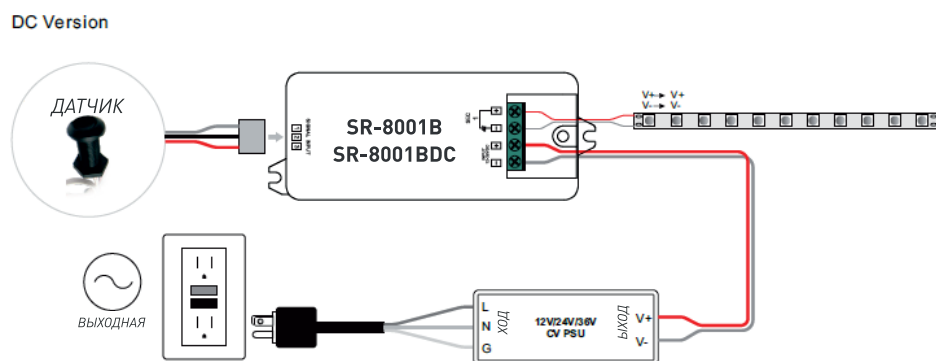

ОПИСАНИЕ

Одноканальный выключатель с выносным ИК-датчиком. Устройство отключает нагрузку при наличии объекта перед датчиком. Это позволяет сделать подсветку управляемую открытием/закрытием двери.

ТЕХНИЧЕСКИЕ ХАРАКТЕРИСТИКИ

Название	Напряжение питания	Выходной ток	Размеры (д*ш*в)	Цвет датчика
SR-8001BDC SR-8001BDC-N	12-36VDC	8 А	95*37*20 мм	Серый Черный
SR-8001B SR-8001B-N	100-240VAC	5 А	95*37*20 мм	Серый Черный

СХЕМА ПОДКЛЮЧЕНИЯ