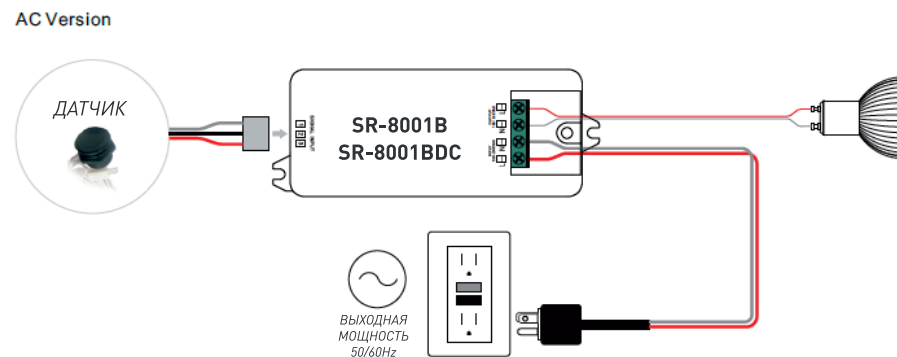

ОПИСАНИЕ

Одноканальный выключатель с выносным ИК-датчиком. Устройство отключает нагрузку при наличии объекта перед датчиком. Это позволяет сделать подсветку управляемую открытием/закрытием двери.

ТЕХНИЧЕСКИЕ ХАРАКТЕРИСТИКИ

Название	Напряжение питания	Выходной ток	Размеры (д*ш*в)	Цвет датчика
SR-8001BDC SR-8001BDC-N	12-36VDC	8 А	95*37*20 мм	Серый Черный
SR-8001B SR-8001B-N	100-240VAC	5 А	95*37*20 мм	Серый Черный

СХЕМА ПОДКЛЮЧЕНИЯ