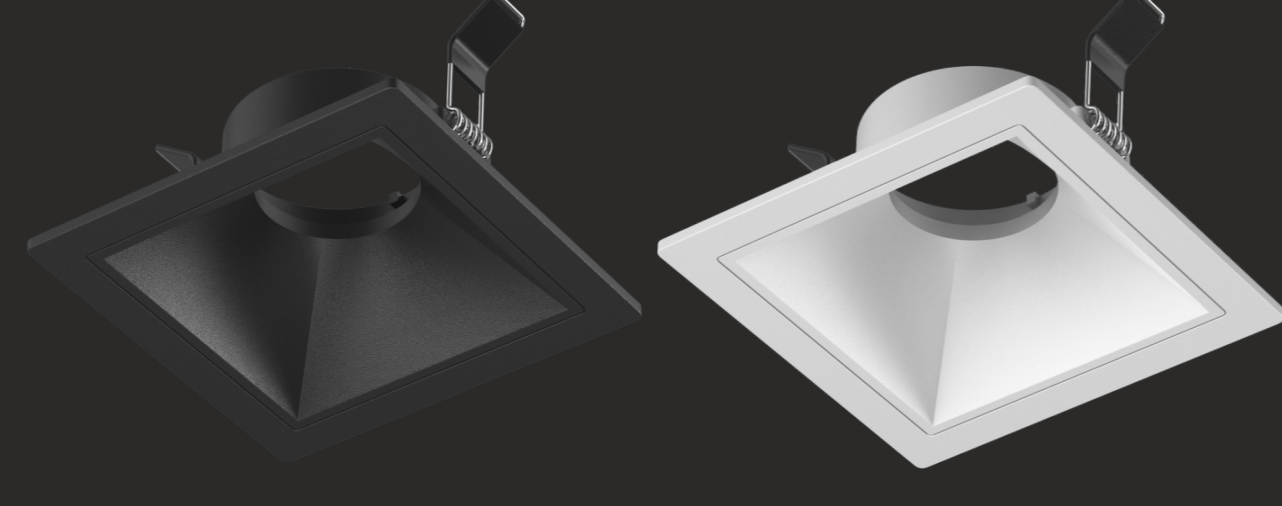

МОДУЛЬНЫЕ СВЕТИЛЬНИКИ

COMBO

1 МОДУЛЬ

2 ВАРИАНТА
ПРЕДУСТАНОВЛЕННОГО РЕФЛЕКТОРА
С УГЛОМ РАССЕИВАНИЯ 38° И 60°

ЦВЕТОВАЯ ТЕМПЕРАТУРА
3000K И 4000K
DIM2WARM
МЕНЯЕТ ЦВЕТОВУЮ ТЕМПЕРАТУРУ ПРИ ДИММИРОВАНИИ, ОТ 3000K ПРИ МАКСИМАЛЬНОЙ ЯРКОСТИ, ДО 1800K ПРИ МИНИМАЛЬНОЙ, ИМИТИРУЯ ПОВЕДЕНИЕ ВОЛЬФРАМОВОЙ НИТИ В ЛАМПАХ НАКАЛИВАНИЯ.

2 СВЕТИЛЬНИК

COMBO 10

COMBO 34

COMBO 42

COMBO 43

4 ВАРИАНТА БАЗЫ
С РАЗЛИЧНЫМ ДИЗАЙНОМ

КАЖДАЯ В ДВУХ ЦВЕТАХ:
ЧЕРНЫЙ И БЕЛЫЙ

МОДУЛЬНЫЕ СВЕТИЛЬНИКИ