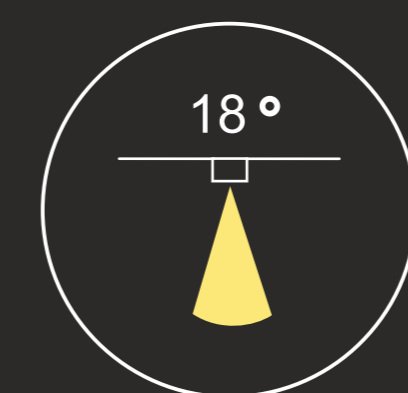

МОДУЛЬНЫЕ СВЕТИЛЬНИКИ

COMBO

1 МОДУЛЬ

2 ВАРИАНТА
ПРЕДУСТАНОВЛЕННОГО РЕФЛЕКТОРА
С УГЛОМ РАССЕИВАНИЯ 38° И 60°

ЦВЕТОВАЯ ТЕМПЕРАТУРА
3000K И 4000K
DIM2WARM
МЕНЯЕТ ЦВЕТОВУЮ ТЕМПЕРАТУРУ ПРИ ДИММИРОВАНИИ, ОТ 3000K ПРИ МАКСИМАЛЬНОЙ ЯРКОСТИ, ДО 1800K ПРИ МИНИМАЛЬНОЙ, ИМИТИРУЯ ПОВЕДЕНИЕ ВОЛЬФРАМОВОЙ НИТИ В ЛАМПАХ НАКАЛИВАНИЯ.

2 СВЕТИЛЬНИК

4 ВАРИАНТА БАЗЫ
С РАЗЛИЧНЫМ ДИЗАЙНОМ

КАЖДАЯ В ДВУХ ЦВЕТАХ:
ЧЕРНЫЙ И БЕЛЫЙ

МОДУЛЬНЫЕ СВЕТИЛЬНИКИ

COMBO + АКСЕССУАРЫ

ДРАЙВЕР

РЕФЛЕКТОР

РАМКИ

СТЕКЛА
РЕШЕТКИ

ЭЛЛИПТИЧЕСКИЙ
РАССЕИВАТЕЛЬ

ПРИЗМАТИЧЕСКИЙ
РАССЕИВАТЕЛЬ

ЭКРАНИРУЮЩАЯ РЕШЕТКА
ПРОТИВ ОСЛЕПЛЕНИЯ