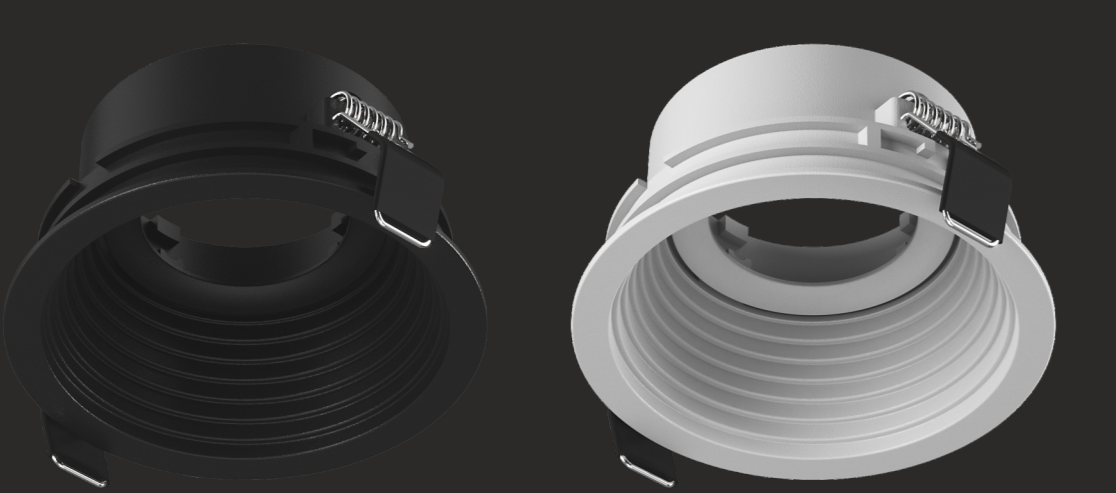

МОДУЛЬНЫЕ СВЕТИЛЬНИКИ

COMBO

1 МОДУЛЬ

2 ВАРИАНТА
ПРЕДУСТАНОВЛЕННОГО РЕФЛЕКТОРА
С УГЛОМ РАССЕИВАНИЯ 38° И 60°

ЦВЕТОВАЯ ТЕМПЕРАТУРА
3000K И 4000K
DIM2WARM
МЕНЯЕТ ЦВЕТОВУЮ ТЕМПЕРАТУРУ ПРИ ДИММИРОВАНИИ, ОТ 3000K ПРИ МАКСИМАЛЬНОЙ ЯРКОСТИ, ДО 1800K ПРИ МИНИМАЛЬНОЙ, ИМИТИРУЯ ПОВЕДЕНИЕ ВОЛЬФРАМОВОЙ НИТИ В ЛАМПАХ НАКАЛИВАНИЯ.

2 СВЕТИЛЬНИК

COMBO 10

COMBO 34

COMBO 42

COMBO 43

4 ВАРИАНТА БАЗЫ
С РАЗЛИЧНЫМ ДИЗАЙНОМ

КАЖДАЯ В ДВУХ ЦВЕТАХ:
ЧЕРНЫЙ И БЕЛЫЙ

МОДУЛЬНЫЕ СВЕТИЛЬНИКИ