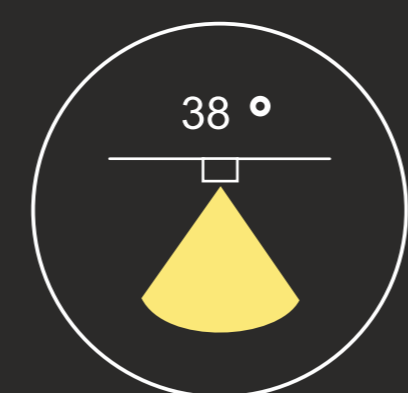

МОДУЛЬНЫЕ СВЕТИЛЬНИКИ

COMBO

1 МОДУЛЬ

2 ВАРИАНТА
ПРЕДУСТАНОВЛЕННОГО РЕФЛЕКТОРА
С УГЛОМ РАССЕИВАНИЯ 38° И 60°

ЦВЕТОВАЯ ТЕМПЕРАТУРА
3000K И 4000K
DIM2WARM
МЕНЯЕТ ЦВЕТОВУЮ ТЕМПЕРАТУРУ ПРИ ДИММИРОВАНИИ, ОТ 3000K ПРИ МАКСИМАЛЬНОЙ ЯРКОСТИ, ДО 1800K ПРИ МИНИМАЛЬНОЙ, ИМИТИРУЯ ПОВЕДЕНИЕ ВОЛЬФРАМОВОЙ НИТИ В ЛАМПАХ НАКАЛИВАНИЯ.

2 СВЕТИЛЬНИК

4 ВАРИАНТА БАЗЫ
С РАЗЛИЧНЫМ ДИЗАЙНОМ

КАЖДАЯ В ДВУХ ЦВЕТАХ:
ЧЕРНЫЙ И БЕЛЫЙ

МОДУЛЬНЫЕ СВЕТИЛЬНИКИ

COMBO + АКСЕССУАРЫ

ДРАЙВЕР

РЕФЛЕКТОР

РАМКИ

СТЕКЛА
РЕШЕТКИ

ЭЛЛИПТИЧЕСКИЙ
РАССЕИВАТЕЛЬ

ПРИЗМАТИЧЕСКИЙ
РАССЕИВАТЕЛЬ

ЭКРАНИРУЮЩАЯ РЕШЕТКА
ПРОТИВ ОСЛЕПЛЕНИЯ