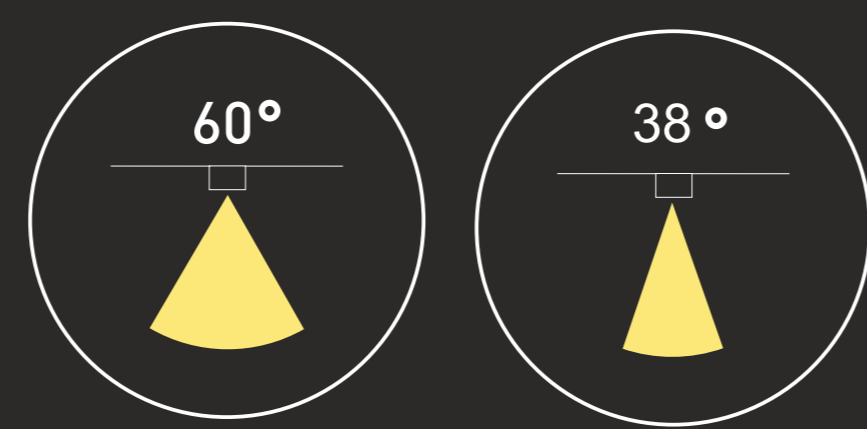

МОДУЛЬНЫЕ СВЕТИЛЬНИКИ

COMBO

1 МОДУЛЬ

2 ВАРИАНТА
ПРЕДУСТАНОВЛЕННОГО РЕФЛЕКТОРА
С УГЛОМ РАССЕИВАНИЯ 38° И 60°

ЦВЕТОВАЯ ТЕМПЕРАТУРА
3000K И 4000K
DIM2WARM
МЕНЯЕТ ЦВЕТОВУЮ ТЕМПЕРАТУРУ ПРИ ДИММИРОВАНИИ, ОТ 3000K ПРИ МАКСИМАЛЬНОЙ ЯРКОСТИ, ДО 1800K ПРИ МИНИМАЛЬНОЙ, ИМИТИРУЯ ПОВЕДЕНИЕ ВОЛЬФРАМОВОЙ НИТИ В ЛАМПАХ НАКАЛИВАНИЯ.