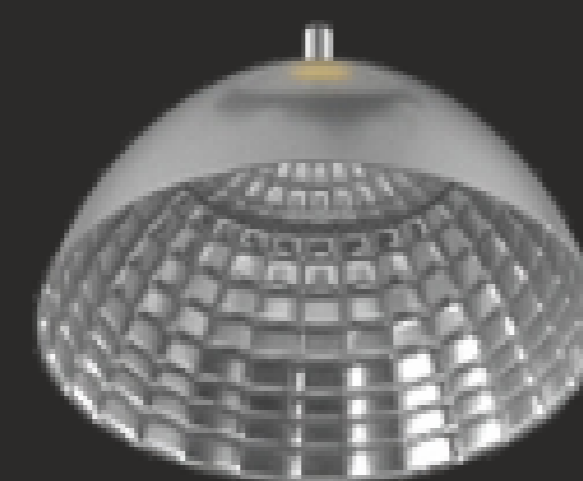

МОДУЛЬНЫЕ СВЕТИЛЬНИКИ

COMBO

1 МОДУЛЬ

2 ВАРИАНТА
ПРЕДУСТАНОВЛЕННОГО РЕФЛЕКТОРА
С УГЛОМ РАССЕИВАНИЯ 38° И 60°

ЦВЕТОВАЯ ТЕМПЕРАТУРА
3000K И 4000K
DIM2WARM
МЕНЯЕТ ЦВЕТОВУЮ ТЕМПЕРАТУРУ ПРИ ДИММИРОВАНИИ, ОТ 3000K ПРИ МАКСИМАЛЬНОЙ ЯРКОСТИ, ДО 1800K ПРИ МИНИМАЛЬНОЙ, ИМИТИРУЯ ПОВЕДЕНИЕ ВОЛЬФРАМОВОЙ НИТИ В ЛАМПАХ НАКАЛИВАНИЯ.

2 СВЕТИЛЬНИК

4 ВАРИАНТА БАЗЫ
С РАЗЛИЧНЫМ ДИЗАЙНОМ

КАЖДАЯ В ДВУХ ЦВЕТАХ:
ЧЕРНЫЙ И БЕЛЫЙ

МОДУЛЬНЫЕ СВЕТИЛЬНИКИ

COMBO + АКСЕССУАРЫ

ДРАЙВЕР

РЕФЛЕКТОР

РАМКИ

СТЕКЛА
РЕШЕТКИ

ЭЛЛИПТИЧЕСКИЙ
РАССЕИВАТЕЛЬ

ПРИЗМАТИЧЕСКИЙ
РАССЕИВАТЕЛЬ

ЭКРАНИРУЮЩАЯ РЕШЕТКА
ПРОТИВ ОСЛЕПЛЕНИЯ