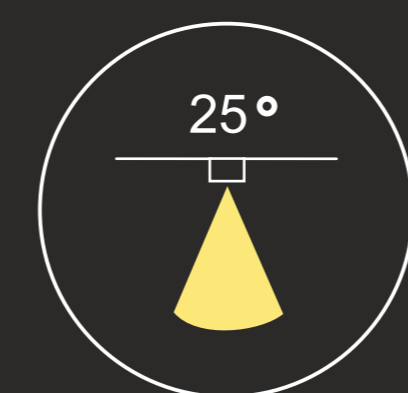

МОДУЛЬНЫЕ СВЕТИЛЬНИКИ

COMBO

1 МОДУЛЬ

2 ВАРИАНТА
ПРЕДУСТАНОВЛЕННОГО РЕФЛЕКТОРА
С УГЛОМ РАССЕИВАНИЯ 38° И 60°

ЦВЕТОВАЯ ТЕМПЕРАТУРА
3000K И 4000K
DIM2WARM
МЕНЯЕТ ЦВЕТОВУЮ ТЕМПЕРАТУРУ ПРИ ДИММИРОВАНИИ, ОТ 3000K ПРИ МАКСИМАЛЬНОЙ ЯРКОСТИ, ДО 1800K ПРИ МИНИМАЛЬНОЙ, ИМИТИРУЯ ПОВЕДЕНИЕ ВОЛЬФРАМОВОЙ НИТИ В ЛАМПАХ НАКАЛИВАНИЯ.

2 СВЕТИЛЬНИК

4 ВАРИАНТА БАЗЫ
С РАЗЛИЧНЫМ ДИЗАЙНОМ

КАЖДАЯ В ДВУХ ЦВЕТАХ:
ЧЕРНЫЙ И БЕЛЫЙ

МОДУЛЬНЫЕ СВЕТИЛЬНИКИ

COMBO + АКСЕССУАРЫ

ДРАЙВЕР

РЕФЛЕКТОР

РАМКИ

СТЕКЛА
РЕШЕТКИ

ЭЛЛИПТИЧЕСКИЙ
РАССЕИВАТЕЛЬ

ПРИЗМАТИЧЕСКИЙ
РАССЕИВАТЕЛЬ

ЭКРАНИРУЮЩАЯ РЕШЕТКА
ПРОТИВ ОСЛЕПЛЕНИЯ