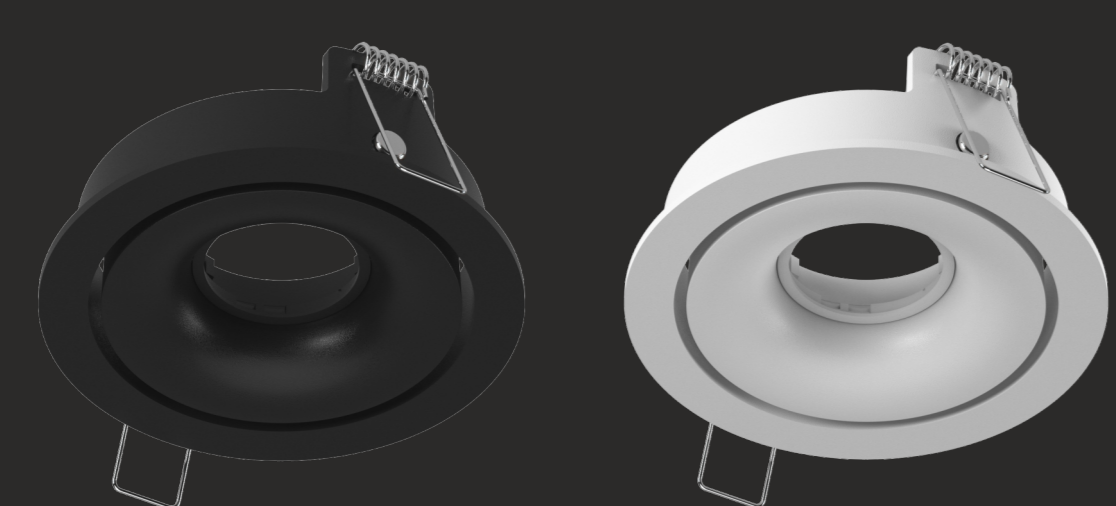

МОДУЛЬНЫЕ СВЕТИЛЬНИКИ

COMBO

1 МОДУЛЬ

2 ВАРИАНТА
ПРЕДУСТАНОВЛЕННОГО РЕФЛЕКТОРА
С УГЛОМ РАССЕИВАНИЯ 38° И 60°

ЦВЕТОВАЯ ТЕМПЕРАТУРА
3000K И 4000K
DIM2WARM
МЕНЯЕТ ЦВЕТОВУЮ ТЕМПЕРАТУРУ ПРИ ДИММИРОВАНИИ, ОТ 3000K ПРИ МАКСИМАЛЬНОЙ ЯРКОСТИ, ДО 1800K ПРИ МИНИМАЛЬНОЙ, ИМИТИРУЯ ПОВЕДЕНИЕ ВОЛЬФРАМОВОЙ НИТИ В ЛАМПАХ НАКАЛИВАНИЯ.

2 СВЕТИЛЬНИК

COMBO 10

COMBO 34

COMBO 42

COMBO 43

4 ВАРИАНТА БАЗЫ
С РАЗЛИЧНЫМ ДИЗАЙНОМ

КАЖДАЯ В ДВУХ ЦВЕТАХ:
ЧЕРНЫЙ И БЕЛЫЙ

МОДУЛЬНЫЕ СВЕТИЛЬНИКИ

COMBO + АКСЕССУАРЫ

ДРАЙВЕР

РЕФЛЕКТОР

РАМКИ

COMBO10

COMBO-1S1-BL/WH
125x125

COMBO-1S2-BL/WH
125x250

COMBO-1R2-BL/WH
125x250