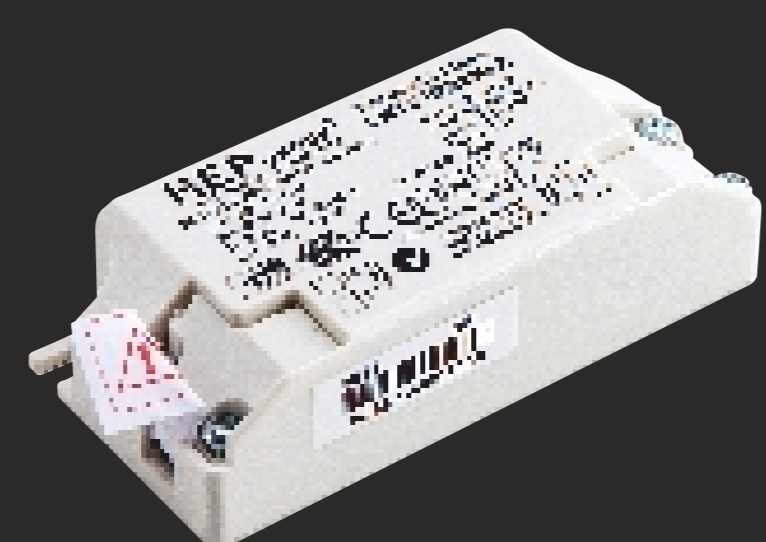

COMBO + АКСЕССУАРЫ

ДРАЙВЕР