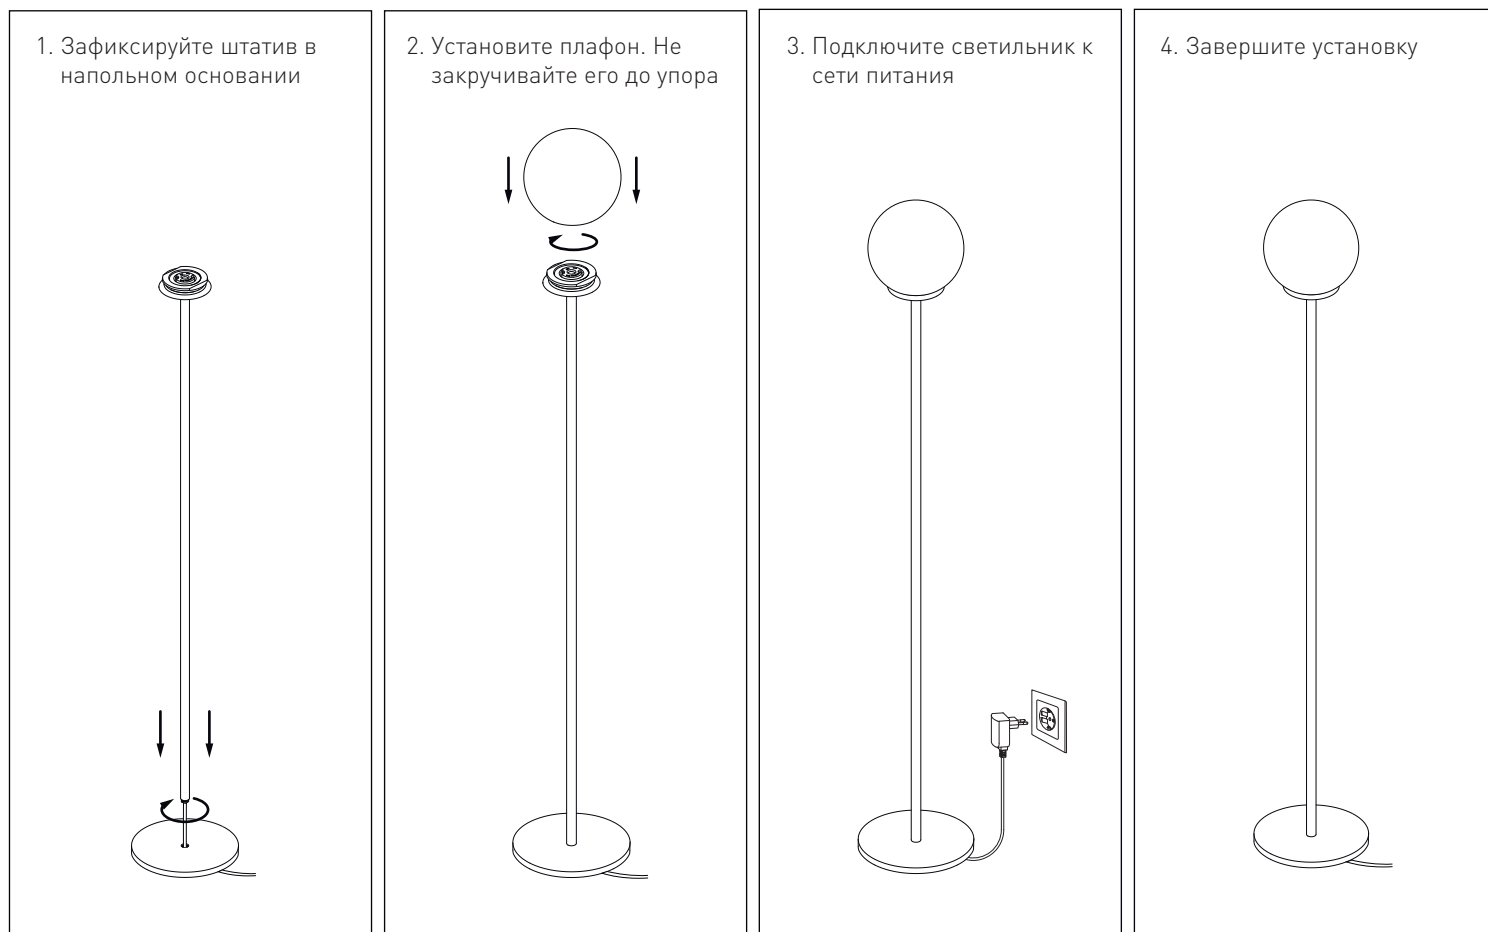

УСТАНОВКА СВЕТИЛЬНИКА

УХОД ЗА ИЗДЕЛИЕМ

Не устанавливайте светильник во влажном помещении. Не используйте для чистки изделия растворы, содержащие спирты или кислоты, и абразивные средства.

СВЕДЕНИЯ О СЕРТИФИКАЦИИ И ДЕКЛАРИРОВАНИИ

Сертификат соответствия RU C-CN.AЖ06.B.01621/23

Действует с 13.12.2023 по 7.12.2028

Выдан ООО "ГринЛайн", аттестат аккредитации RA.RU.11АЖ06 от 26.10.2016

СВЕДЕНИЯ ОБ УТИЛИЗАЦИИ

Изделие не содержит токсичных материалов и комплектующих деталей, требующих специальной утилизации. Утилизацию проводят обычным способом в соответствии с требованиями местного законодательства по утилизации малоопасных отходов.

ИНФОРМАЦИЯ ОБ ИЗГОТОВИТЕЛЕ

Производитель: см. на упаковке.

Сделано в Китае.

ГАРАНТИЙНЫЙ ТАЛОН

1. Срок гарантийного обслуживания изделия составляет 5 лет с момента продажи.
2. Гарантийные обязательства распространяются на случаи производственного брака при отсутствии фактов, указывающих на неправильное обращение с изделием или нарушение требований по монтажу и эксплуатации.
3. Гарантийные обязательства не выполняются при:
  - a. наличии следов механических, термических или химических повреждений;
  - b. наличии следов влаги;
  - c. наличии следов самостоятельного ремонта или вмешательства в конструкцию светильника;
  - d. поломках, вызванных неправильным подключением, превышением указанного напряжения или нарушениями требований по технике безопасности;
4. По всем вопросам, связанным с гарантийным обслуживанием, вы можете обратиться по месту приобретения изделия.
5. Отметки о продаже:
  - a. Артикул: _____
  - b. Модель: _____
  - c. Дата продажи: _____
  - d. Продавец: _____

М.П.