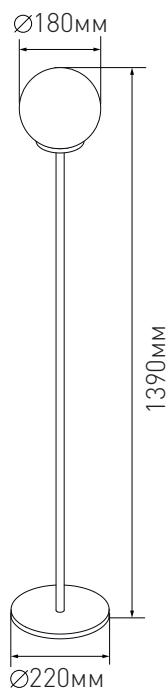

ТЕХНИЧЕСКИЕ ХАРАКТЕРИСТИКИ

Арт.	Наименование	Мощность	Цвет	Цветовая температура	Угол свечения	Размеры
035394	GL-F180BR-8-WW	8Вт	Латунь	3000К	270°	220x1390мм

- Рабочее напряжение: 210-240В
- Индекс цветопередачи: Ra>90
- Степень защиты: IP40

КОМПЛЕКТАЦИЯ

Светильник - 1 шт
Инструкция - 1 шт
Упаковка - 1 шт

ГАБАРИТЫ