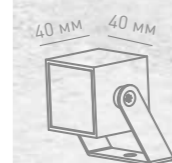

Кроны кустарников
и цветочных композиций
(прожектор 8 Вт)

Деревья
до 11-12 м высотой
(прожектор 1Вт)

Малые архитектурные
формы
(прожектор 8 Вт)

QUATRO

Серия направленных светильников для освещения стен и деревьев, которые могут монтироваться как на поверхность, так и с помощью грунтовой стойки. Арт. 007621 разработан в небольшом размере специально для освещения архитектурных деталей, маленьких кустов и растений.

1 Вт

Арт. 007621

8 Вт

Арт. 007622

Артикул	007621	007622
Цветовая температура	3 000 К	3 000 К
Световой поток	90 Лм	460 Лм
CRI	>80	>80
Мощность	1 Вт	8 Вт
Угол рассеивания	28°	27°
Рабочая температура	-20...+40 °С	-20...+40 °С
Степень защиты	IP 65	IP 65
Рабочее напряжение	AC/DC 12-24 В	220-240 В