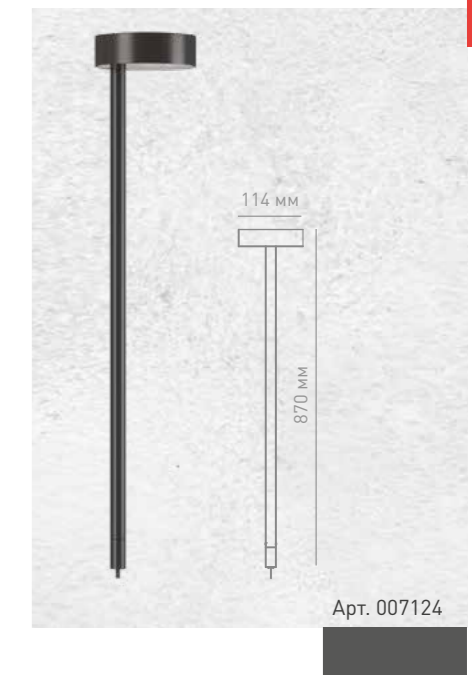

Артикул	007125	007123	007124
Цветовая температура	3 000 К	3 000 К	3 000 К
Световой поток	518 Лм	191 Лм	999 Лм
CRI	90	90	90
Мощность	7,5 Вт	7,6 Вт	15 Вт
Угол рассеивания	18°	66*42°-52°	58*41°-7°
Рабочая температура	-25..+40 °С	-25..+40 °С	-40..+60 °С
Степень защиты	IP 65	IP 65	IP 65
Рабочее напряжение	100-240 В	100-240 В	220-240 В

ORA

Для освещения садов, парков, скверов и других объектов ландшафтного дизайна.

- Влагозащитная конструкция, краска и стекло устойчивы к царапинам
- Высокая световая отдача, низкая скорость деградации
- Удобная грунтовая стойка