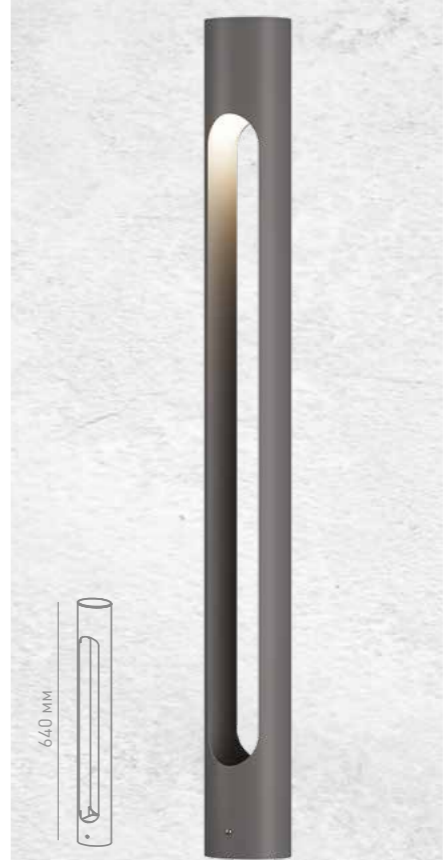

Арт. 007643

17 Вт