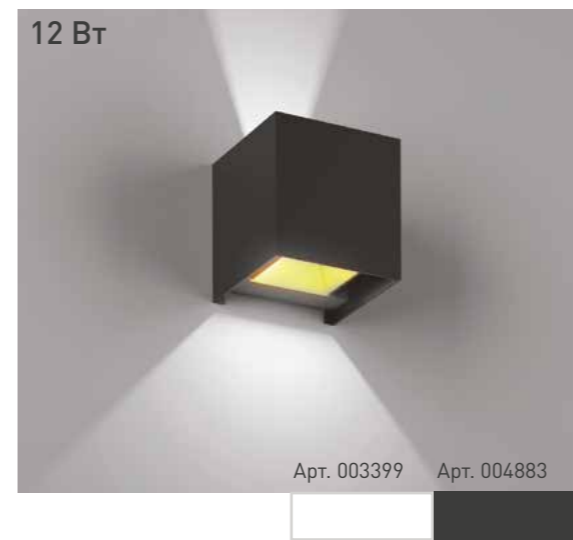

BIG-KUB

- Цветовая температура   3 000 К
- Световой поток   438 Лм
- CRI   85
- Мощность   12 Вт
- Угол рассеивания   60°
- Рабочая температура   -20...+50 °С
- Степень защиты   IP 54
- Рабочее напряжение   220-240 В