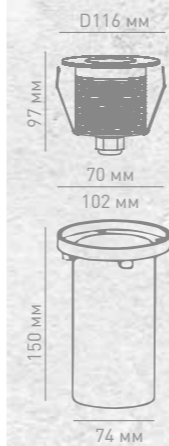

Фасады здания

5 Вт

Арт. 007658

6 Вт

RGBW

Арт. 007659

6 Вт

RGBW