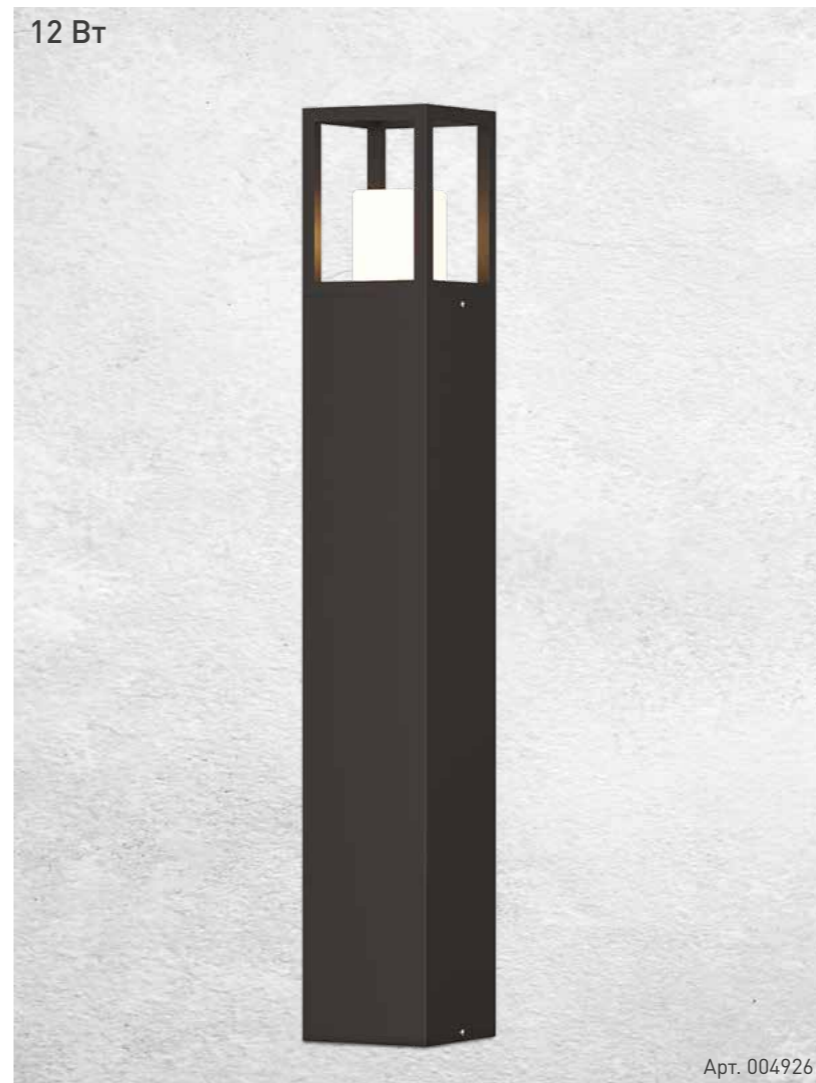

Границы функциональных зон

Зеленые насаждения большой площади

Дорожки

12 Вт

Арт. 004926

12 Вт

Арт. 004927

QUANTUM