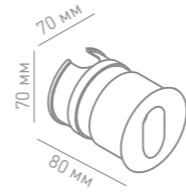

БРА

FLOOR R

1 Вт
3 Вт

Арт. 003297   Арт. 007097   Арт. 003298
Арт. 003011   Арт. 002663   Арт. 001571

Световой поток

50 Лм

CRI

80

Угол рассеивания

30°

Рабочая температура

-10..+50 °С

Степень защиты

IP 54

Рабочее напряжение

220-240 В

Цветовая температура

4 500 К

Мощность

1 Вт

Артикул

001571, 003011, 002663

4 000 К

3 Вт

003297, 003298, 007097

FLOOR S

1 Вт
3 Вт

Арт. 004136   Арт. 003296
Арт. 003013   Арт. 007100   Арт. 001570

Световой поток

50 Лм

CRI

80

Угол рассеивания

30°

Рабочая температура

-10..+50 °С

Степень защиты

IP 54

Рабочее напряжение

220-240 В

Цветовая температура

4 500 К

Мощность

1 Вт

Артикул

001570, 003013

4 000 К

3 Вт

004136, 003296

3 000 К

3 Вт

007100

SFERA-DBL

4 Вт

Арт. 003200
Арт. 003201

Световой поток

300 Лм

CRI

80

Угол рассеивания

30°

Рабочая температура

-10..+50 °С

Степень защиты

IP 54

Рабочее напряжение

220-240 В

Цветовая температура

3 000 К

Мощность

4 Вт

Артикул

003200

4 000 К

4 Вт

003201

SFERA-SBL

6 Вт

Арт. 003200
Арт. 003201

Световой поток

300 Лм

CRI

80

Угол рассеивания

30°

Рабочая температура

-10..+50 °С

Степень защиты

IP 54

Рабочее напряжение

220-240 В

Цветовая температура

3 000 К

Мощность

6 Вт

Артикул

003200

4 000 К

6 Вт

003201

SPRUT

6 Вт

Арт. 002659   Арт. 001543   Арт. 001544

Цветовая температура

3 000 К

Световой поток

400 Лм

CRI

80

Мощность

6 Вт

Угол рассеивания

60°

Рабочая температура

-10..+50 °С

Степень защиты

IP 54

Рабочее напряжение

220-240 В

KONVERT

9 Вт

Арт. 002790   Арт. 002789

Цветовая температура

3 000 К

Световой поток

522 Лм

CRI

85

Мощность

9 Вт

Угол рассеивания

60°

Рабочая температура

-10..+50 °С

Степень защиты

IP 54

Рабочее напряжение

220-240 В