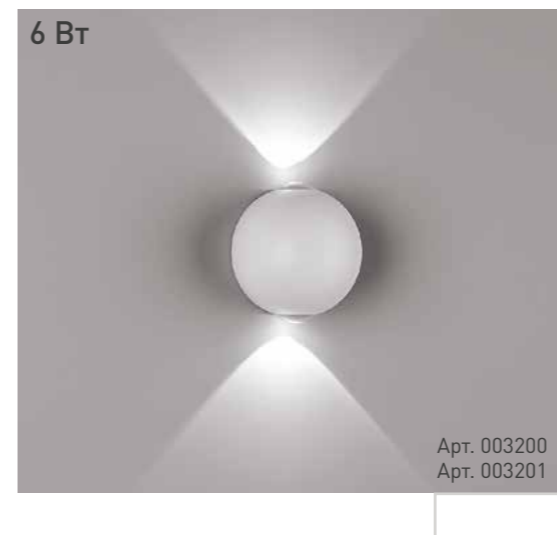

003200

4 000 К

4 Вт

003201

SFERA-SBL

6 Вт

Арт. 003200
Арт. 003201

Световой поток