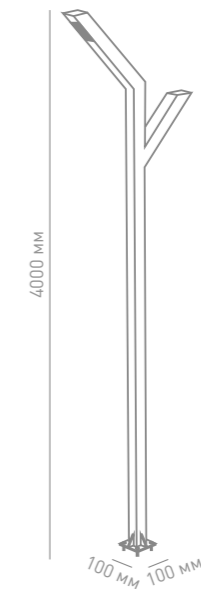

100 Вт

Арт. 000010

LIBERTY

Современный стильный дизайн отлично впишется в ландшафт любой аллеи или парковой зоны. Крепкое основание и качественная порошковая краска обеспечат светильнику долговечность в различных погодных условиях.