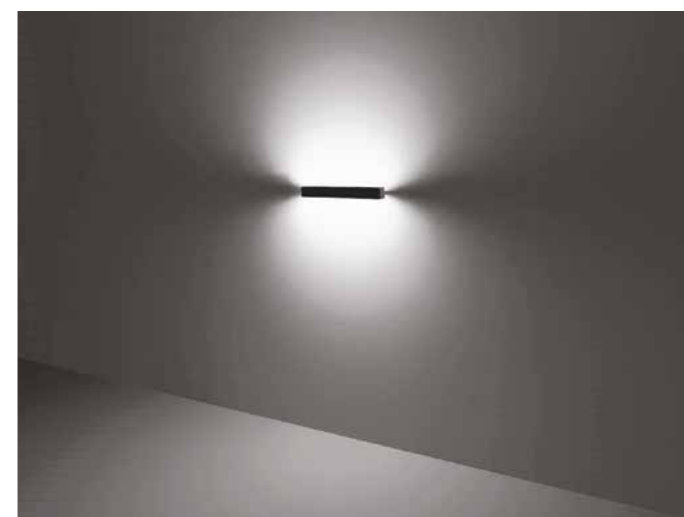

Артикул	007624
Цветовая температура	3 000 К
Световой поток	1 517 Лм
CRI	>80
Мощность	20 Вт
Угол рассеивания	107°
Рабочая температура	-20...+40 °С
Степень защиты	IP 65
Рабочее напряжение	220-240 В

Фасад здания

Входные группы зданий