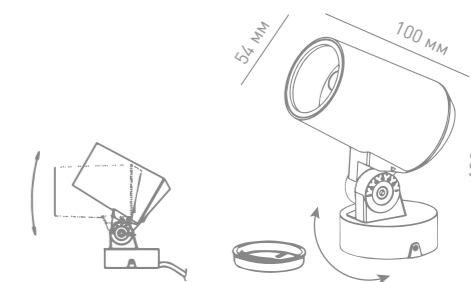

Деревья
до 11-12 м высотой

Кроны кустарников
и цветочных композиций

Малые архитектурные
формы

3*4 Вт

RGBW

Арт. 007661

CROCUS

Светильник используется для декоративного освещения и создания праздничных сценариев. Возможно управление яркостью и цветом свечения при помощи контроллеров для светодиодной ленты, что позволяет лучше раскрыть цвета растений различных оттенков.