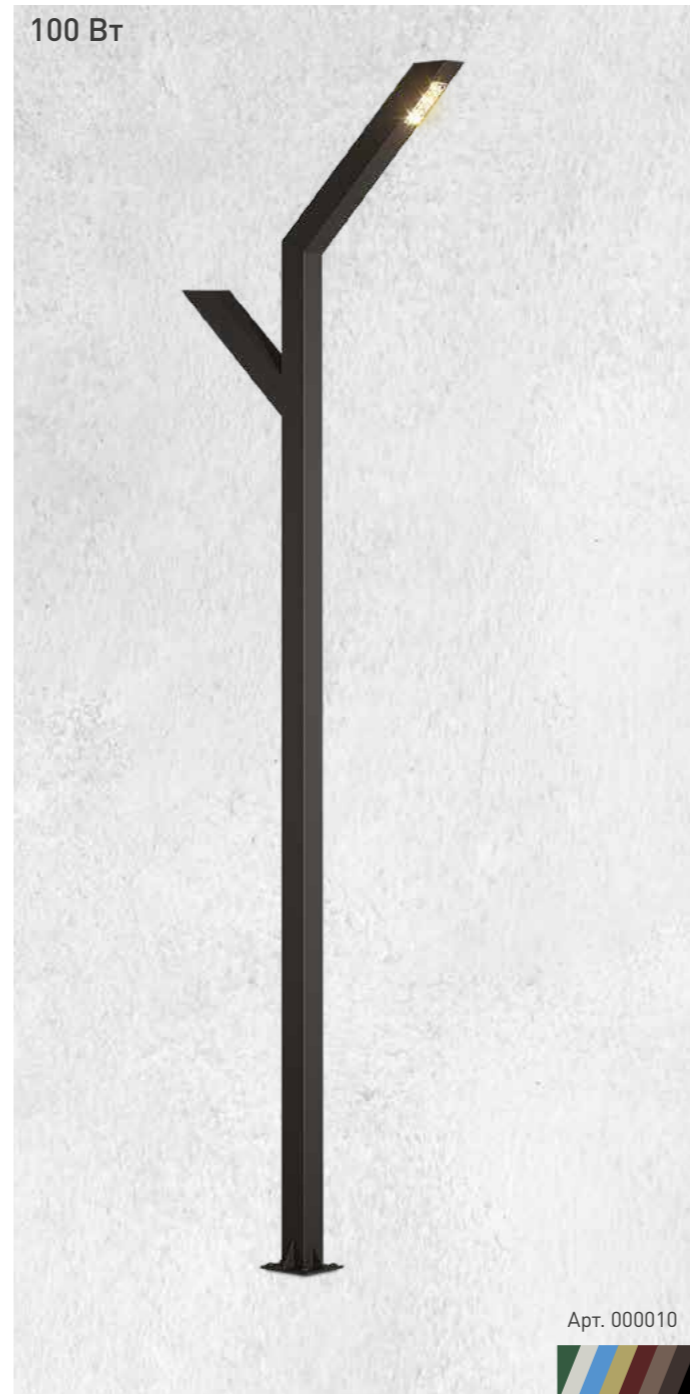

100 Вт

Арт. 000010

LIBERTY

Современный стильный дизайн отлично впишется в ландшафт любой аллеи или парковой зоны. Крепкое основание и качественная порошковая краска обеспечат светильнику долговечность в различных погодных условиях.