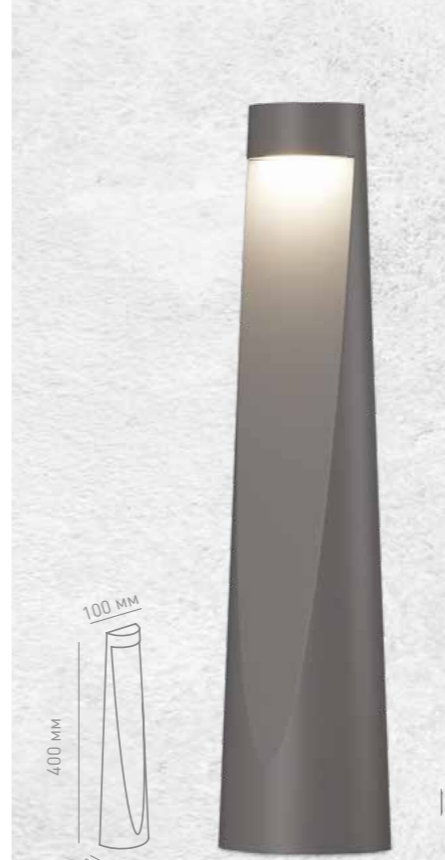

7 Вт

Арт. 007617

10 Вт