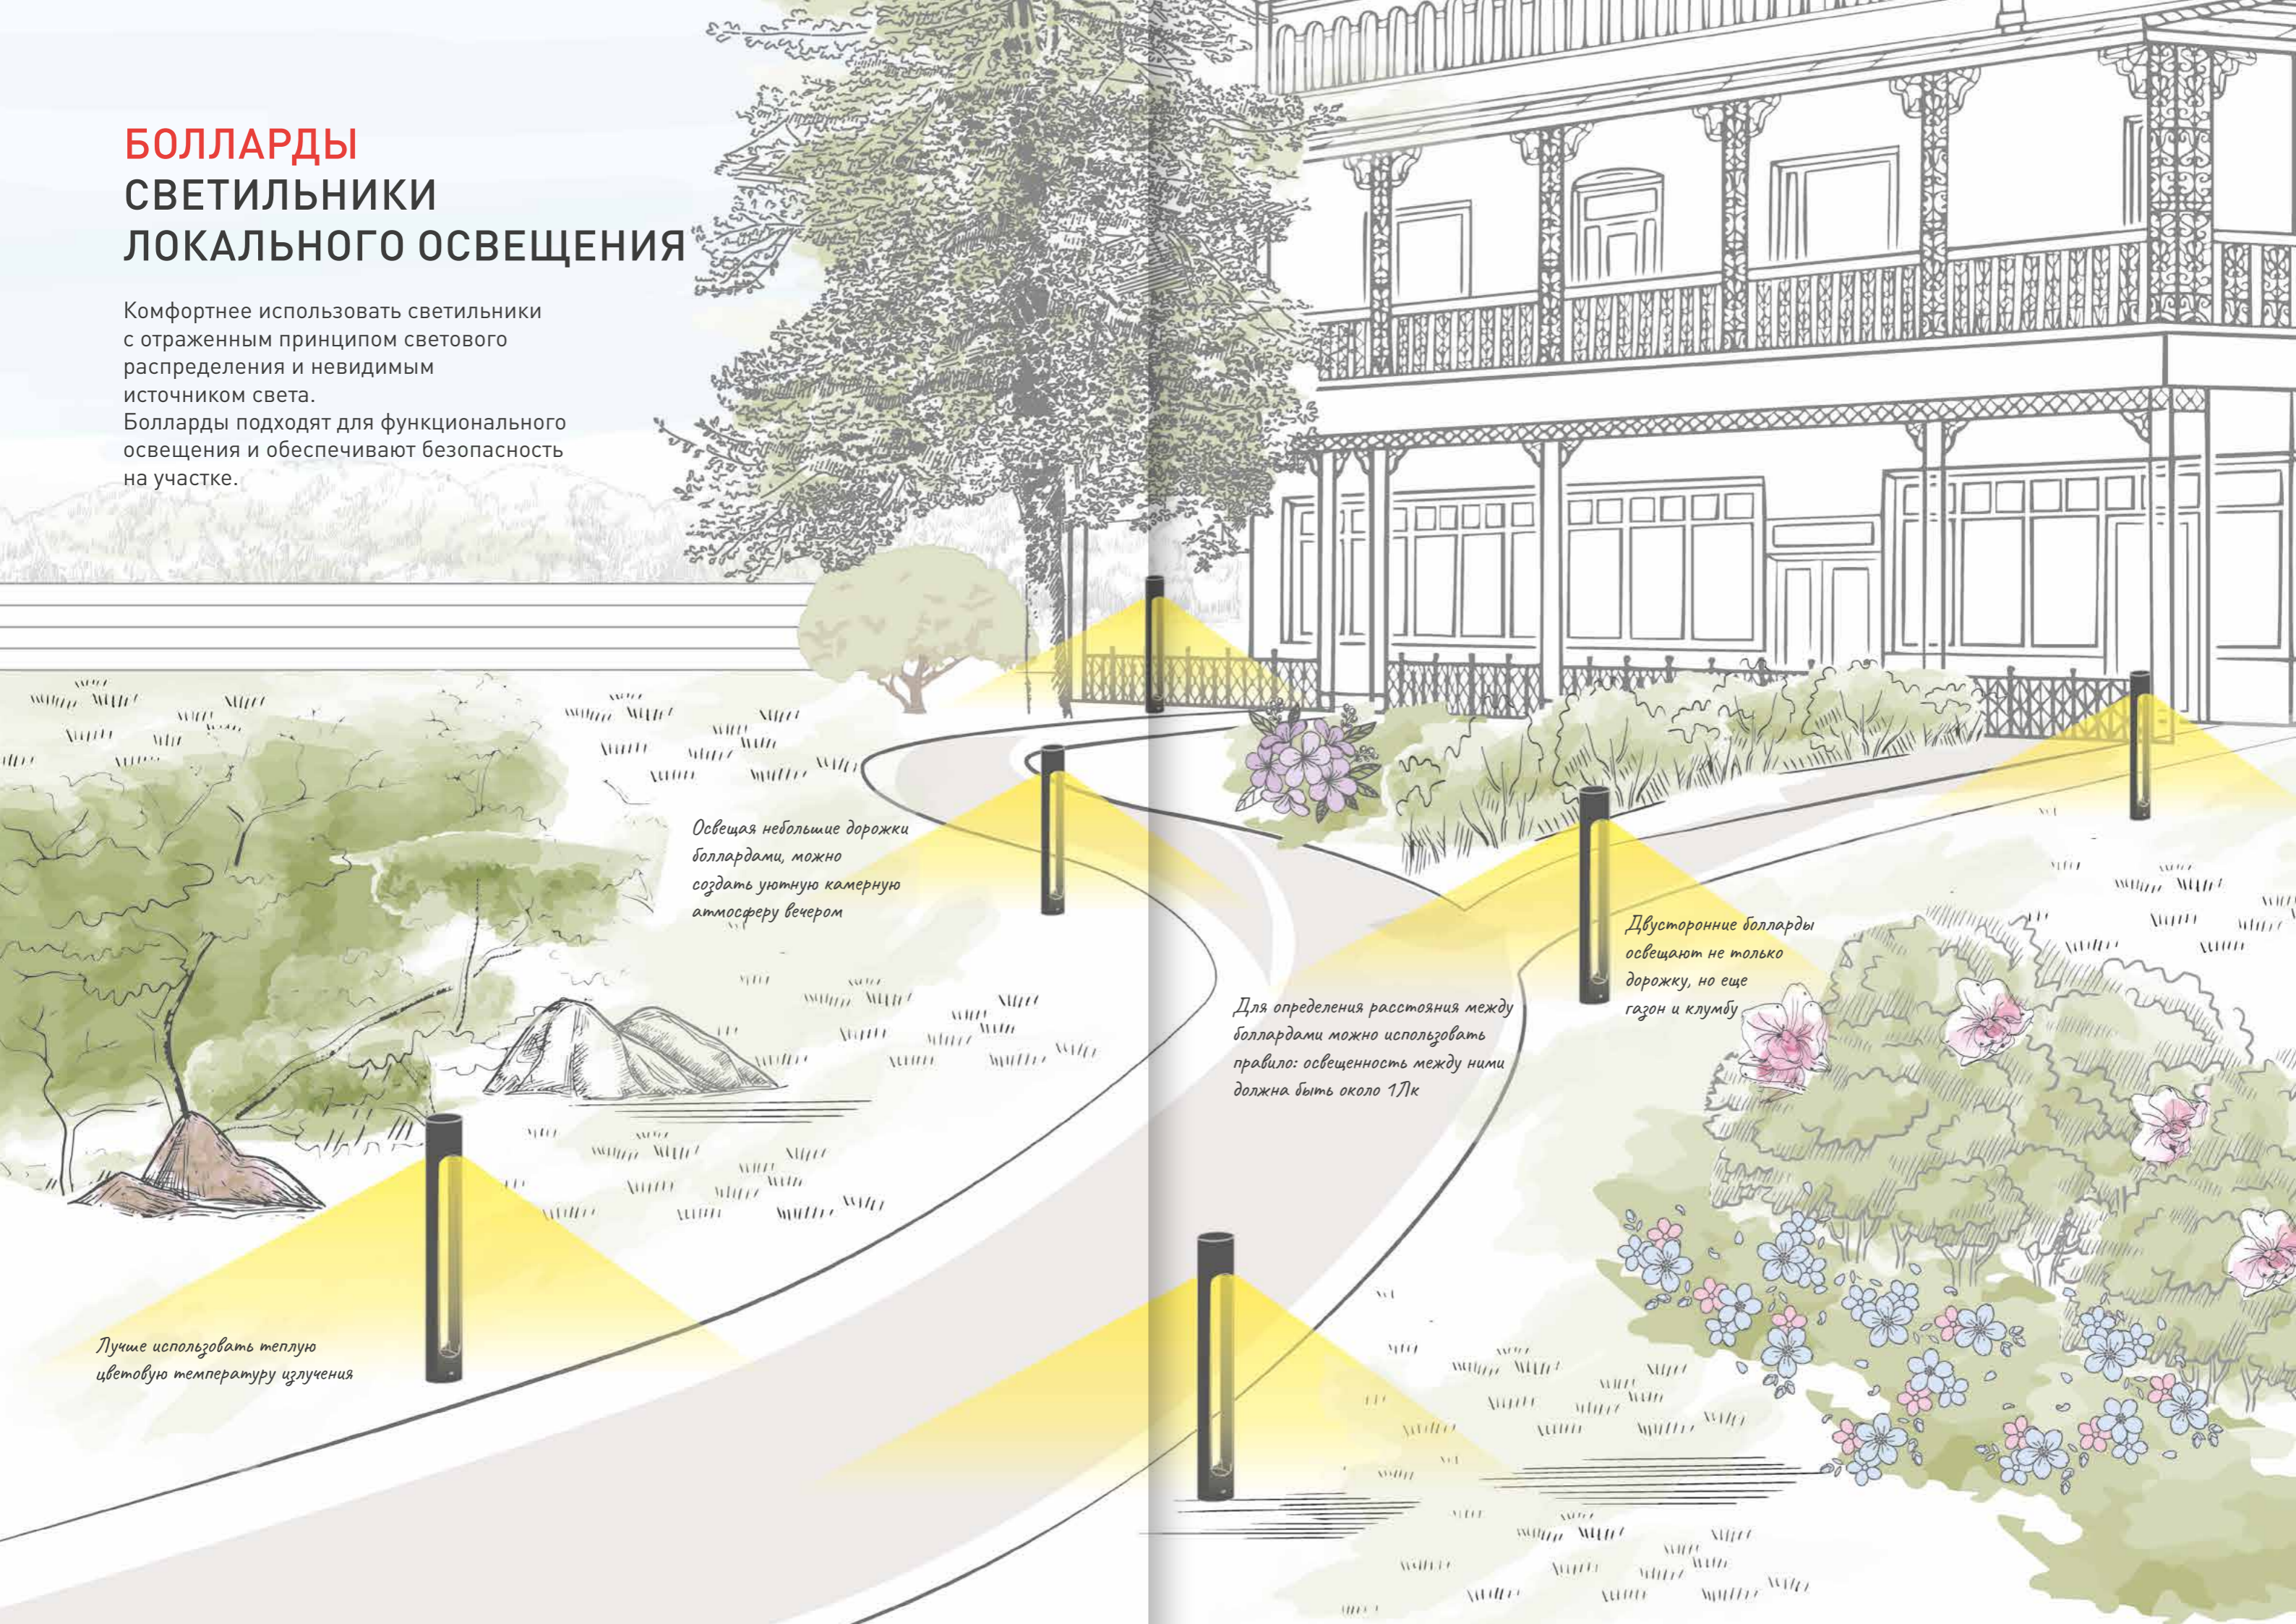

БОЛЛАРДЫ СВЕТИЛЬНИКИ ЛОКАЛЬНОГО ОСВЕЩЕНИЯ

Комфортнее использовать светильники с отраженным принципом светового распределения и невидимым источником света.

Болларды подходят для функционального освещения и обеспечивают безопасность на участке.

Освещая небольшие дорожки боллардами, можно создать уютную камерную атмосферу вечером

Лучше использовать теплую цветовую температуру излучения

Для определения расстояния между боллардами можно использовать правило: освещенность между ними должна быть около 1лк

Двусторонние болларды освещают не только дорожку, но еще газон и клумбу