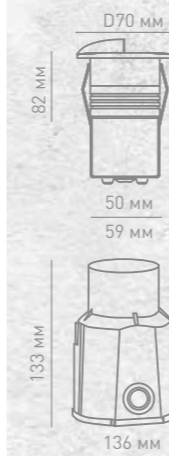

Фасады здания

5 Вт

Арт. 007658

6 Вт

RGBW

Арт. 007659

6 Вт

RGBW