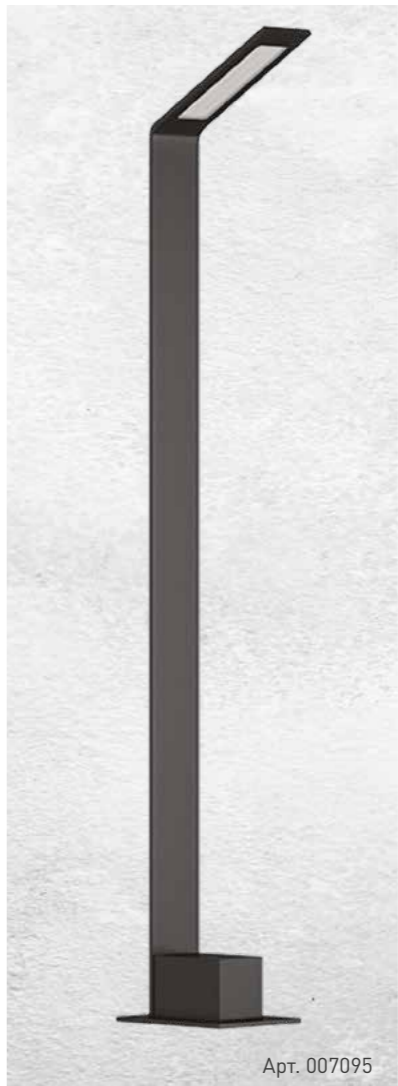

6 Вт

Арт. 007095