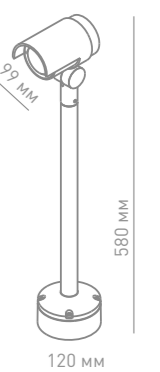

20 Вт

Арт. 007623

FESTON

Настенный направленный поворотный светильник на длинной стойке. Подходит для освещения стен, настенных вывесок и пространства под ними.

Создает заливающее освещение фасада и прилегающих к нему проходов.

Артикул	007623
Цветовая температура	3 000 К
Световой поток	1 283 Лм
CRI	>80
Мощность	20 Вт
Угол рассеивания	41°
Рабочая температура	-20...+40 °С
Степень защиты	IP 65
Рабочее напряжение	220-240 В

Архитектурные элементы здания

Патиио, веранды

Фасад здания