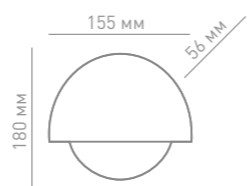

1. Световой поток   900 Лм
   - CRI   80
   - Угол рассеивания   150°
   - Рабочая температура   -10...+50 °С
   - Степень защиты   IP 54
   - Рабочее напряжение   220-240 В

Цветовая температура	Мощность	Артикул
3 000 К	10 Вт	004438, 004440
4 000 К	10 Вт	004439, 004441