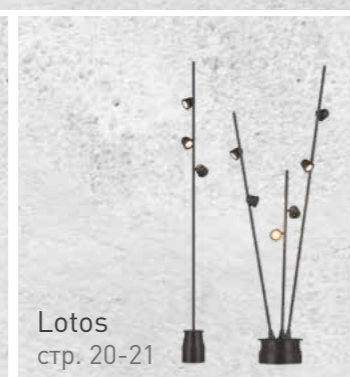

СОДЕРЖАНИЕ

ПРОЖЕКТОРЫ

СВЕТИЛЬНИКИ НАПРАВЛЕННОГО СВЕТА