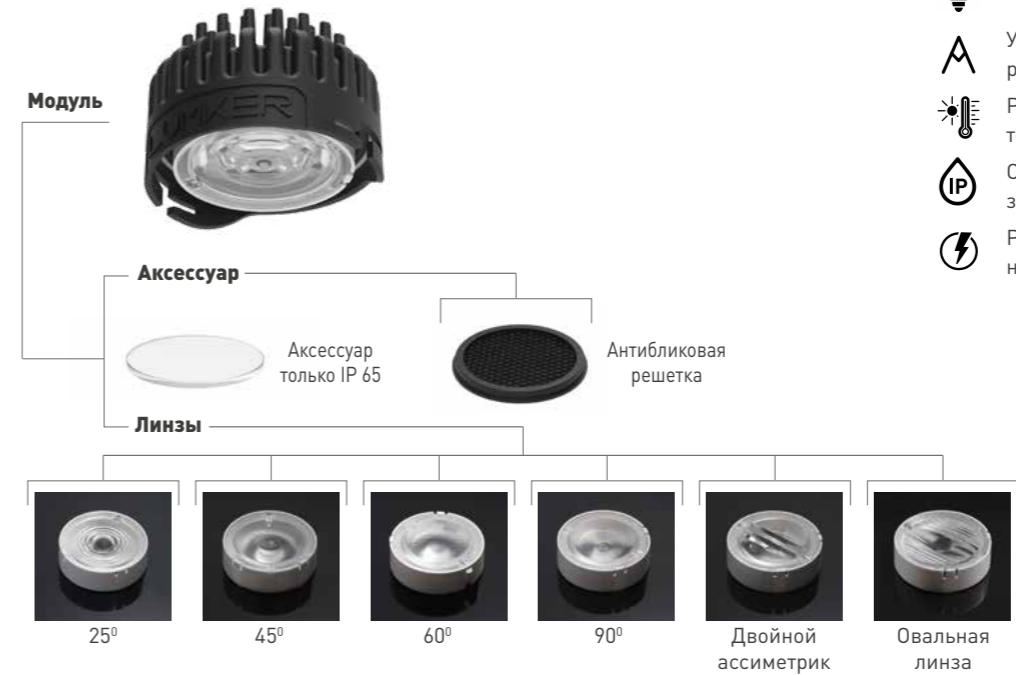

COMBO 2.0

Модульный светильник Combo 2.0 с различными конфигурациями. Большой выбор аксессуаров создает визуальный комфорт и помогает создать индивидуальное решение по освещению для конкретной задачи.