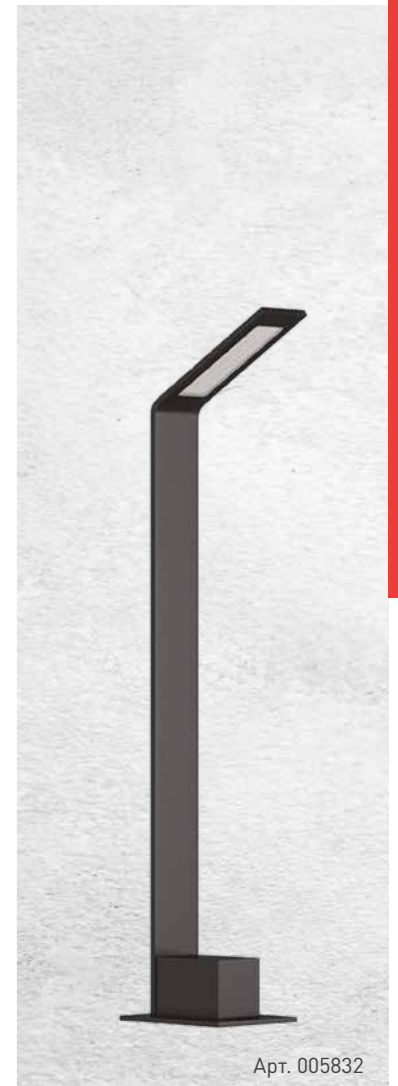

БОЛЛАРДЫ
СВЕТИЛЬНИКИ
ЛОКАЛЬНОГО ОСВЕЩЕНИЯ

ЛАНДШАФТНОЕ
ОСВЕЩЕНИЕ

6 Вт

Арт. 007095

Арт. 005832

FERULA

Стильное и универсальное решение с минималистичным дизайном для освещения дорожек и карликовых кустов. Святильник создает мягкое и комфортное освещение, свет направлен под углом вниз.