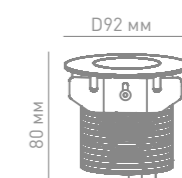

ONIKS

7 Вт

Арт. 007185

АКСЕССУАРЫ ДЛЯ СВЕТИЛЬНИКА

Линза 24°
Арт. 007189

Линза 36°
Арт. 007190

Линза 60°
Стандартная комплектация

Линза wallwasher
Арт. 007195

Крышка wallwasher
Арт. 007192

Артикул	007185
Цветовая температура	3 000 К
Световой поток	370 Лм
CRI	> 92
Мощность	7 Вт
Угол рассеивания*	60°
Рабочая температура	-30..+60 °С
Степень защиты	IP 67
Рабочее напряжение	220-240 В
Размеры	∅ 80x71 мм

*стандартная комплектация с линзой 60°

13 Вт

Арт. 007186

АКСЕССУАРЫ ДЛЯ СВЕТИЛЬНИКА

Линза 36°
Стандартная комплектация

Линза wallwasher
Арт. 007196

Крышка wallwasher
Арт. 007193

Артикул	007186
Цветовая температура	3 000 К
Световой поток	635 Лм
CRI	> 92
Мощность	13 Вт
Угол рассеивания*	36°
Рабочая температура	-30..+60 °С
Степень защиты	IP 67
Рабочее напряжение	220-240 В
Размеры	∅ 92x80 мм

*стандартная комплектация с линзой 36°

ONIKS