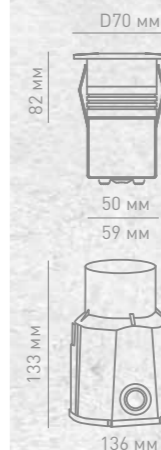

4 Вт

RGBW

Арт. 007656

6 Вт

RGBW

Арт. 007657

GRAFIT

Грунтовые светильники используются для освещения ступеней, отмостки и фасада. С помощью таких светильников можно создавать праздничное освещение.