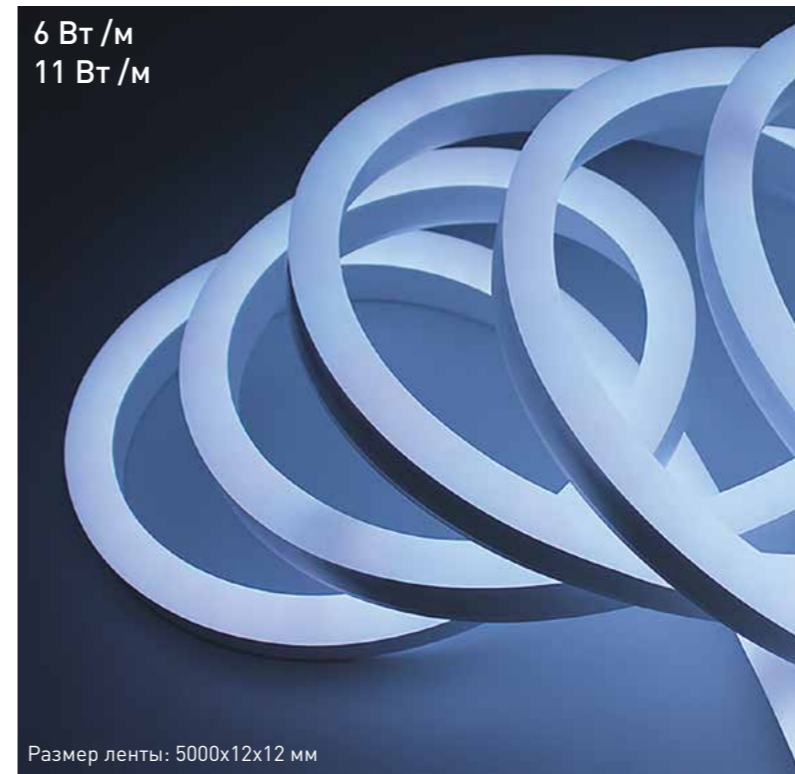

СВЕТОДИОДНАЯ ЛЕНТА

6 Вт / м
11 Вт / м

Размер ленты: 5000x12x12 мм

СЕРИЯ SWG NE 2180 NE-2180-220

Цветовая температура

-  3 000 К
-  4 000 К
-  6 000 К
-  Синий
-  Красный
-  Зеленый
-  Оранжевый
-  Желтый
-  RGB