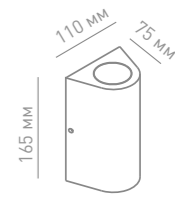

БРА

KONVERT-SQ

- Цветовая температура   3 000 К
- Световой поток   522 Лм
- CRI   85
- Мощность   9 Вт
- Угол рассеивания   60°
- Рабочая температура   -10...+50 °С
- Степень защиты   IP 54
- Рабочее напряжение   220-240 В

MUSHROOM

1. Световой поток   900 Лм
   - CRI   80
   - Угол рассеивания   150°
   - Рабочая температура   -10...+50 °С
   - Степень защиты   IP 54
   - Рабочее напряжение   220-240 В

Цветовая температура	Мощность	Артикул
3 000 К	10 Вт	004438, 004440
4 000 К	10 Вт	004439, 004441

CAMPSBAY

	Арт. 007837	Арт. 007837
Цветовая температура	3 000 К	3 000 К
Световой поток	180 Лм	450 Лм
CRI	80	80
Мощность	6 Вт	12 Вт
Угол рассеивания	45°	45°
Рабочая температура	-20...+45 °С	-20...+45 °С
Степень защиты	IP 54	IP 54
Рабочее напряжение	220-240 В	220-240 В

BIG-KUB

- Цветовая температура   3 000 К
- Световой поток   438 Лм
- CRI   85
- Мощность   12 Вт
- Угол рассеивания   60°
- Рабочая температура   -20...+50 °С
- Степень защиты   IP 54
- Рабочее напряжение   220-240 В

ZIMA

- Цветовая температура   3 000 К
- Световой поток   700 Лм
- CRI   85
- Мощность   6 Вт
- Угол рассеивания   60°
- Рабочая температура   -20...+50 °С
- Степень защиты   IP 54
- Рабочее напряжение   220-240 В

ZIMA-2

- Цветовая температура   3 000 К
- Световой поток   812 Лм
- CRI   85
- Мощность   9 Вт
- Угол рассеивания   60°
- Рабочая температура   -20...+50 °С
- Степень защиты   IP 54
- Рабочее напряжение   220-240 В