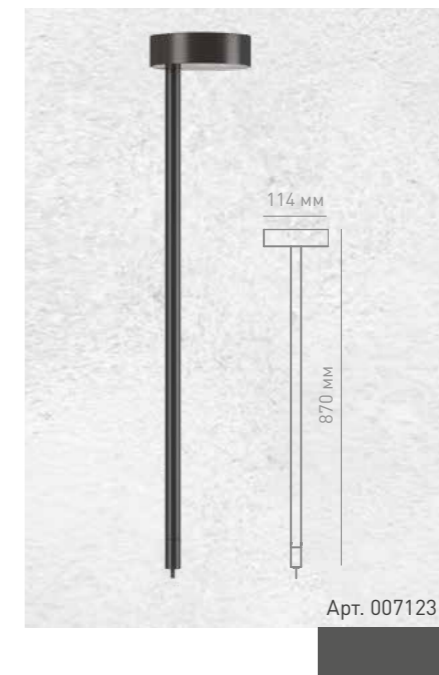

Артикул	007125	007123	007124
Цветовая температура	3 000 К	3 000 К	3 000 К
Световой поток	518 Лм	191 Лм	999 Лм
CRI	90	90	90
Мощность	7,5 Вт	7,6 Вт	15 Вт
Угол рассеивания	18°	66*42°-52°	58*41°-7°
Рабочая температура	-25..+40 °С	-25..+40 °С	-40..+60 °С
Степень защиты	IP 65	IP 65	IP 65
Рабочее напряжение	100-240 В	100-240 В	220-240 В

ORA

Для освещения садов, парков, скверов и других объектов ландшафтного дизайна.

- Влагозащитная конструкция, краска и стекло устойчивы к царапинам
- Высокая световая отдача, низкая скорость деградации
- Удобная грунтовая стойка