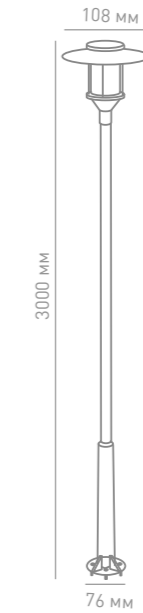

ERIDAN

Предназначен для функционально-декоративного освещения пешеходных улиц, парков, территорий микрорайонов и архитектурных памятников.