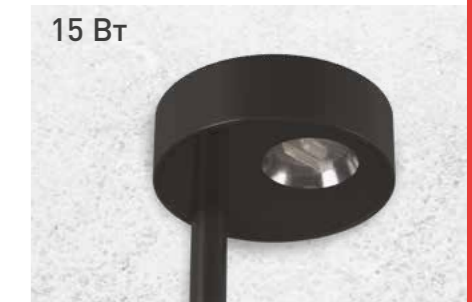

Артикул	007125	007123	007124
Цветовая температура	3 000 К	3 000 К	3 000 К
Световой поток	518 Лм	191 Лм	999 Лм
CRI	90	90	90
Мощность	7,5 Вт	7,6 Вт	15 Вт
Угол рассеивания	18°	66*42°-52°	58*41°-7°
Рабочая температура	-25..+40 °С	-25..+40 °С	-40..+60 °С
Степень защиты	IP 65	IP 65	IP 65
Рабочее напряжение	100-240 В	100-240 В	220-240 В

ORA

Для освещения садов, парков, скверов и других объектов ландшафтного дизайна.

- Влагозащитная конструкция, краска и стекло устойчивы к царапинам
- Высокая световая отдача, низкая скорость деградации
- Удобная грунтовая стойка