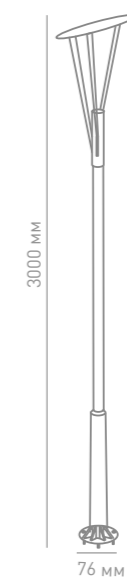

Артикул	000012
Цветовая температура	6 000 К
Цветовая температура	4 200 К
Цветовая температура	3 000 К
Световой поток	2 622 Лм
CRI	>80
Мощность	32 Вт
Угол рассеивания	120°
Рабочая температура	-40...+40 °С
Степень защиты	IP 54
Рабочее напряжение	220-240 В