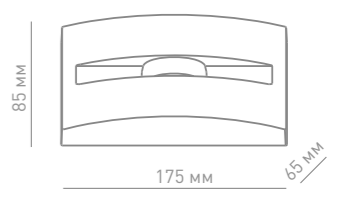

Артикул	007625
Цветовая температура	3 000 К
Световой поток	68 Лм
CRI	>80
Мощность	3 Вт
Угол рассеивания	108°
Рабочая температура	-20...+40 °С
Степень защиты	IP 65
Рабочее напряжение	220-240 В

Оконные проемы

Арки

Эффективное выделение проходных зон под перголами