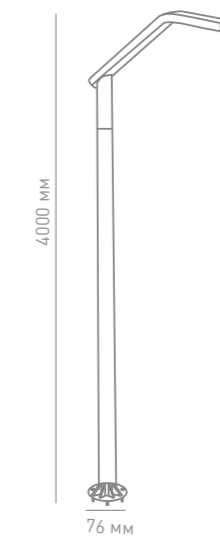

Аллеи

100 Вт

Арт. 000013

LEGNO

Современная эргономичная форма светильника прекрасно дополнит дизайн парковых зон.

Артикул	000013
Цветовая температура	6 000 К
Цветовая температура	4 200 К
Цветовая температура	3 000 К
Световой поток	14 039 Лм
CRI	>80
Мощность	100 Вт
Угол рассеивания	120°
Рабочая температура	-40...+40 °С
Степень защиты	IP 54
Рабочее напряжение	220-240 В