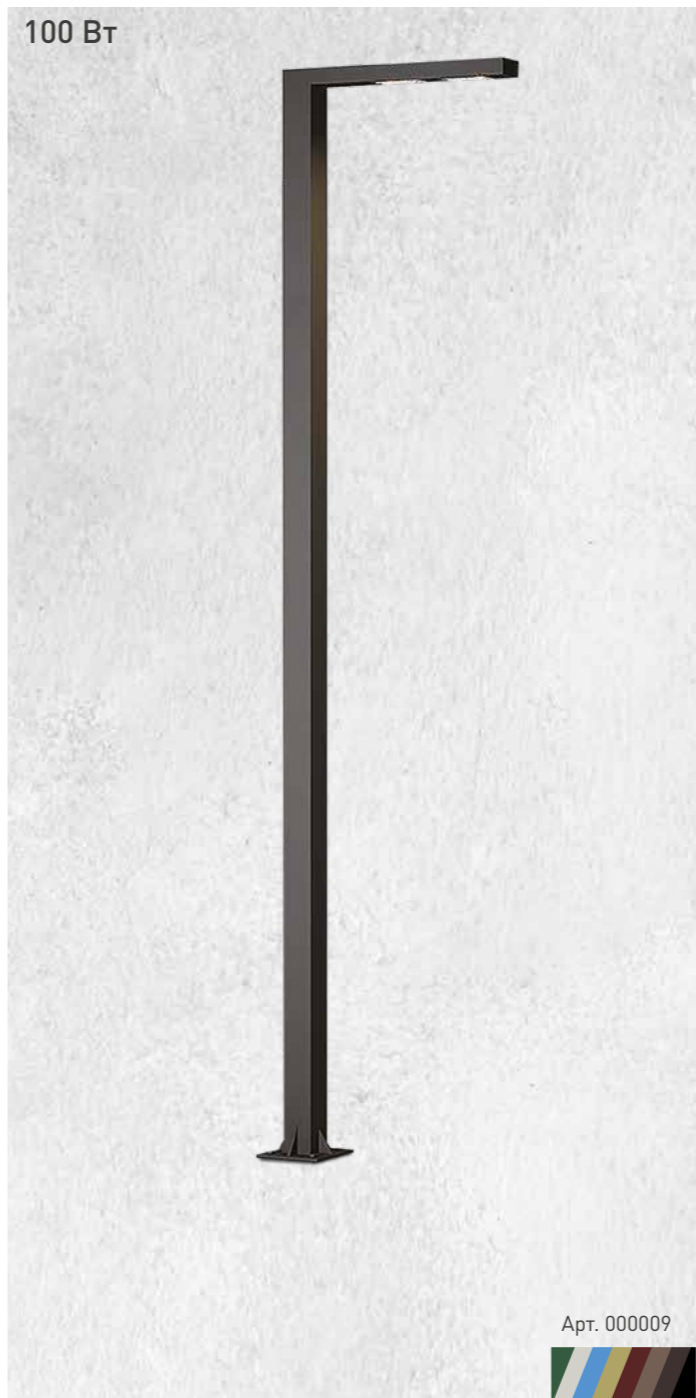

Арт. 000009

ALDEBARAN

Уличный светильник со светодиодным источником света. Качественные комплектующие дают возможность освещать территорию с минимальными затратами, избегая пульсации света.