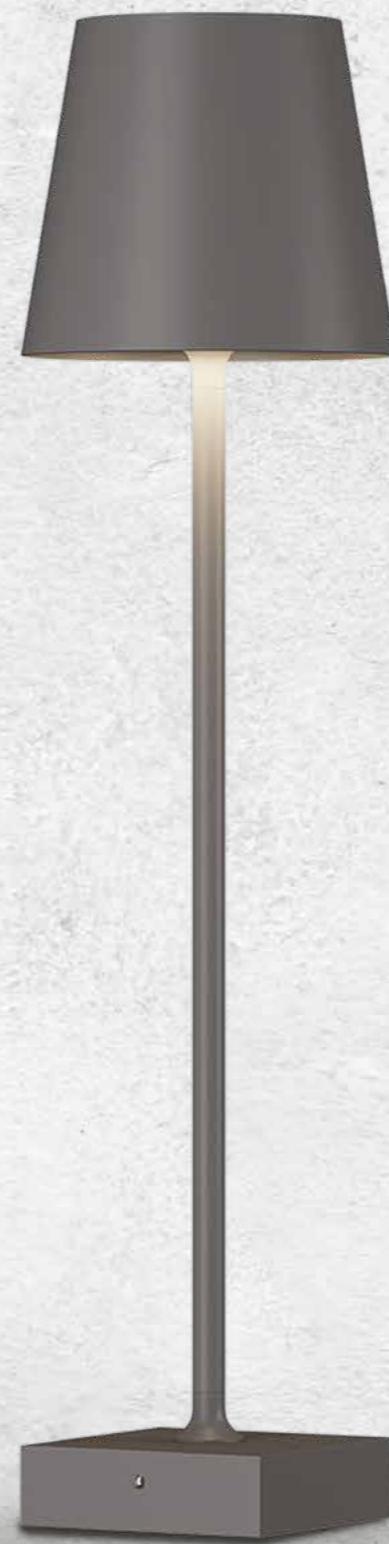

Дорожки

Лестницы

Границы функциональных зон

Патиио, веранды

7 Вт

Арт. 007616

СВЕТИЛЬНИК ИЗ ЭТОЙ СЕРИИ
для фасадного освещения
на странице 59

PORTA VIA