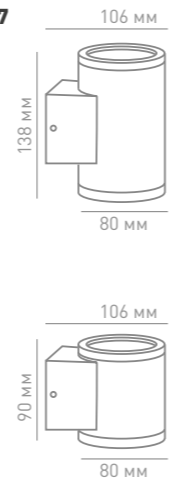

БРА

KONVERT-SQ

- Цветовая температура   3 000 К
- Световой поток   522 Лм
- CRI   85
- Мощность   9 Вт
- Угол рассеивания   60°
- Рабочая температура   -10...+50 °С
- Степень защиты   IP 54
- Рабочее напряжение   220-240 В

MUSHROOM

1. Световой поток   900 Лм
   - CRI   80
   - Угол рассеивания   150°
   - Рабочая температура   -10...+50 °С
   - Степень защиты   IP 54
   - Рабочее напряжение   220-240 В

Цветовая температура	Мощность	Артикул
3 000 К	10 Вт	004438, 004440
4 000 К	10 Вт	004439, 004441

CAMPSBAY

	Арт. 007837	Арт. 007837
Цветовая температура	3 000 К	3 000 К
Световой поток	180 Лм	450 Лм
CRI	80	80
Мощность	6 Вт	12 Вт
Угол рассеивания	45°	45°
Рабочая температура	-20...+45 °С	-20...+45 °С
Степень защиты	IP 54	IP 54
Рабочее напряжение	220-240 В	220-240 В

BIG-KUB

- Цветовая температура   3 000 К
- Световой поток   438 Лм
- CRI   85
- Мощность   12 Вт
- Угол рассеивания   60°
- Рабочая температура   -20...+50 °С
- Степень защиты   IP 54
- Рабочее напряжение   220-240 В

ZIMA

- Цветовая температура   3 000 К
- Световой поток   700 Лм
- CRI   85
- Мощность   6 Вт
- Угол рассеивания   60°
- Рабочая температура   -20...+50 °С
- Степень защиты   IP 54
- Рабочее напряжение   220-240 В

ZIMA-2

- Цветовая температура   3 000 К
- Световой поток   812 Лм
- CRI   85
- Мощность   9 Вт
- Угол рассеивания   60°
- Рабочая температура   -20...+50 °С
- Степень защиты   IP 54
- Рабочее напряжение   220-240 В