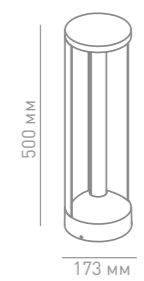

EFEMER

Серия светильников используется для равномерного функционального освещения дорожек и лестниц. Источник света скрыт от глаз.