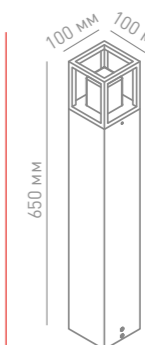

QUANTUM

Серия светильников создает равномерное функциональное освещение за счет того, что болларды светят на 360° вокруг себя.

- Производство методом литья под давлением
- Собственная прессформа, патентованный дизайн
- Накладной монтаж

Артикул	004926	004927
Цветовая температура	3 000 К	3 000 К
Световой поток	821 Лм	821 Лм
CRI	80	>80
Мощность	12 Вт	12 Вт
Угол рассеивания	360°	360°
Рабочая температура	-20..+45°C	-20..+45°C
Степень защиты	IP 65	IP 65
Рабочее напряжение	90-280 В	90-280 В