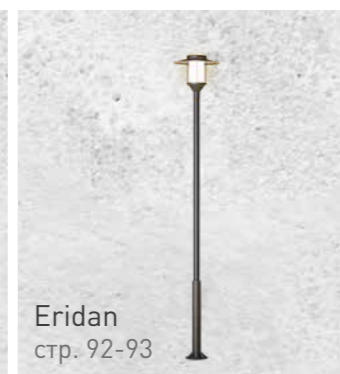

Eridan
стр. 92-93