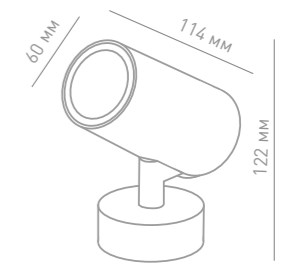

Артикул	006809	006810
Цветовая температура		3 000 К
Световой поток		1 100 Лм
CRI		80
Мощность		9 Вт
Угол рассеивания		32°
Рабочая температура		-40..+35 °С
Степень защиты		IP 65
Рабочее напряжение		220-240 В

Деревья до 11-12 м высотой

Кроны кустарников и цветочных композиций

Малые архитектурные формы