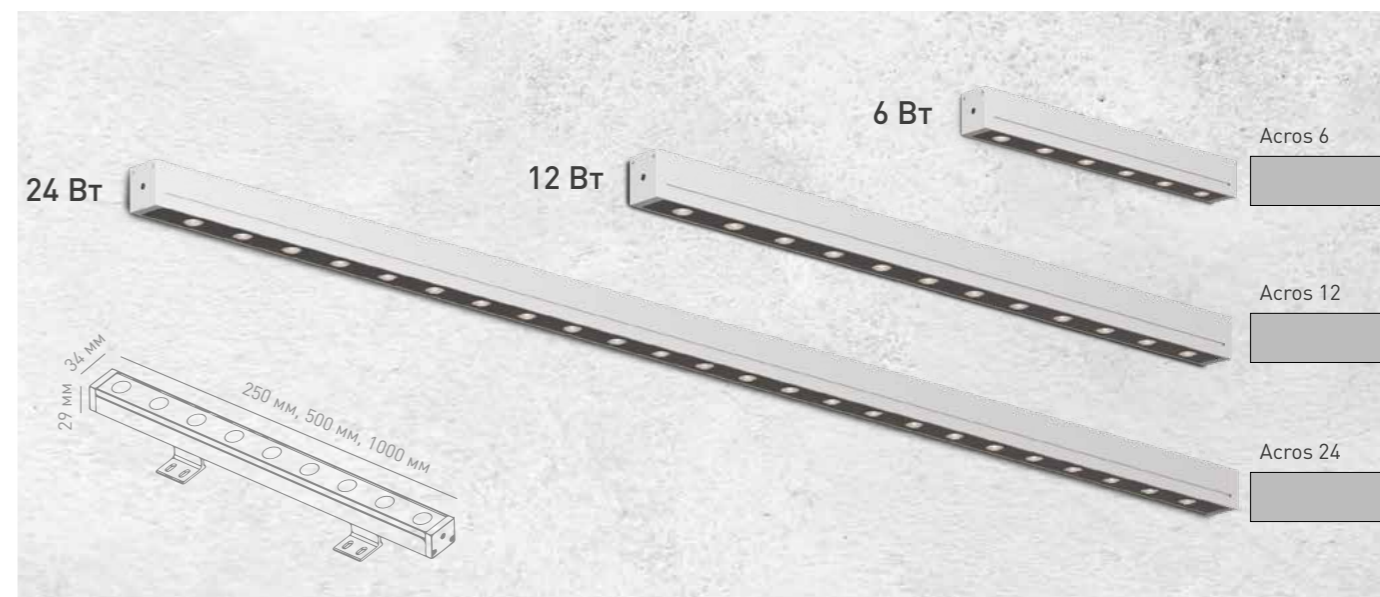

Фасад здания

Входные группы зданий

ACROS

Линейный светильник может применяться для решения широкого спектра задач фасадного освещения. Благодаря лаконичному дизайну гармонично вписывается в окружающую обстановку.