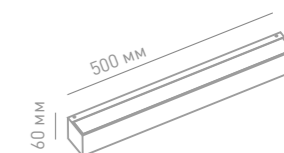

Архитектурные элементы здания

Патиио, веранды

Фасад здания

20 Вт

Арт. 007624

ARKADA

Используется для декоративного освещения стен, карнизов и прилегающей к фасаду территории. Светит вверх и вниз.

Артикул	007624
 Цветовая температура	3 000 К
 Световой поток	1 517 Лм
 CRI	>80
 Мощность	20 Вт
 Угол рассеивания	107°
 Рабочая температура	-20...+40 °С
 Степень защиты	IP 65
 Рабочее напряжение	220-240 В