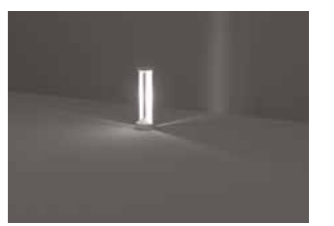

EFEMER

Серия светильников используется для равномерного функционального освещения дорожек и лестниц. Источник света скрыт от глаз.