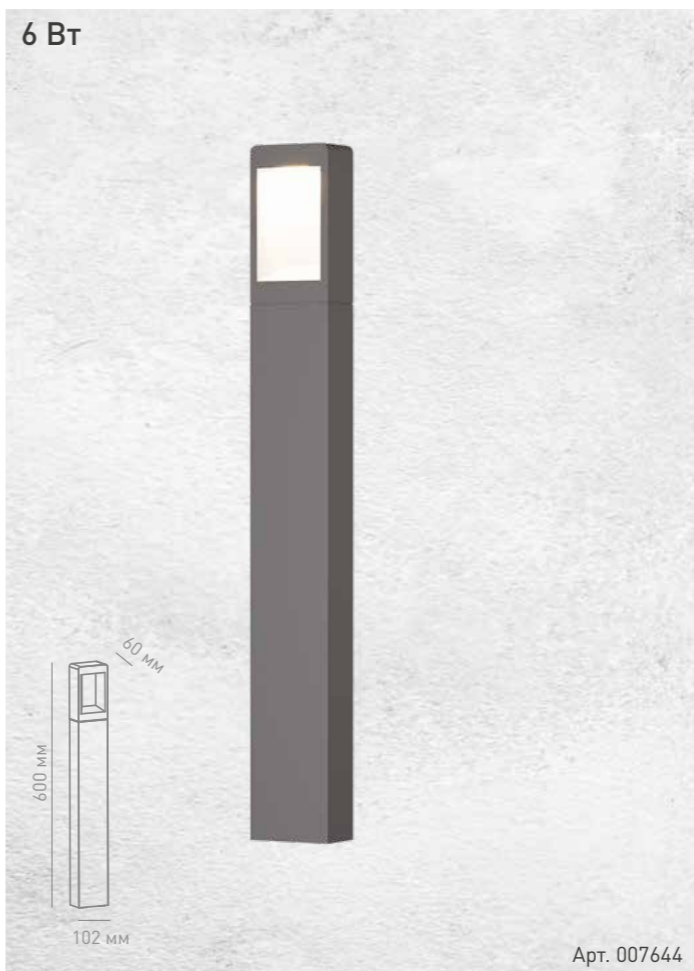

6 Вт

Арт. 007644