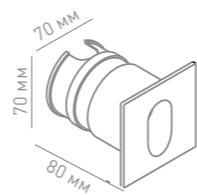

БРА

FLOOR R

1 Вт
3 Вт

Арт. 003297   Арт. 007097   Арт. 003298
Арт. 003011   Арт. 002663   Арт. 001571

Световой поток

50 Лм

CRI

80

Угол рассеивания

30°

Рабочая температура

-10..+50 °С

Степень защиты

IP 54

Рабочее напряжение

220-240 В

Цветовая температура

4 500 К

Мощность

1 Вт

Артикул

001571, 003011, 002663

4 000 К

3 Вт

003297, 003298, 007097

FLOOR S

1 Вт
3 Вт

Арт. 004136   Арт. 003296
Арт. 003013   Арт. 007100   Арт. 001570

Световой поток

50 Лм

CRI

80

Угол рассеивания

30°

Рабочая температура

-10..+50 °С

Степень защиты

IP 54

Рабочее напряжение

220-240 В

Цветовая температура

4 500 К

Мощность

1 Вт

Артикул

001570, 003013

4 000 К

3 Вт

004136, 003296

3 000 К

3 Вт

007100

SFERA-DBL

4 Вт

Арт. 003200
Арт. 003201

Световой поток

300 Лм

CRI

80

Угол рассеивания

30°

Рабочая температура

-10..+50 °С

Степень защиты

IP 54

Рабочее напряжение

220-240 В

Цветовая температура

3 000 К

Мощность

4 Вт

Артикул

003200

4 000 К

4 Вт

003201

SFERA-SBL

6 Вт

Арт. 003200
Арт. 003201

Световой поток

300 Лм

CRI

80

Угол рассеивания

30°

Рабочая температура

-10..+50 °С

Степень защиты

IP 54

Рабочее напряжение

220-240 В

Цветовая температура

3 000 К

Мощность

6 Вт

Артикул

003200

4 000 К

6 Вт

003201

SPRUT

6 Вт

Арт. 002659   Арт. 001543   Арт. 001544

Цветовая температура

3 000 К

Световой поток

400 Лм

CRI

80

Мощность

6 Вт

Угол рассеивания

60°

Рабочая температура

-10..+50 °С

Степень защиты

IP 54

Рабочее напряжение

220-240 В

KONVERT

9 Вт

Арт. 002790   Арт. 002789

Цветовая температура

3 000 К

Световой поток

522 Лм

CRI

85

Мощность

9 Вт

Угол рассеивания

60°

Рабочая температура

-10..+50 °С

Степень защиты

IP 54

Рабочее напряжение

220-240 В