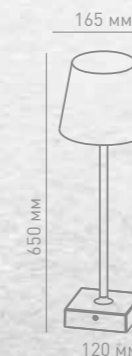

Арт. 007616

СВЕТИЛЬНИК ИЗ ЭТОЙ СЕРИИ
для фасадного освещения
на странице 59

PORTA VIA

Светильник красиво дополнит ландшафт, создаст уютную атмосферу и сделает прогулки вечером безопасными и комфортными. Модель дает мягкий свет без резких теней, не слепит глаза, передает естественные оттенки предметов, подчеркивая их красоту.