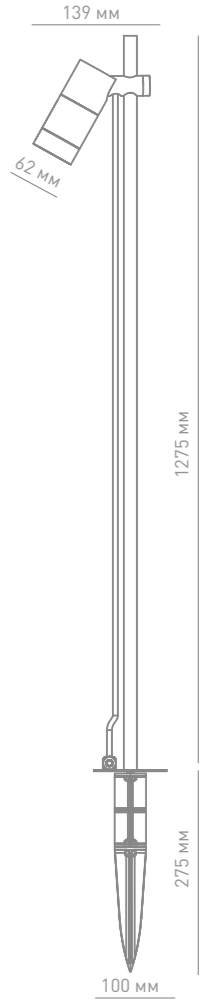

7,5 Вт

AGERATUM

Светильник предназначен для освещения садов, парков, скверов, функциональных зон.
— Поворотная головка
— Удобная стойка

Артикул	007672	007126
Цветовая температура	3 000 К	3 000 К
Световой поток	554 Лм	554 Лм
CRI	>90	>90
Мощность	7,5 Вт	7,5 Вт
Угол рассеивания	28°	28°
Рабочая температура	-25..+40 °С	-25..+40 °С
Степень защиты	IP 65	IP 65
Рабочее напряжение	24 В	100-240 В

Арт. 007672
Арт. 007126

Функциональные зоны
(беседки, площадки,
скамейки, патио)

Кустарники и цветники