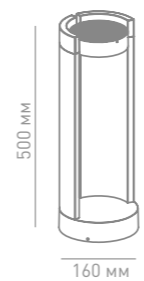

12 Вт

Арт. 009754   Арт. 007618

15 Вт

Арт. 009755   Арт. 007619

EFEMER

Серия светильников используется для равномерного функционального освещения дорожек и лестниц. Источник света скрыт от глаз.

Артикул	007618 009754	007619 009755
Цветовая температура	3 000 К	3 000 К
Световой поток	500 Лм	853 Лм
CRI	80	80
Мощность	12 Вт	15 Вт
Угол рассеивания	98°	58°
Рабочая температура	-20...+40 °С	-20...+40 °С
Степень защиты	IP 65	IP 65
Рабочее напряжение	220-240 В	220-240 В