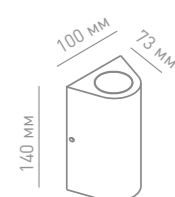

БРА

KONVERT-SQ

- Цветовая температура   3 000 К
- Световой поток   522 Лм
- CRI   85
- Мощность   9 Вт
- Угол рассеивания   60°
- Рабочая температура   -10...+50 °С
- Степень защиты   IP 54
- Рабочее напряжение   220-240 В

MUSHROOM

1. Световой поток   900 Лм
   - CRI   80
   - Угол рассеивания   150°
   - Рабочая температура   -10...+50 °С
   - Степень защиты   IP 54
   - Рабочее напряжение   220-240 В

Цветовая температура	Мощность	Артикул
3 000 К	10 Вт	004438, 004440
4 000 К	10 Вт	004439, 004441

CAMPSBAY

	Арт. 007837	Арт. 007837
Цветовая температура	3 000 К	3 000 К
Световой поток	180 Лм	450 Лм
CRI	80	80
Мощность	6 Вт	12 Вт
Угол рассеивания	45°	45°
Рабочая температура	-20...+45 °С	-20...+45 °С
Степень защиты	IP 54	IP 54
Рабочее напряжение	220-240 В	220-240 В

BIG-KUB

- Цветовая температура   3 000 К
- Световой поток   438 Лм
- CRI   85
- Мощность   12 Вт
- Угол рассеивания   60°
- Рабочая температура   -20...+50 °С
- Степень защиты   IP 54
- Рабочее напряжение   220-240 В

ZIMA

- Цветовая температура   3 000 К
- Световой поток   700 Лм
- CRI   85
- Мощность   6 Вт
- Угол рассеивания   60°
- Рабочая температура   -20...+50 °С
- Степень защиты   IP 54
- Рабочее напряжение   220-240 В

ZIMA-2

- Цветовая температура   3 000 К
- Световой поток   812 Лм
- CRI   85
- Мощность   9 Вт
- Угол рассеивания   60°
- Рабочая температура   -20...+50 °С
- Степень защиты   IP 54
- Рабочее напряжение   220-240 В