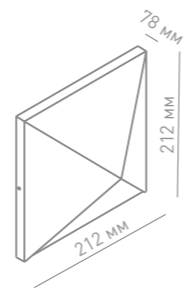

БРА

KONVERT-SQ

- Цветовая температура   3 000 К
- Световой поток   522 Лм
- CRI   85
- Мощность   9 Вт
- Угол рассеивания   60°
- Рабочая температура   -10...+50 °С
- Степень защиты   IP 54
- Рабочее напряжение   220-240 В

MUSHROOM

1. Световой поток   900 Лм
   - CRI   80
   - Угол рассеивания   150°
   - Рабочая температура   -10...+50 °С
   - Степень защиты   IP 54
   - Рабочее напряжение   220-240 В

Цветовая температура	Мощность	Артикул
3 000 К	10 Вт	004438, 004440
4 000 К	10 Вт	004439, 004441

CAMPSBAY

	Арт. 007837	Арт. 007837
Цветовая температура	3 000 К	3 000 К
Световой поток	180 Лм	450 Лм
CRI	80	80
Мощность	6 Вт	12 Вт
Угол рассеивания	45°	45°
Рабочая температура	-20...+45 °С	-20...+45 °С
Степень защиты	IP 54	IP 54
Рабочее напряжение	220-240 В	220-240 В

BIG-KUB

- Цветовая температура   3 000 К
- Световой поток   438 Лм
- CRI   85
- Мощность   12 Вт
- Угол рассеивания   60°
- Рабочая температура   -20...+50 °С
- Степень защиты   IP 54
- Рабочее напряжение   220-240 В

ZIMA

- Цветовая температура   3 000 К
- Световой поток   700 Лм
- CRI   85
- Мощность   6 Вт
- Угол рассеивания   60°
- Рабочая температура   -20...+50 °С
- Степень защиты   IP 54
- Рабочее напряжение   220-240 В

ZIMA-2

- Цветовая температура   3 000 К
- Световой поток   812 Лм
- CRI   85
- Мощность   9 Вт
- Угол рассеивания   60°
- Рабочая температура   -20...+50 °С
- Степень защиты   IP 54
- Рабочее напряжение   220-240 В