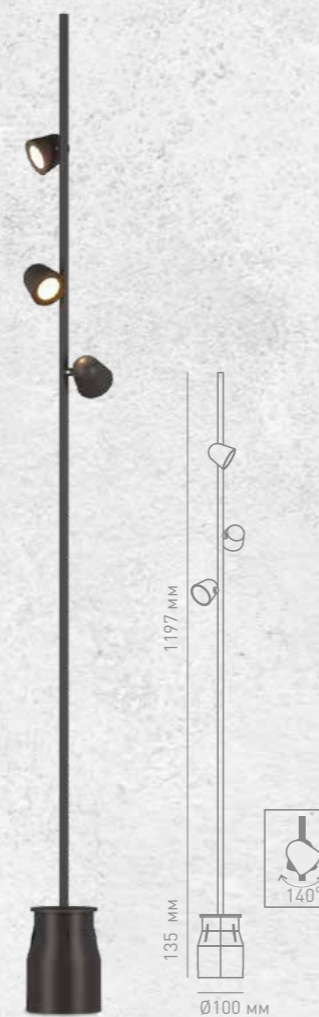

Функциональные зоны
(беседки, площадки,
скамейки, патио)

Зеленые насаждения
большой площади

Группы деревьев

3x4 Вт

Арт. 00-00009607

6x4 Вт

Арт. 00-00009608

LOTOS

Светильник подходит для функционального освещения и может использоваться как декоративный элемент в зоне отдыха. Поворотные головки легко изменяются по высоте, что позволяет использовать светильник для различных целей и настраивать его по-разному в зависимости от изменений в ландшафте. Конструкция влагозащитная, краска и стекло устойчивы к царапинам.

Артикул	00-00009607	00-00009608
Цветовая температура	3 000 К	3 000 К
Световой поток	843 Лм	1390 Лм
CRI	80	80
Мощность	3x4 Вт	6x4 Вт
Угол рассеивания	17°	17°
Рабочая температура	-25...+40 °С	-25...+40 °С
Степень защиты	IP 65	IP 65
Рабочее напряжение	110-240 В	110-240 В
Количество спотов	3	6