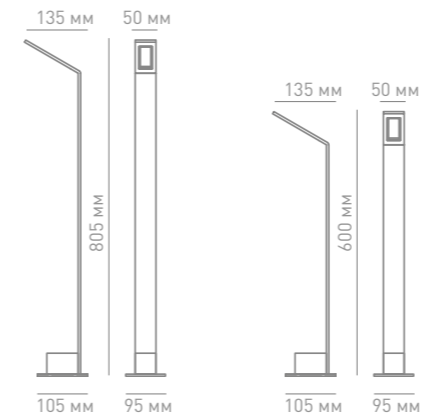

Артикул		005832	007095
	Цветовая температура	3 000 К	
	Световой поток	500 Лм	
	CRI	80	
	Мощность	6 Вт	
	Угол рассеивания	180°	
	Рабочая температура	-20..+45°C	
	Степень защиты	IP 65	
	Рабочее напряжение	220-240 В