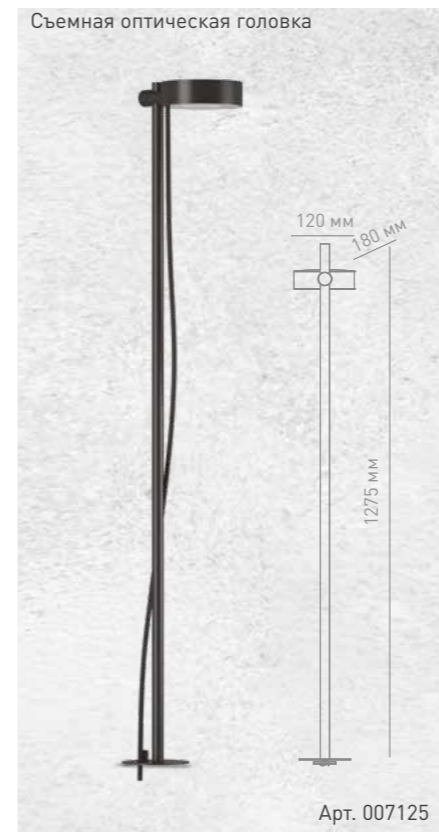

Артикул	007125	007123	007124
Цветовая температура	3 000 К	3 000 К	3 000 К
Световой поток	518 Лм	191 Лм	999 Лм
CRI	90	90	90
Мощность	7,5 Вт	7,6 Вт	15 Вт
Угол рассеивания	18°	66*42°-52°	58*41°-7°
Рабочая температура	-25..+40 °С	-25..+40 °С	-40..+60 °С
Степень защиты	IP 65	IP 65	IP 65
Рабочее напряжение	100-240 В	100-240 В	220-240 В

ORA

Для освещения садов, парков, скверов и других объектов ландшафтного дизайна.

- Влагозащитная конструкция, краска и стекло устойчивы к царапинам
- Высокая световая отдача, низкая скорость деградации
- Удобная грунтовая стойка