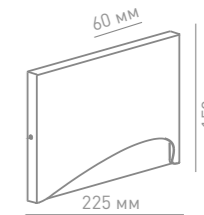

БРА

FLOOR R

1 Вт
3 Вт

Арт. 003297   Арт. 007097   Арт. 003298
Арт. 003011   Арт. 002663   Арт. 001571

Световой поток

50 Лм

CRI

80

Угол рассеивания

30°

Рабочая температура

-10..+50 °С

Степень защиты

IP 54

Рабочее напряжение

220-240 В

Цветовая температура

4 500 К

Мощность

1 Вт

Артикул

001571, 003011, 002663

4 000 К

3 Вт

003297, 003298, 007097

FLOOR S

1 Вт
3 Вт

Арт. 004136   Арт. 003296
Арт. 003013   Арт. 007100   Арт. 001570

Световой поток

50 Лм

CRI

80

Угол рассеивания

30°

Рабочая температура

-10..+50 °С

Степень защиты

IP 54

Рабочее напряжение

220-240 В

Цветовая температура

4 500 К

Мощность

1 Вт

Артикул

001570, 003013

4 000 К

3 Вт

004136, 003296

3 000 К

3 Вт

007100

SFERA-DBL

4 Вт

Арт. 003200
Арт. 003201

Световой поток

300 Лм

CRI

80

Угол рассеивания

30°

Рабочая температура

-10..+50 °С

Степень защиты

IP 54

Рабочее напряжение

220-240 В

Цветовая температура

3 000 К

Мощность

4 Вт

Артикул

003200

4 000 К

4 Вт

003201

SFERA-SBL

6 Вт

Арт. 003200
Арт. 003201

Световой поток

300 Лм

CRI

80

Угол рассеивания

30°

Рабочая температура

-10..+50 °С

Степень защиты

IP 54

Рабочее напряжение

220-240 В

Цветовая температура

3 000 К

Мощность

6 Вт

Артикул

003200

4 000 К

6 Вт

003201

SPRUT

6 Вт

Арт. 002659   Арт. 001543   Арт. 001544

Цветовая температура

3 000 К

Световой поток

400 Лм

CRI

80

Мощность

6 Вт

Угол рассеивания

60°

Рабочая температура

-10..+50 °С

Степень защиты

IP 54

Рабочее напряжение

220-240 В

KONVERT

9 Вт

Арт. 002790   Арт. 002789

Цветовая температура

3 000 К

Световой поток

522 Лм

CRI

85

Мощность

9 Вт

Угол рассеивания

60°

Рабочая температура

-10..+50 °С

Степень защиты

IP 54

Рабочее напряжение

220-240 В