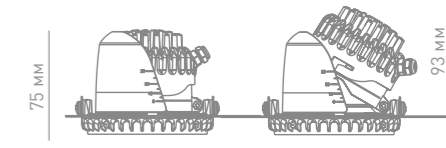

Пергола

6 Вт

Арт. 007834

6 Вт

Арт. 009512

CARMEL

Серия ударопрочных потолочных светильников с минималистичным дизайном отлично будет смотреться на любой веранде или беседке.

Артикул	007834	009512
Цветовая температура	3 000 К	3 510 Лм
Световой поток	3 510 Лм	80
CRI	80	6 Вт
Мощность	6 Вт	55°
Угол рассеивания	55°	-20...+45 °C
Рабочая температура	-20...+45 °C	IP 54
Степень защиты	IP 54	220-240 В
Рабочее напряжение	220-240 В	