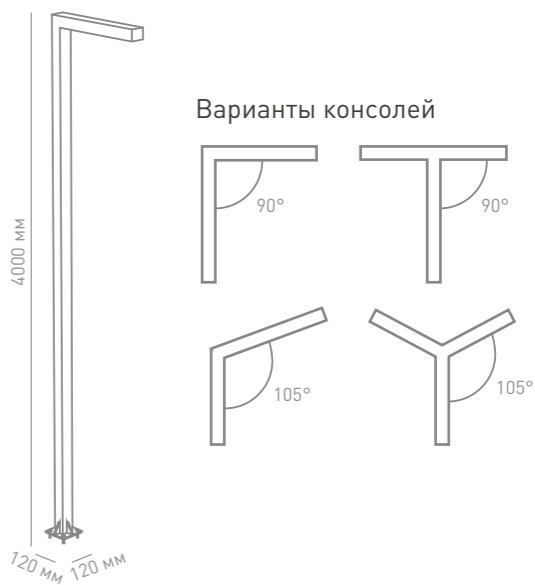

ЛАНДШАФТНОЕ
ОСВЕЩЕНИЕ

Аллеи

100 Вт

Арт. 000009

ALDEBARAN

Уличный светильник со светодиодным источником света. Качественные комплектующие дают возможность освещать территорию с минимальными затратами, избегая пульсации света.