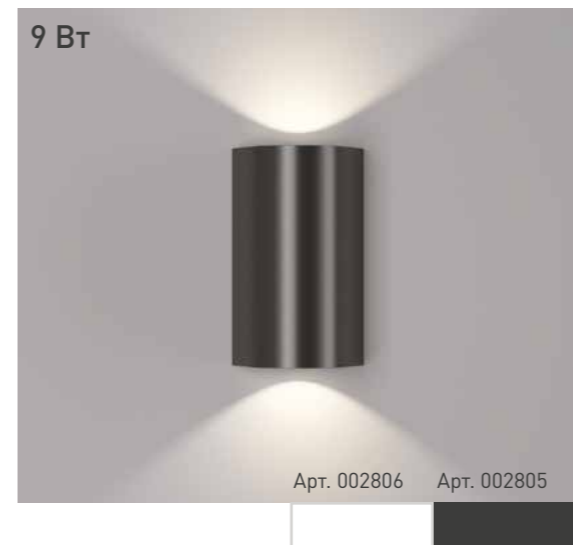

ZIMA-2

- Цветовая температура   3 000 К
- Световой поток   812 Лм
- CRI   85
- Мощность   9 Вт
- Угол рассеивания   60°
- Рабочая температура   -20...+50 °С
- Степень защиты   IP 54
- Рабочее напряжение   220-240 В