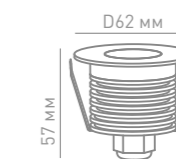

3 Вт

ONIKS

Светильники предназначены для монтажа в грунт или другую горизонтальную поверхность «в пол».

За счет сменных линз и крышек можно менять угол рассеивания и освещать стены, колонны и другие архитектурные детали.

- Коррозионная стойкость
- Антибликовая конструкция
- Клапан выравнивания давления
- Ассортимент аксессуаров

Арт. 007184

АКСЕССУАРЫ ДЛЯ СВЕТИЛЬНИКА

Линза 15°
Арт. 007187

Линза 36°
Арт. 007188

Линза 60°
Стандартная комплектация

Линза wallwasher
Арт. 007194

Крышка wallwasher
Арт. 007191

Артикул	007184
Цветовая температура	3 000 К
Световой поток	145 Лм
CRI	> 92
Мощность	3 Вт
Угол рассеивания*	60°
Рабочая температура	-30..+60 °C
Степень защиты	IP 67
Рабочее напряжение	220-240 В
Размеры	Ø 62x57 мм

*стандартная комплектация с линзой 60°

Ограждения,
зеленые изгороди

Фасады здания