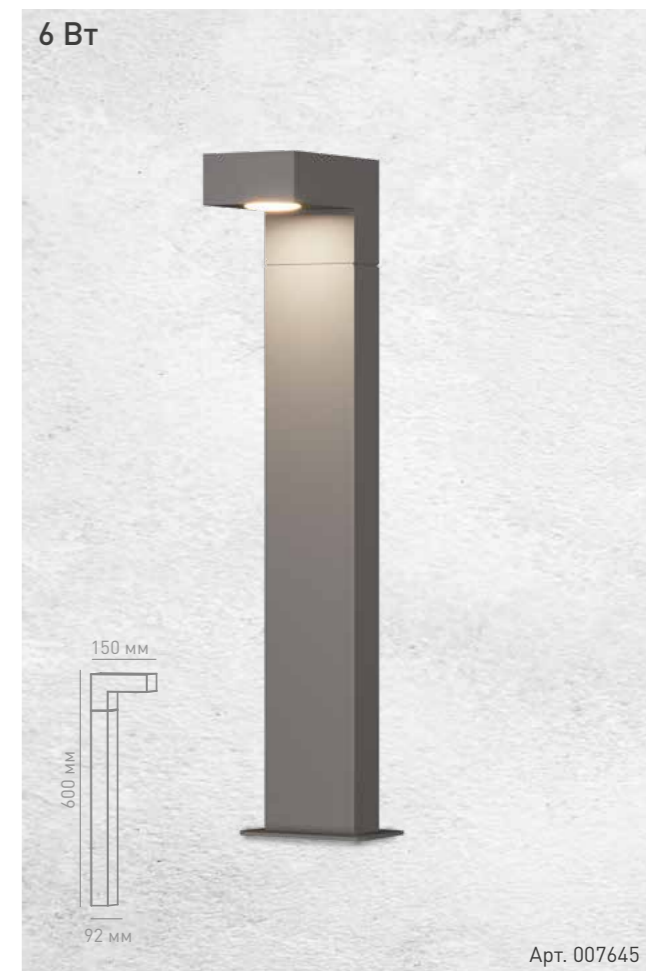

6 Вт

Арт. 007645