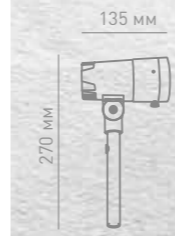

Арт. 00-00007843

PORTOFINO

Имеет функцию изменения угла свечения — 15-60°, что позволяет использовать светильник для различных вариантов уличного освещения. Идеально подходит для освещения высоких деревьев, зданий, кустов.