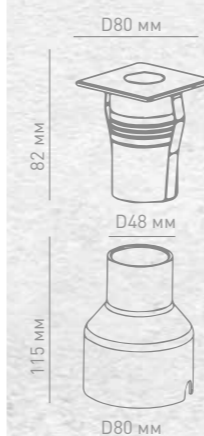

4 Вт

RGBW

Арт. 007656

6 Вт

RGBW

Арт. 007657

GRAFIT

Грунтовые светильники используются для освещения ступеней, отмостки и фасада. С помощью таких светильников можно создавать праздничное освещение.