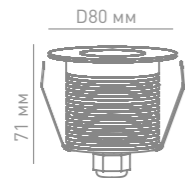

*стандартная комплектация с линзой 60°

Ограждения,
зеленые изгороди

Фасады здания

ONIKS

7 Вт

Арт. 007185

АКСЕССУАРЫ ДЛЯ СВЕТИЛЬНИКА

Линза 24°
Арт. 007189Линза 36°
Арт. 007190Линза 60°
Стандартная комплектацияЛинза wallwasher
Арт. 007195Крышка wallwasher
Арт. 007192