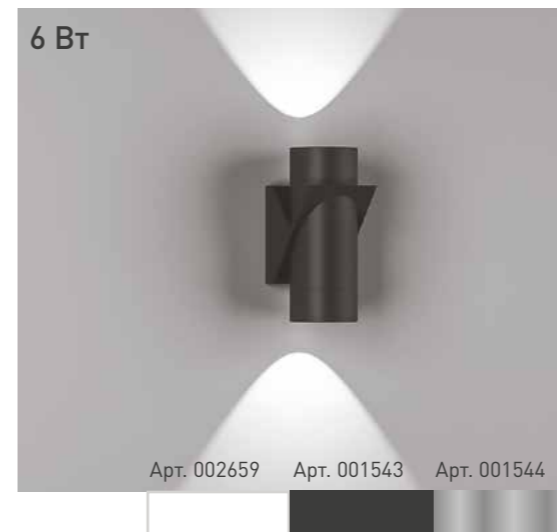

Арт. 002659   Арт. 001543   Арт. 001544

Цветовая температура

3 000 К

Световой поток

400 Лм

CRI

80

Мощность

6 Вт

Угол рассеивания

60°

Рабочая температура

-10..+50 °С

Степень защиты

IP 54

Рабочее напряжение

220-240 В