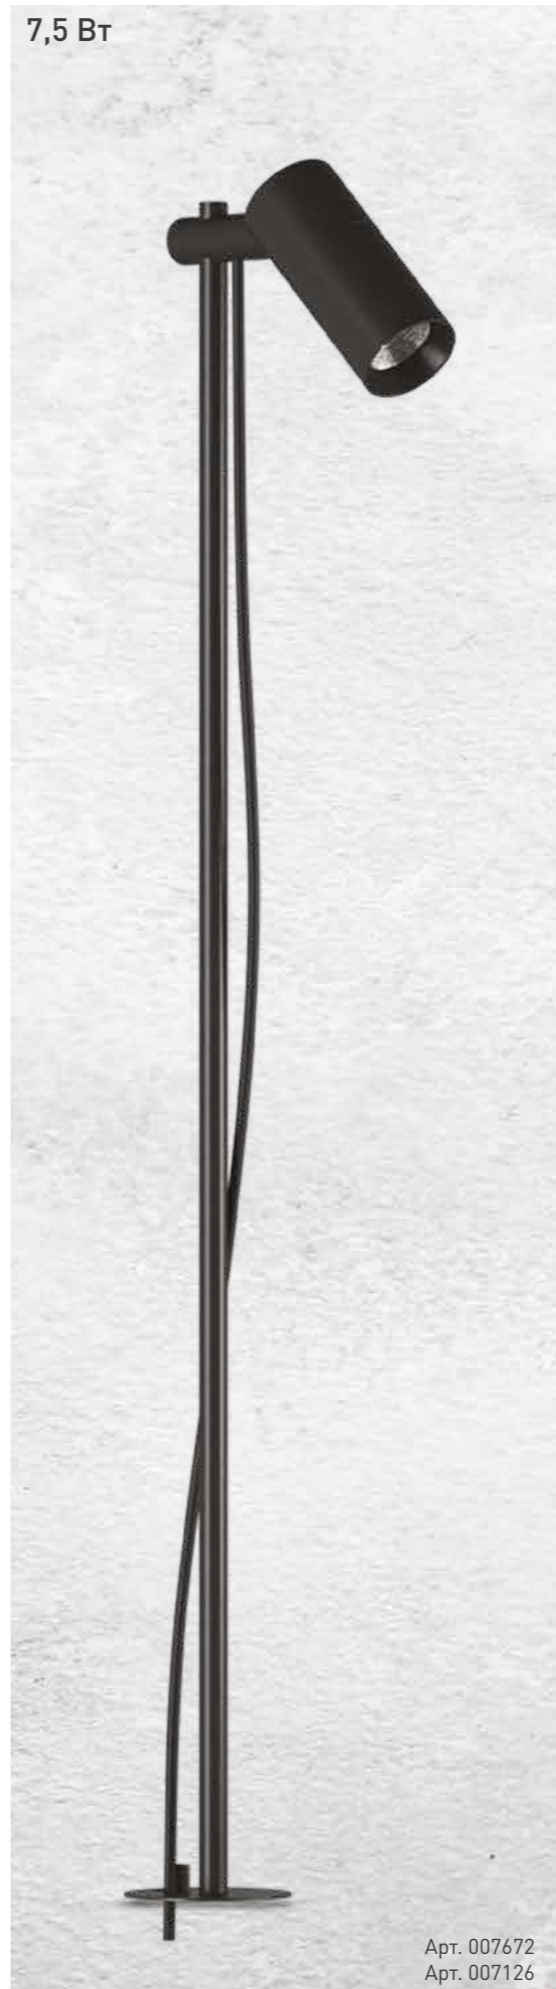

7,5 Вт

AGERATUM

Светильник предназначен для освещения садов, парков, скверов, функциональных зон.
— Поворотная головка
— Удобная стойка

Артикул	007672	007126
Цветовая температура	3 000 К	3 000 К
Световой поток	554 Лм	554 Лм
CRI	>90	>90
Мощность	7,5 Вт	7,5 Вт
Угол рассеивания	28°	28°
Рабочая температура	-25..+40 °С	-25..+40 °С
Степень защиты	IP 65	IP 65
Рабочее напряжение	24 В	100-240 В

Арт. 007672
Арт. 007126

Функциональные зоны
(беседки, площадки,
скамейки, патио)

Кустарники и цветники