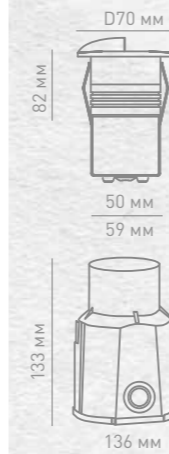

Арт. 007658

6 Вт

RGBW