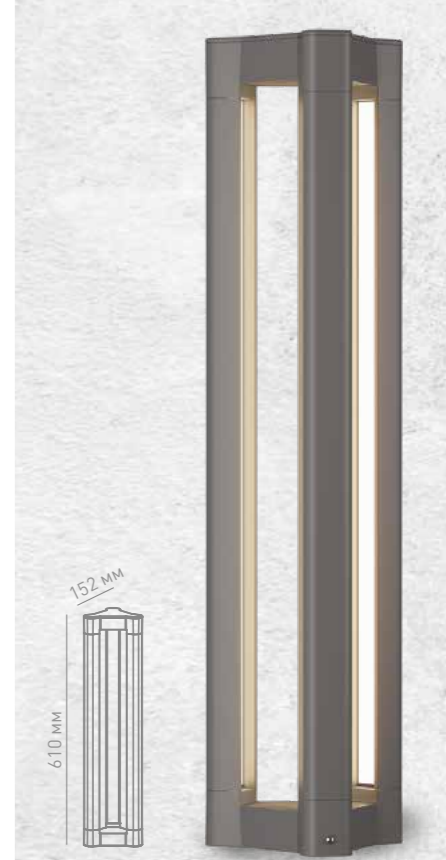

Арт. 007642

PRATUM

Серия светильников идеально подходит для акцентного освещения различных функциональных зон — дорожек, лестниц, цветников. Помимо этого, светильники эстетично смотрятся в дневное время.