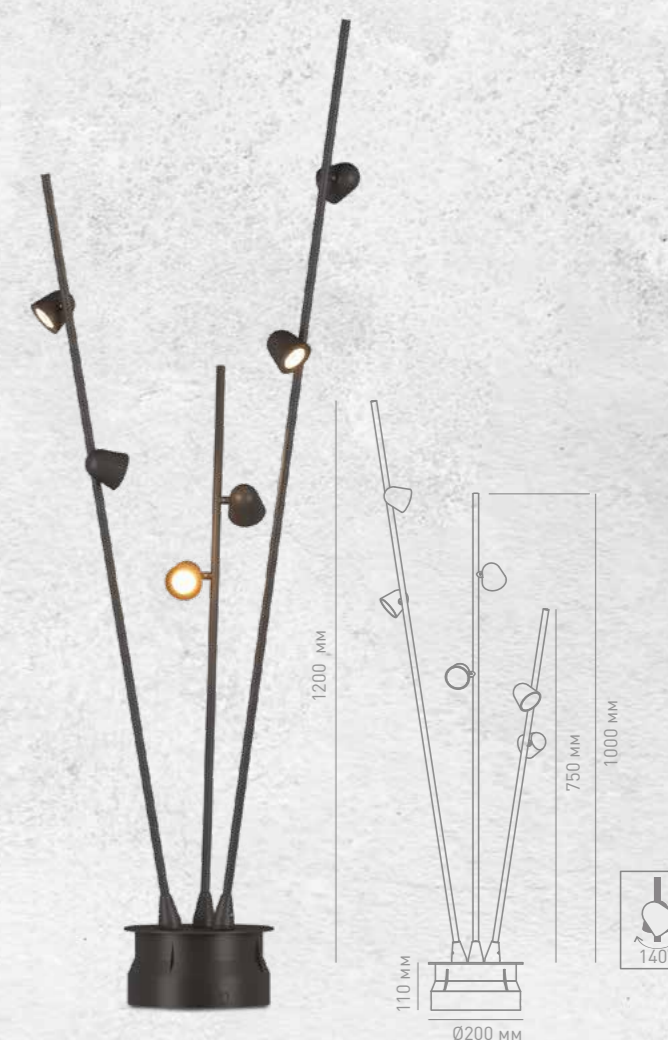

Арт. 00-00009607

6x4 Вт

Арт. 00-00009608

LOTOS

Светильник подходит для функционального освещения и может использоваться как декоративный элемент в зоне отдыха. Поворотные головки легко изменяются по высоте, что позволяет использовать светильник для различных целей и настраивать его по-разному в зависимости от изменений в ландшафте. Конструкция влагозащитная, краска и стекло устойчивы к царапинам.