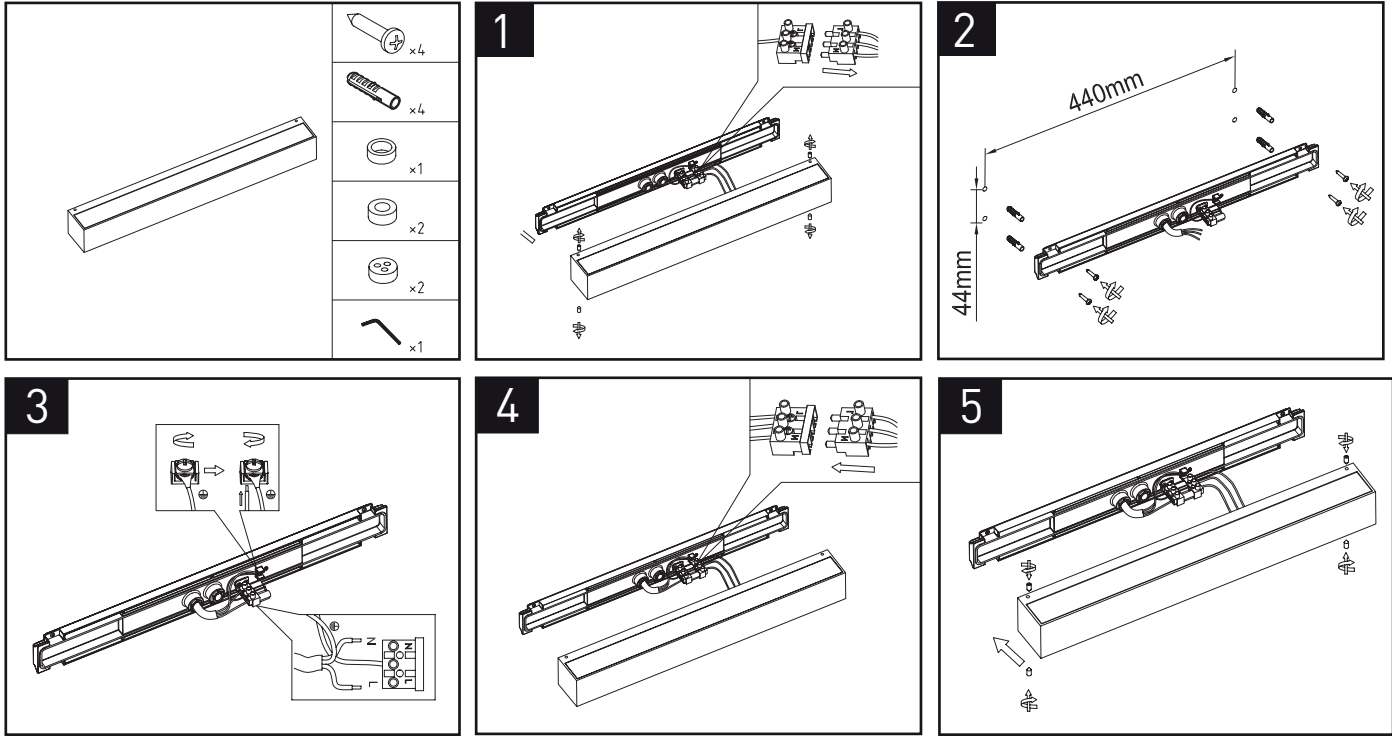

КОМПЛЕКТАЦИЯ

Арт.	Наименование	Мощность	Цвет	Цветовая температура	Размеры
007624	W-1291A-20-GR-WW	20Вт	Темно-серый	3000К	60x500мм

ТЕХНИЧЕСКИЕ ХАРАКТЕРИСТИКИ

- Рабочее напряжение: 220-240В
- Индекс цветопередачи: Ra 80
- Угол рассеивания: 107°
- Световой поток: 1517Лм
- Материал: Алюминий
- Степень защиты: IP65
- Срок службы: 100000ч
- Гарантия: 3 года

РУКОВОДСТВО ПО МОНТАЖУ

1 ТРЕБОВАНИЯ ПО БЕЗОПАСНОСТИ

- Конструкция изделия удовлетворяет требованиям электро- и пожарной безопасности по ГОСТ 12.2.007.0-75.
- Монтаж и подключение изделия должны производиться квалифицированным специалистом со строгим соблюдением техники безопасности.
- Монтаж и подключение изделия производить только при отключенном питании.
- Перед включением питания, убедитесь в правильности всех подключений, надежности фиксации проводов в клемниках, отсутствии угрозы короткого замыкания.
- Убедитесь, что изделие установлено правильно и в соответствии с требованиями пожарной безопасности.
- В случае неисправности изделия, немедленно отключите питание и обратитесь по месту приобретения изделия.
- Не пытайтесь самостоятельно ремонтировать изделие.