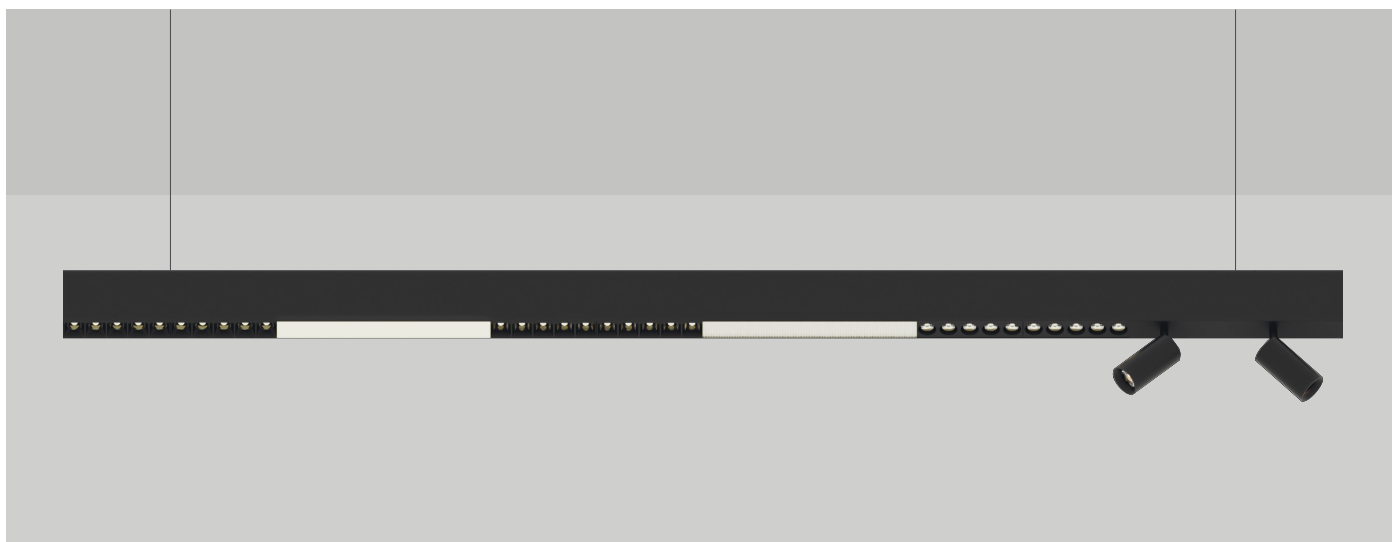

LINE 220

ПРОФИЛЬНАЯ СИСТЕМА ОСВЕЩЕНИЯ

СИСТЕМА С НЕОГРАНИЧЕННЫМИ ВОЗМОЖНОСТЯМИ
КАСТОМИЗАЦИИ ДЛЯ КОМПЛЕКСНОГО ОСВЕЩЕНИЯ

Система LINE 220 - это конструктор света для любых помещений и задач, в котором каждая деталь продумана до мелочей.

А еще система LINE 220 - это:

- 1** Возможность создавать светильники любого размера, формы и цвета, в том числе непрерывные конструкции и замкнутые фигуры.
- 2** Интеллектуальное управление освещением с помощью системы EasyBus, установки сторонних драйверов Triac/KNX, по протоколам DALI / 0-10V.
- 3** Продуманная конструкция элементов системы и возможность накладного, встраиваемого в гипсокартон или подвесного монтажа профилей.
- 4** 3 типа профилей: MIN (с шириной 35мм), MIDl (с шириной 43мм) и MAX (с шириной 65мм). Каждый из них имеет низкопрофильную версию.
- 5** Индивидуальный продукт с локализацией производства в Московской области под задачи клиента.
- 6** Пять вариантов светильников с различной оптикой, которые помогут создать нужный эффект.