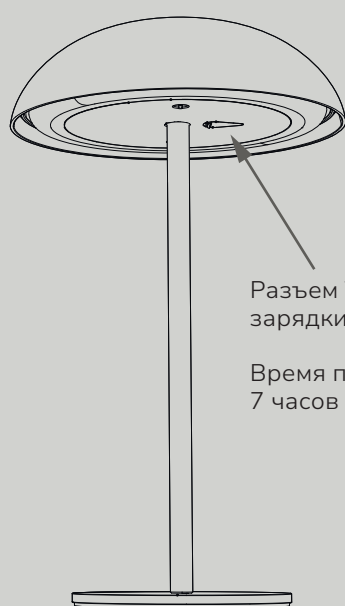

САР — компактный и стильный портативный светильник, который станет вашим незаменимым помощником для освещения любого пространства.

Главной отличительной особенностью САР является то, что он подходит как для интерьерного, так и для экстерьерного освещения благодаря высокой степени пылевлагозащиты IP65.

А еще его можно легко переносить с места на место, добавляя света там, где это необходимо.

Светильник работает от внутреннего аккумулятора в течение 8 часов при полной мощности, а заряжается при помощи кабеля Type-C (время полной зарядки - 7 часов).

САР имеет уникальный дизайн оптики, который обеспечивает широкий угол света в 145° и позволяет равномерно осветить большую площадь вокруг при помощи всего одного светильника.

С помощью сенсорной кнопки сверху вы можете легко включать и выключать свет, а также регулировать его яркость до необходимого уровня.

Зарядка светильника и управление светом

Разъем Type-C для зарядки светильника

Время полной зарядки - 7 часов