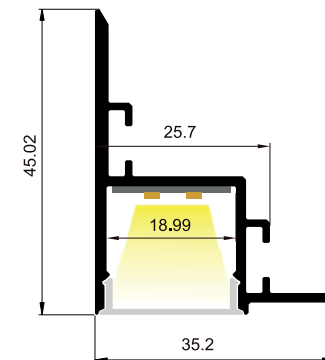

**АЛЮМИНИЕВЫЙ ПРОФИЛЬ ДЛЯ СВЕТОДИОДНОЙ ЛЕНТЫ
SWG PRO RC-3545-2.5**

ТЕХНИЧЕСКИЕ ХАРАКТЕРИСТИКИ

Материал: анодированный алюминиевый сплав AL6063-T5
 Длина профиля: 2500мм
 Макс ширина ленты: 18мм
 Макс мощность ленты: 30Вт
 Степень защиты: IP20
 Комплектация: профиль 1шт, экран-рассеиватель 1шт, заглушки 4шт