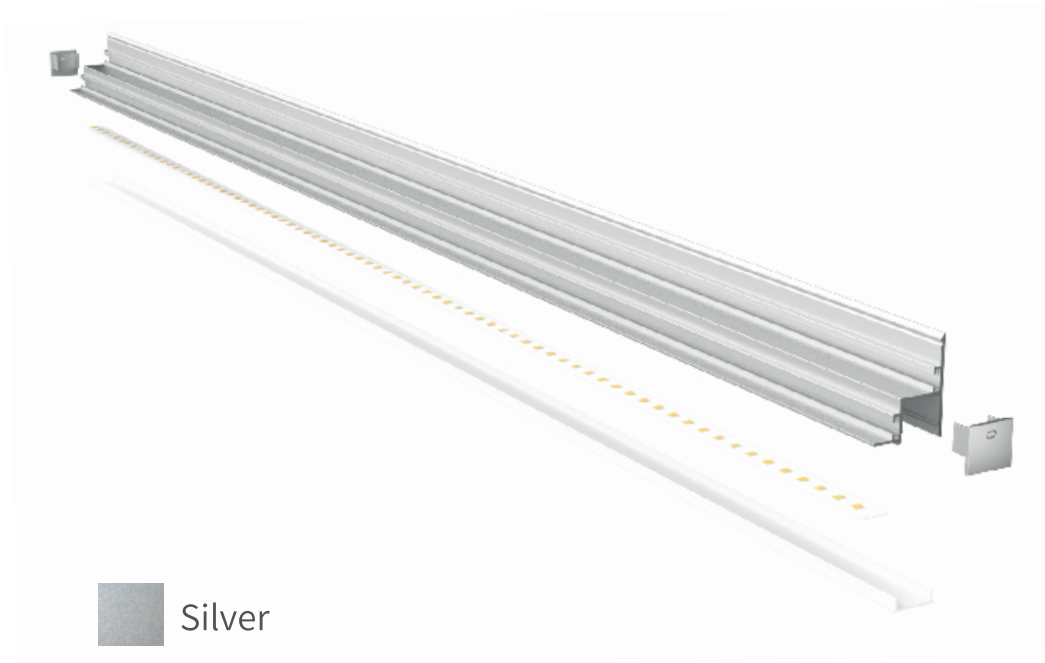

**АЛЮМИНИЕВЫЙ ПРОФИЛЬ ДЛЯ СВЕТОДИОДНОЙ ЛЕНТЫ
SWG PRO RC-3545-2.5**

ТЕХНИЧЕСКИЕ ХАРАКТЕРИСТИКИ

Материал: анодированный алюминиевый сплав AL6063-T5
 Длина профиля: 2500мм
 Макс ширина ленты: 18мм
 Макс мощность ленты: 30Вт
 Степень защиты: IP20
 Комплектация: профиль 1шт, экран-рассеиватель 1шт, заглушки 4шт