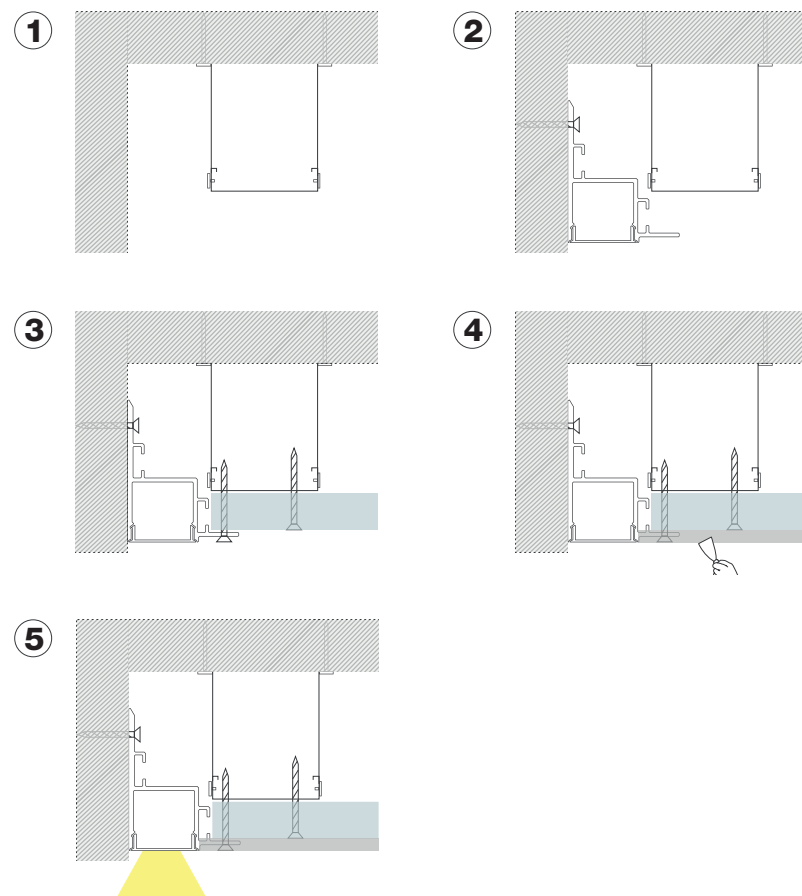

**АЛЮМИНИЕВЫЙ ПРОФИЛЬ ДЛЯ СВЕТОДИОДНОЙ ЛЕНТЫ
SWG PRO RC-3545-2.5**

ТЕХНИЧЕСКИЕ ХАРАКТЕРИСТИКИ

Материал: анодированный алюминиевый сплав AL6063-T5
 Длина профиля: 2500мм
 Макс ширина ленты: 18мм
 Макс мощность ленты: 30Вт
 Степень защиты: IP20
 Комплектация: профиль 1шт, экран-рассеиватель 1шт, заглушки 4шт