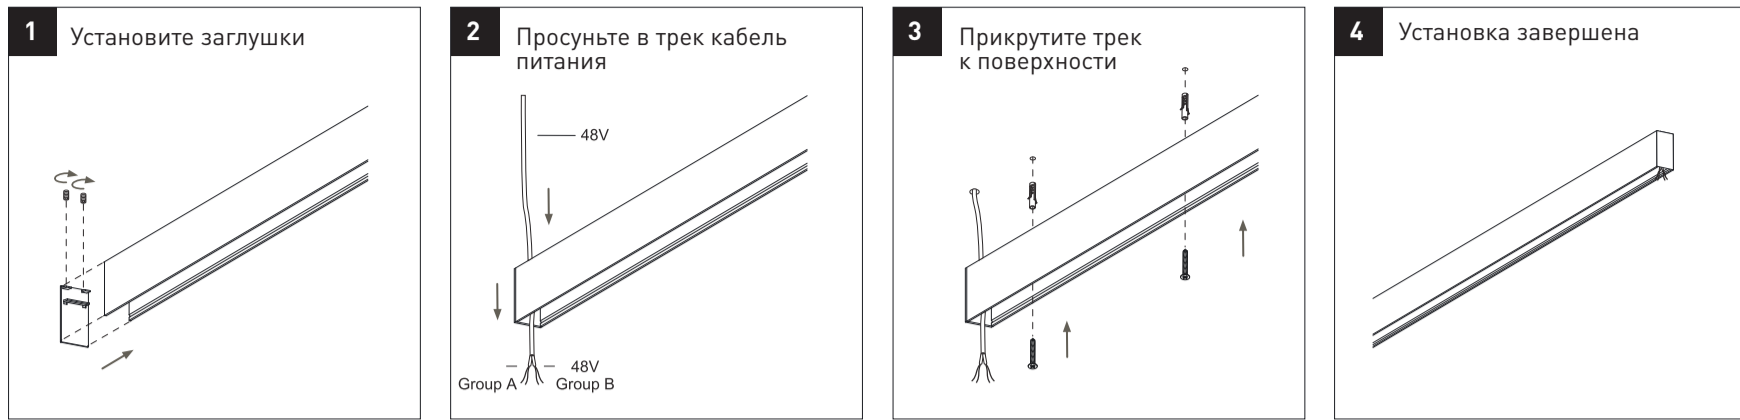

НАКЛАДНОЙ МОНТАЖ