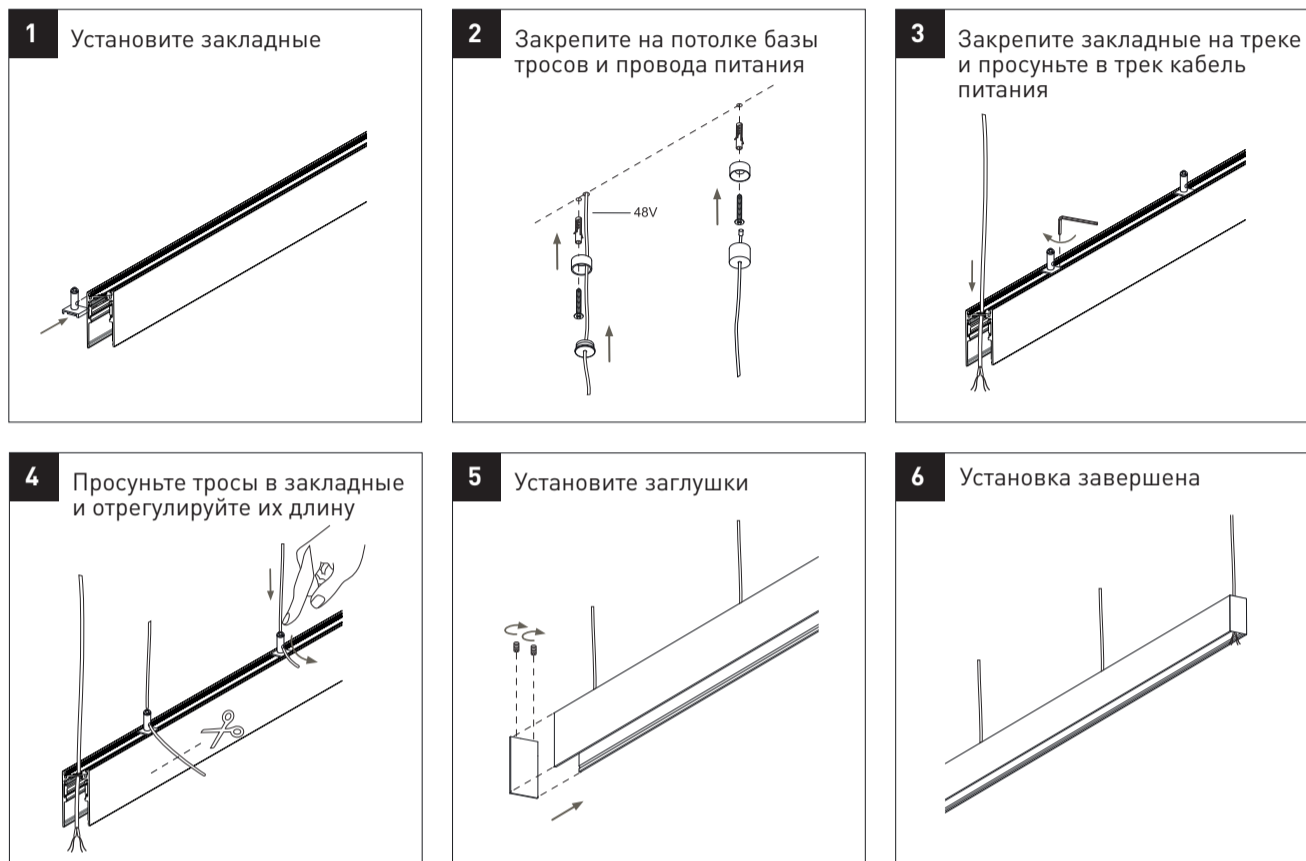

ПОДВЕСНОЙ МОНТАЖ