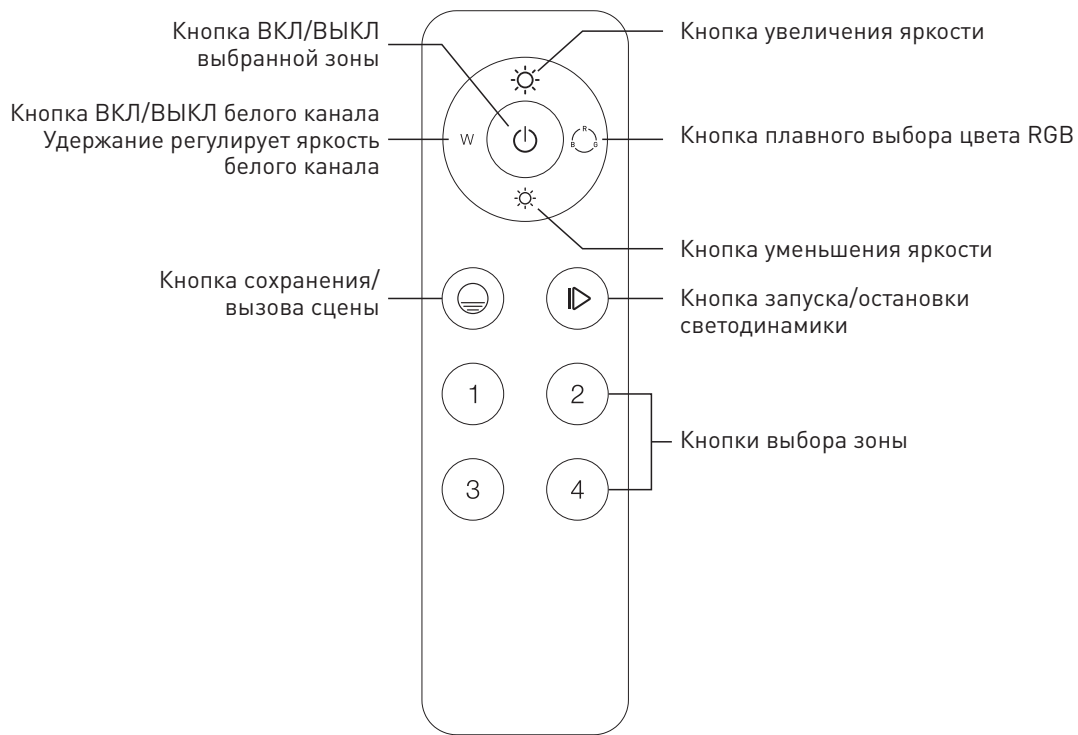

### Система EASYBUS

Перед использованием удалите защитную пленку

## ТЕХНИЧЕСКИЕ ХАРАКТЕРИСТИКИ

- Радиосигнал: Bluetooth + 2.4Ггц
- Батарея: 3В (CR2025)
- Степень защиты: IP20
- Размеры: 136x38x11мм
- Количество зон: 4
- Количество каналов: 4 (RGBW)

## МЕРЫ ПРЕДОСТОРОЖНОСТИ

При установке батарей соблюдайте их тип, напряжение и полярность.  
Не допускайте попадания влаги внутрь устройства.