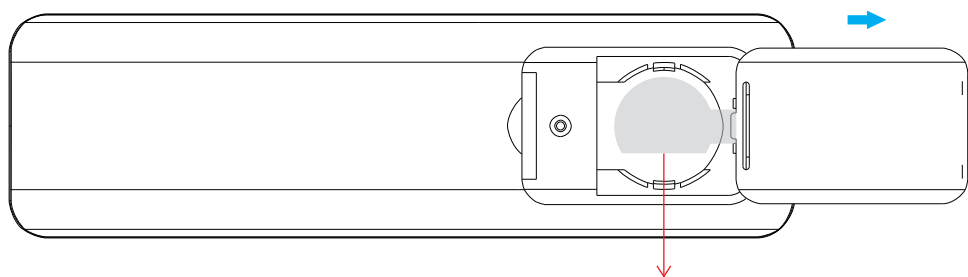

### Система EASYBUS

Перед использованием удалите защитную пленку

## ТЕХНИЧЕСКИЕ ХАРАКТЕРИСТИКИ

- Радиосигнал: Bluetooth + 2.4Ггц
- Батарея: 3В (CR2025)
- Степень защиты: IP20
- Размеры: 136x38x11мм
- Количество зон: 4
- Количество каналов: 4 (RGBW)