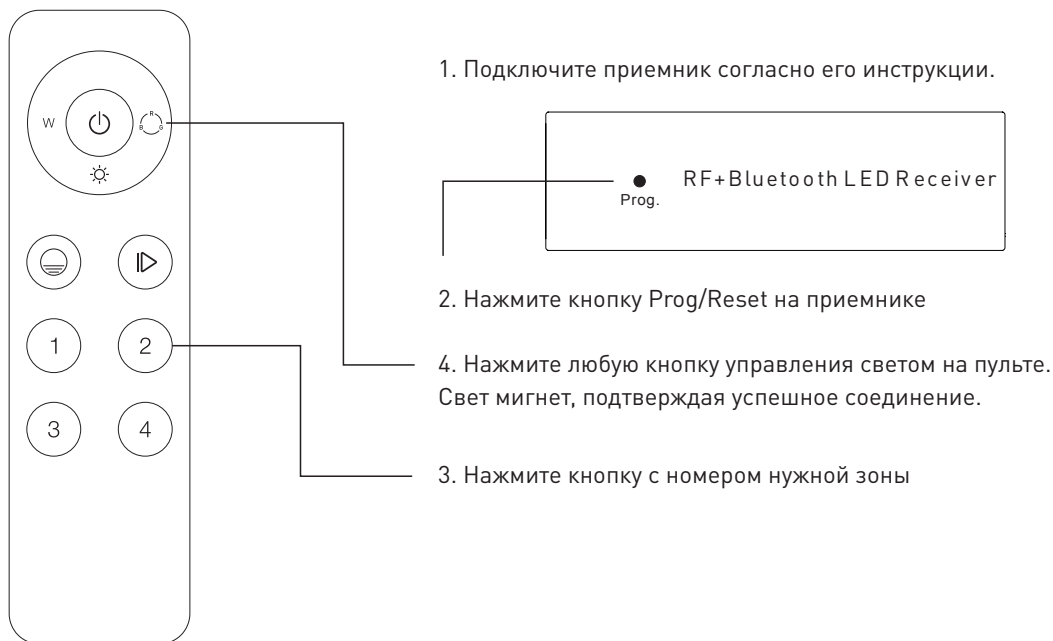

МЕРЫ ПРЕДОСТОРОЖНОСТИ

При установке батарей соблюдайте их тип, напряжение и полярность.
Не допускайте попадания влаги внутрь устройства.

УСТАНОВКА СОЕДИНЕНИЯ С ПРИЕМНОМ

Вы можете привязать к пульту несколько приемников.

Вариант 1. Все приемники привязаны к одной зоне и управляются синхронно

Вариант 2. Каждый приемник привязан к своей зоне и может управляться индивидуально