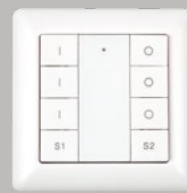

ES-B-R-COLOR3

на 3 зоны и 5 сцен для управления RGB, RGBW, RGB+CC

ПЬЕЗОЭЛЕКТРИЧЕСКИЕ ВЫКЛЮЧАТЕЛИ

Без проводов и батареек

ES-B-W-K2/Z1-NB

ES-B-W-K2-NB

ES-B-W-K4/Z2
на 2 зоны

ES-B-W-K8/Z3
на 3 зоны и 2 сцены

ES-B-W-K8/Z4
на 4 зоны

НАСТЕННЫЕ РАДИОПАНЕЛИ

С батареейкой

ES-B-W-K4/Z2
на 2 зоны

ES-B-W-K8/Z3
на 3 зоны и 2 сцены

ES-B-W-K8/Z4
на 4 зоны

КОНТРОЛЛЕР 5 в 1

Подходит для всех типов светодиодных лент на 12-24 Вольт.