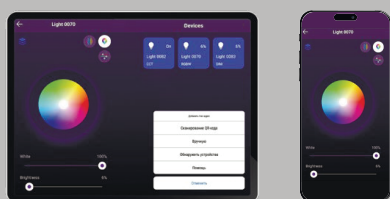

EASYBUS

ЛУЧШЕЕ РЕШЕНИЕ ДЛЯ УПРАВЛЕНИЯ СВЕТОМ

СОЗДАВАЙТЕ ДОМА СОБСТВЕННУЮ АТМОСФЕРУ УЮТА
И ЭКОНОМЬТЕ ЭЛЕКТРОЭНЕРГИЮ

Система EasyBus позволяет задавать нужный цвет и яркость, выбирать статическое или динамическое освещение для любого случая.

А еще EasyBus - это:

- 1 Возможность автоматизировать свет, включать и выключать его по расписанию, создавать собственные уникальные сценарии освещения и делиться ими по QR-коду.
- 2 Функция биодинамического освещения, которая поможет легче засыпать и просыпаться. Система также может выполнять роль будильника.
- 3 Опциональное создание световых эффектов для просмотра фильмов и прослушивания музыки.
- 4 Простая и быстрая настройка. Возможность управления светом при помощи дистанционного пульта, голосом или напрямую со смартфона/планшета по протоколу Bluetooth+RF.

УСТРОЙСТВА СИСТЕМЫ EASYBUS

УПРАВЛЕНИЕ СО СМАРТФОНА / ПЛАНШЕТА

С помощью приложения EasyThings

ГОЛОСОВОЕ УПРАВЛЕНИЕ

Яндекс колонка «Алиса»

ПУЛЬТЫ ДИСТАНЦИОННОГО УПРАВЛЕНИЯ

ES-B-R-Z4

на 4 зоны и 2 сцены