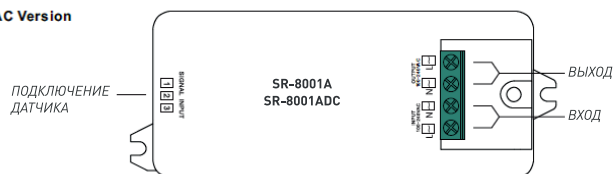

DC Version

AC Version

ОПИСАНИЕ

Одноканальный выключатель с выносным ИК-датчиком. Управление устройством осуществляется взмахом руки в области 6см от датчика.

ТЕХНИЧЕСКИЕ ХАРАКТЕРИСТИКИ

Название	Напряжение питания	Выходной ток	Размеры (д*ш*в)	Цвет датчика
SR-8001ADC SR-8001ADC-N	12-36VDC	8 A	95*37*20 мм	Серый Черный
SR-8001A SR-8001A-N	100-240VAC	5 A	95*37*20 мм	Серый Черный

СХЕМА ПОДКЛЮЧЕНИЯ

DC Version

AC Version

КОМПЛЕКТАЦИЯ

1. Выключатель – 1 шт
2. Инструкция – 1 шт
3. Упаковка – 1 шт

СВЕДЕНИЯ ОБ УТИЛИЗАЦИИ

Изделие не содержит дорогостоящих или токсичных материалов и комплектующих деталей, требующих специальной утилизации. Утилизацию проводят обычным способом в соответствии с требованиями местного законодательства по утилизации малоопасных отходов.