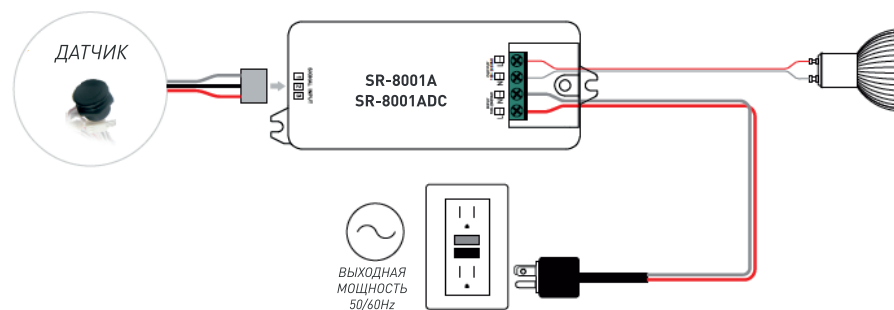

DC Version

AC Version

ОПИСАНИЕ

Одноканальный выключатель с выносным ИК-датчиком. Управление устройством осуществляется взмахом руки в области 6см от датчика.

ТЕХНИЧЕСКИЕ ХАРАКТЕРИСТИКИ

Название	Напряжение питания	Выходной ток	Размеры (д*ш*в)	Цвет датчика
SR-8001ADC SR-8001ADC-N	12-36VDC	8 A	95*37*20 мм	Серый Черный
SR-8001A SR-8001A-N	100-240VAC	5 A	95*37*20 мм	Серый Черный

СХЕМА ПОДКЛЮЧЕНИЯ

DC Version

AC Version

КОМПЛЕКТАЦИЯ

1. Выключатель – 1 шт
2. Инструкция – 1 шт
3. Упаковка – 1 шт

СВЕДЕНИЯ ОБ УТИЛИЗАЦИИ

Изделие не содержит дорогостоящих или токсичных материалов и комплектующих деталей, требующих специальной утилизации. Утилизацию проводят обычным способом в соответствии с требованиями местного законодательства по утилизации малоопасных отходов.