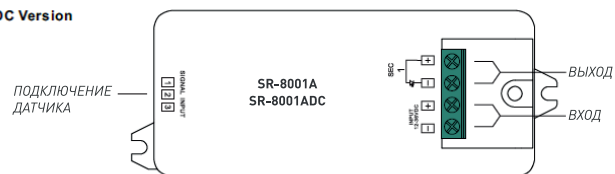

DC Version

AC Version

ОПИСАНИЕ

Одноканальный выключатель с выносным ИК-датчиком. Управление устройством осуществляется взмахом руки в области 6см от датчика.

ТЕХНИЧЕСКИЕ ХАРАКТЕРИСТИКИ

Название	Напряжение питания	Выходной ток	Размеры (д*ш*в)	Цвет датчика
SR-8001ADC SR-8001ADC-N	12-36VDC	8 A	95*37*20 мм	Серый Черный
SR-8001A SR-8001A-N	100-240VAC	5 A	95*37*20 мм	Серый Черный

СХЕМА ПОДКЛЮЧЕНИЯ

DC Version

AC Version

КОМПЛЕКТАЦИЯ

1. Выключатель – 1 шт
2. Инструкция – 1 шт
3. Упаковка – 1 шт

СВЕДЕНИЯ ОБ УТИЛИЗАЦИИ

Изделие не содержит дорогостоящих или токсичных материалов и комплектующих деталей, требующих специальной утилизации. Утилизацию проводят обычным способом в соответствии с требованиями местного законодательства по утилизации малоопасных отходов.