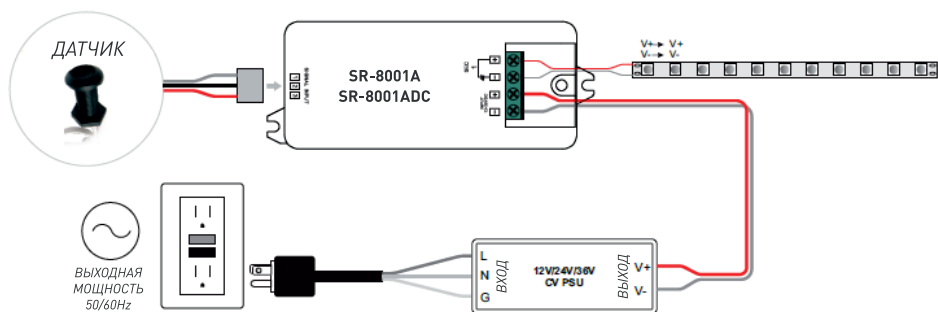

DC Version

AC Version

ОПИСАНИЕ

Одноканальный выключатель с выносным ИК-датчиком. Управление устройством осуществляется взмахом руки в области 6см от датчика.

ТЕХНИЧЕСКИЕ ХАРАКТЕРИСТИКИ

Название	Напряжение питания	Выходной ток	Размеры (д*ш*в)	Цвет датчика
SR-8001ADC SR-8001ADC-N	12-36VDC	8 A	95*37*20 мм	Серый Черный
SR-8001A SR-8001A-N	100-240VAC	5 A	95*37*20 мм	Серый Черный

СХЕМА ПОДКЛЮЧЕНИЯ

DC Version

AC Version

КОМПЛЕКТАЦИЯ

1. Выключатель – 1 шт
2. Инструкция – 1 шт
3. Упаковка – 1 шт

СВЕДЕНИЯ ОБ УТИЛИЗАЦИИ

Изделие не содержит дорогостоящих или токсичных материалов и комплектующих деталей, требующих специальной утилизации. Утилизацию проводят обычным способом в соответствии с требованиями местного законодательства по утилизации малоопасных отходов.