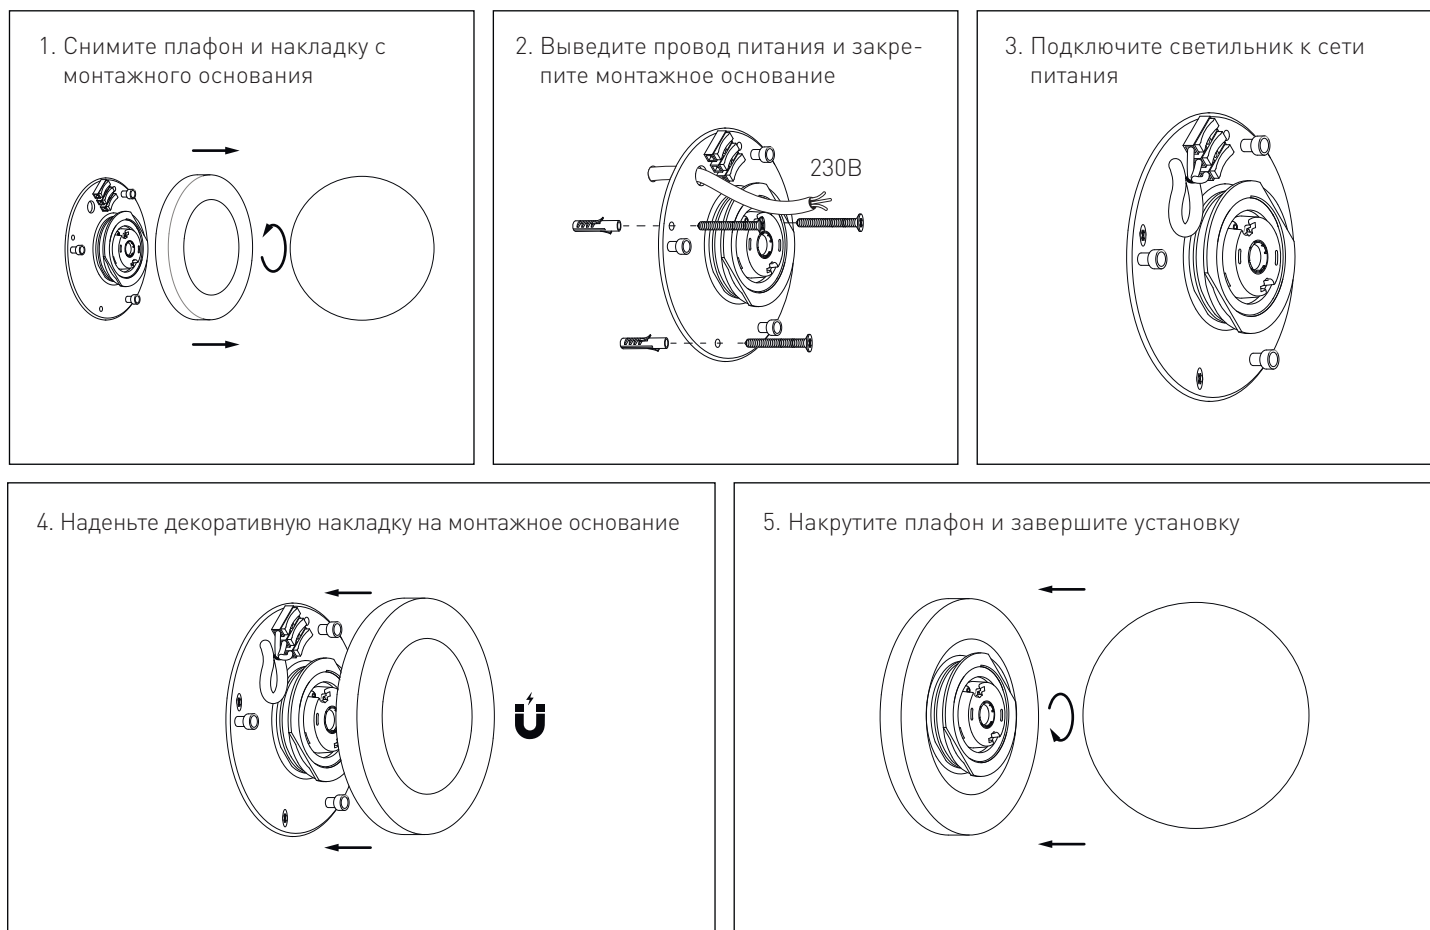

УСТАНОВКА СВЕТИЛЬНИКА

УХОД ЗА ИЗДЕЛИЕМ

Не устанавливайте светильник во влажном помещении. Не используйте для чистки изделия растворы, содержащие спирты или кислоты, и абразивные средства.

СВЕДЕНИЯ О СЕРТИФИКАЦИИ И ДЕКЛАРИРОВАНИИ

Сертификат соответствия RU С-CN.АЖ06.В.01621/23

Действует с 13.12.2023 по 7.12.2028

Выдан ООО "ГринЛайн", аттестат аккредитации RA.RU.11АЖ06 от 26.10.2016

СВЕДЕНИЯ ОБ УТИЛИЗАЦИИ

Изделие не содержит токсичных материалов и комплектующих деталей, требующих специальной утилизации. Утилизацию проводят обычным способом в соответствии с требованиями местного законодательства по утилизации малоопасных отходов.

ИНФОРМАЦИЯ ОБ ИЗГОТОВИТЕЛЕ

Производитель: см. на упаковке.

Сделано в Китае.

ГАРАНТИЙНЫЙ ТАЛОН

1. Срок гарантийного обслуживания изделия составляет 5 лет с момента продажи.
2. Гарантийные обязательства распространяются на случаи производственного брака при отсутствии фактов, указывающих на неправильное обращение с изделием или нарушение требований по монтажу и эксплуатации.
3. Гарантийные обязательства не выполняются при:
  - a. наличии следов механических, термических или химических повреждений;
  - b. наличии следов влаги;
  - c. наличии следов самостоятельного ремонта или вмешательства в конструкцию светильника;
  - d. поломках, вызванных неправильным подключением, превышением указанного напряжения или нарушениями требований по технике безопасности;
4. По всем вопросам, связанным с гарантийным обслуживанием, вы можете обратиться по месту приобретения изделия.
5. Отметки о продаже:
  - a. Артикул: _____
  - b. Модель: _____
  - c. Дата продажи: _____
  - d. Продавец: _____

М.П.