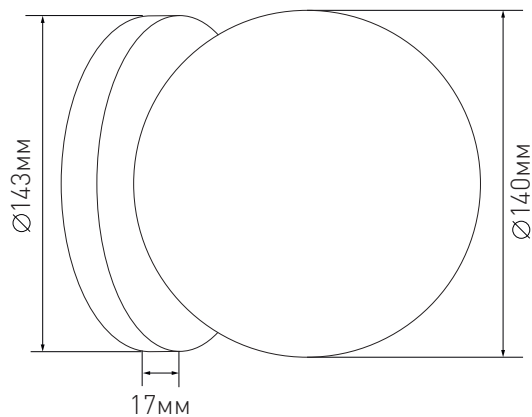

ТЕХНИЧЕСКИЕ ХАРАКТЕРИСТИКИ

Арт.	Наименование	Мощность	Цвет	Цветовая температура	Угол свечения	Размеры
035393	GL-W140BR-8-WW	8Вт	Латунь	3000К	270°	143x125мм

- Рабочее напряжение: 220В
- Индекс цветопередачи: Ra>90
- Степень защиты: IP40

КОМПЛЕКТАЦИЯ

Светильник - 1 шт
Инструкция - 1 шт
Упаковка - 1 шт

ГАБАРИТЫ