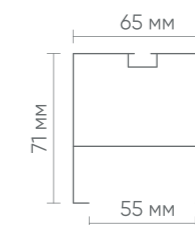

Базовый профиль