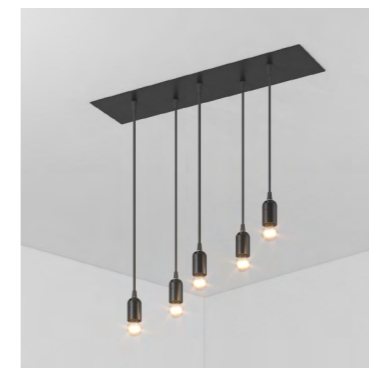

Лаконичная архитектура света

многофункциональное решение для любого пространства

Материал светильника: металл. Тип крепления: подвесной. Степень защиты IP40. Светильник может быть изготовлен по индивидуальным размерам, окрашен в любой цвет по палитре RAL и иметь возможность диммирования. Провода питания и плафоны представлены в широком ассортименте цветов.