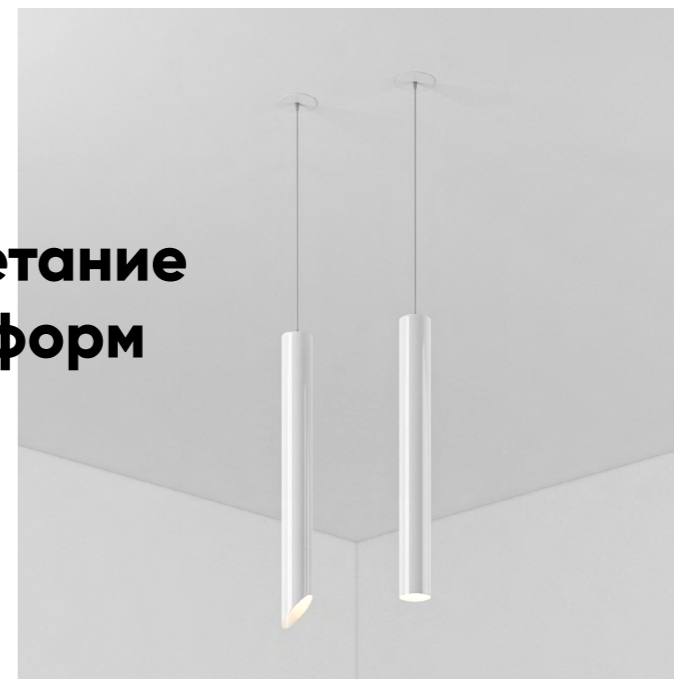

Прекрасное сочетание геометрических форм и пространства

Материалы светильника: металл и акрил.
Тип крепления: подвесной.

Степень защиты IP40. Блок питания расположен в корпусе.

Светильник может быть изготовлен по индивидуальным размерам, окрашен в любой цвет по палитре RAL и иметь возможность диммирования.