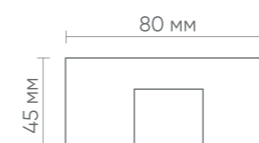

Базовый профиль