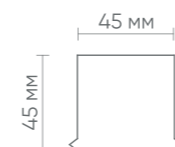

Базовый профиль

Базовые цвета

■ Черный матовый

□ Белый матовый

■ Светлое дерево

■ Красное дерево

💡 LED

⌀ 580 мм

W 24 Вт

☼ 1300 Лм | 120°

⚙️ 3000 К / 4000 К / 6000 К

⚡ 220 (±20 В) | 50 Гц

⚙️ 2 года

🌡️ 0 °С...+40 °С