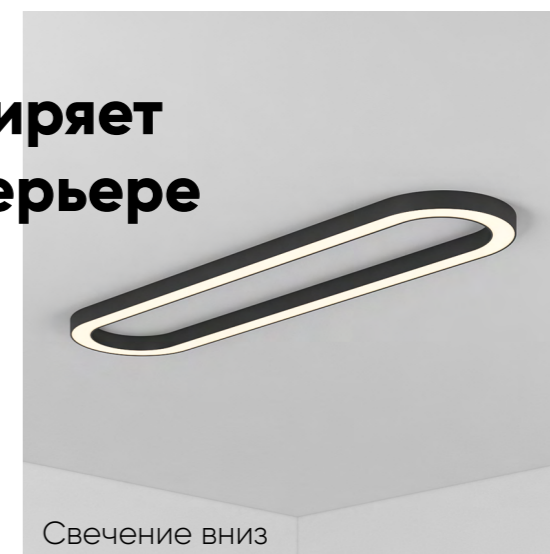

НОКЕУ

- 💡 LED
- ↑↓ 750 мм
- ↔ 350 мм
- 💡 1400 Лм | 27 Вт
- ⚙️ 3000 К / 4000 К / 6000 К
- ⚡ 220 (±20 В) | 50 Гц
- ⚙️ 2 года
- 🌡️ 0 °С...+40 °С

Базовые цвета

- Черный матовый
- Белый матовый
- Светлое дерево
- Красное дерево

Объединяет и расширяет пространство в интерьере

линейка стильных овальных светильников

Материалы светильника: металл и акрил.
Типы крепления: подвесной или накладной к потолку.

Степень защиты IP40. Блок питания расположен в корпусе.

Светильник может быть изготовлен по индивидуальным размерам, окрашен в любой цвет по палитре RAL и иметь возможность диммирования.

Накладной светильник НОКЕУ изготавливается только со свечением вниз. У подвесного возможны все варианты свечения.

Базовый профиль