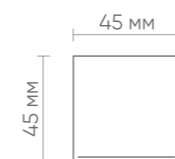

Базовый профиль

Базовые цвета

■ Черный
матовый

□ Белый
матовый

■ Светлое
дерево

■ Красное
дерево

💡 LED

↔ 1200 мм

↑↓ 400 мм

⚡ 2000 Лм | 12 Вт | 120°

⚙️ 3000 К / 4000 К / 6000 К

⚡ 220 (±20 В) | 50 Гц

⚙️ 2 года

🌡️ 0 °С...+40 °С