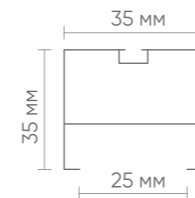

Базовый профиль

Базовые цвета

■ Черный матовый

□ Белый матовый

■ Светлое дерево

■ Красное дерево

💡 LED

⌀ 600 мм

W 52 Вт

💡 2700 Лм | 120°

⚙️ 3000 К / 4000 К / 6000 К

⚡ 220 (±20 В) | 50 Гц

⚙️ 2 года

🌡️ 0 °С...+40 °С