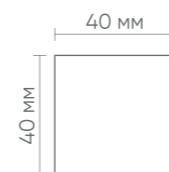

Базовый профиль

Базовые цвета

■ Черный матовый

□ Белый матовый

■ Светлое дерево

■ Красное дерево

💡	LED
↔	800 | 1200 | мм
W	23 | 35 | Вт
⚡	1300 | 2000 | Лм
⚙️	3000 К / 4000 К / 6000 К
⚡	220 (±20 В) | 50 Гц
⚙️	2 года
🌡️	0 °С...+40 °С