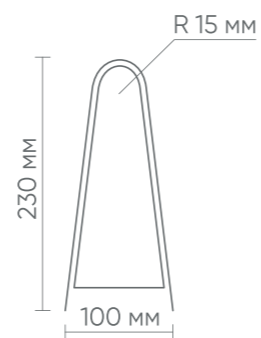

Базовый профиль

Базовые цвета

■ Черный матовый

□ Белый матовый

■ Светлое дерево

■ Красное дерево

💡 LED

↕ 230 x 100 мм

└ 1000 мм

⚡ 1900 Лм | 40 Вт

⚙️ 3000 К / 4000 К / 6000 К

⚡ 220 (±20 В) | 50 Гц

⚙️ 2 года

🌡️ 0 °С...+40 °С