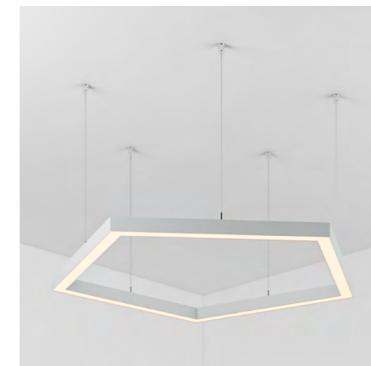

Размер профиля представлен в 4 вариантах:
35x35мм/49x70мм/50x50мм/74x77мм.

Под заказ может быть выполнен в накладном исполнении.

HEXAGON

↙ 800 | 692 | 50 мм
⚡ 63 Вт

PENTAGON

↙ 769 | 809 | 50 мм
⚡ 65 Вт

RECTANGLE