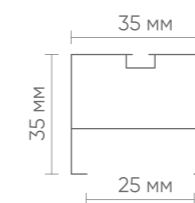

Базовый профиль