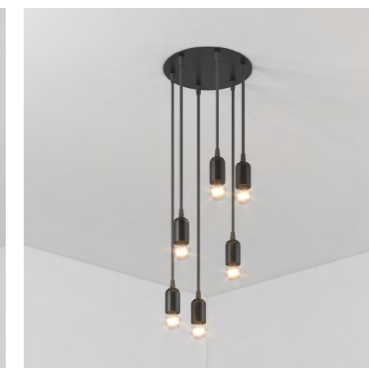

ELLIPSE
φ×6