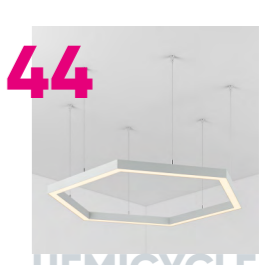

СОДЕРЖАНИЕ

BIFACIAL

**Изящно подчеркнёт
цвет декора в интерьере,
создавая комфортную среду**

Материалы светильника: металл и акрил. Типы крепления: подвесной или накладной к потолку.

Степень защиты IP40. Блок питания расположен в корпусе.