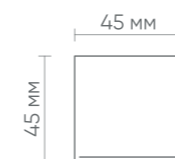

Базовый профиль

Базовые цвета

■ Черный матовый

□ Белый матовый

■ Светлое дерево

■ Красное дерево

💡 LED

⌀ 600 мм

W 14 Вт

☼ 700 Лм | 120°

⚙️ 3000 К / 4000 К / 6000 К

⚡ 220 (±20 В) | 50 Гц

⚙️ 2 года

🌡️ 0 °С...+40 °С