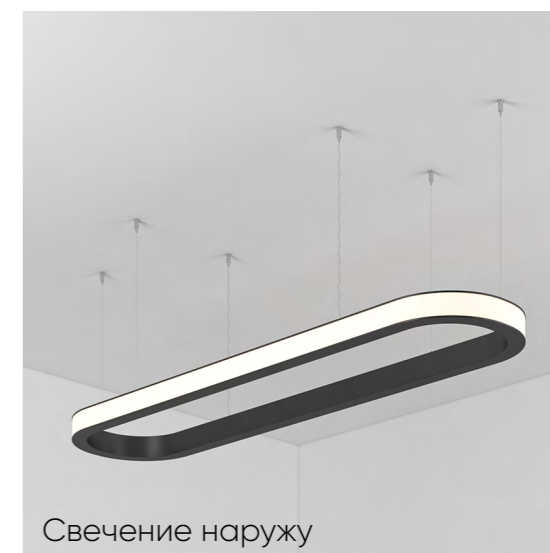

Объединяет и расширяет пространство в интерьере

линейка стильных овальных светильников

Материалы светильника: металл и акрил.
Типы крепления: подвесной или накладной к потолку.

Степень защиты IP40. Блок питания расположен в корпусе.

Светильник может быть изготовлен по индивидуальным размерам, окрашен в любой цвет по палитре RAL и иметь возможность диммирования.

Накладной светильник НОКЕУ изготавливается только со свечением вниз. У подвесного возможны все варианты свечения.

Базовый профиль

Свечение вниз

Свечение внутрь

Свечение наружу

LINER

Прекрасное сочетание геометрических форм и пространства

Материалы светильника: металл и акрил.
Тип крепления: подвесной.

Степень защиты IP40. Блок питания расположен в корпусе.