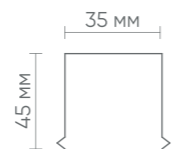

Базовый профиль

Базовые цвета

■ Черный матовый

□ Белый матовый

■ Светлое дерево

■ Красное дерево

Идеальное сочетание безупречной формы и стиля

Материалы светильника: металл и акрил.
Типы крепления: встраиваемый, подвесной или накладной к потолку.

Подвес может быть выполнен к чашке или напрямую к потолку. Встроенный светильник имеет два варианта фланца: установочный и декоративный.

Степень защиты IP40. Блок питания расположен в корпусе.

Светильник может быть изготовлен по индивидуальным размерам, окрашен в любой цвет по палитре RAL и иметь возможность диммирования.

💡	LED				
∅	400	500	600	мм	
W	32	41	50	Вт	
💡	1700	2200	2700	Лм	
⤴	160	200	200	мм	
∠	120°				
⚙️	3000 К / 4000 К / 6000 К				
⚡	220 (±20 В) | 50 Гц				
⚙️	2 года				
🌡️	0 °С...+40 °С