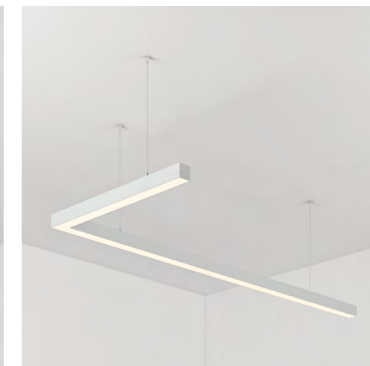

↙ 1700 | 800 | 50 мм
⚡ 130 Вт

ARC

↙ 1900 | 300 | 50 мм
⚡ 65 Вт

LINE

↙ 1200 | 50 | 50 мм
⚡ 32 Вт
↙ 2500 | 50 | 50 мм
⚡ 65 Вт

ANGLE

↙ 1800 | 700 | 50 мм
⚡ 65 Вт
↙ 900 | 300 | 50 мм
⚡ 32 Вт

TREE

↙ 1600 | 750 | 50 мм
⚡ 78 Вт

TREE 2

↙ 1115 | 675 | 50 мм
⚡ 130 Вт

ESTETTA

**У нас есть
всё для
успешной
реализации
проектов**

Индивидуальный подход
к каждому проекту
ПЕРСОНАЛЬНЫЙ МЕНЕДЖЕР

ШОУРУМ,
где представлены
лучшие решения в области
светового освещения