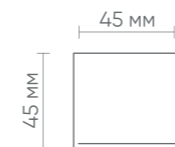

Базовый профиль

Базовые цвета

■ Черный матовый

□ Белый матовый

■ Светлое дерево

■ Красное дерево

💡 LED

⌀ 400 | 500 | мм

W 18 | 23 | Вт

⚡ 900 | 1200 | Лм

⚙️ 3000 К / 4000 К / 6000 К

⚡ 220 (±20 В) | 50 Гц

⚙️ 2 года

🌡️ 0 °С...+40 °С