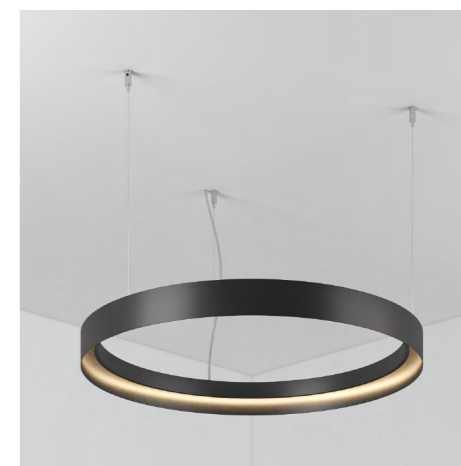

NAKED CIRCLE

Базовый профиль

Базовые цвета

■ Черный матовый

□ Белый матовый

■ Светлое дерево

■ Красное дерево

Мягкий свет и круглые формы

создают атмосферу комфорта в интерьере

В данной серии светильников представлен изменённый профиль без акрилового рассеивателя. Мягкость света достигается за счёт удлинённых сторон, которые препятствуют прямому выходу света.

Материалы светильника: металл и акрил.
Тип крепления: подвесной.

Степень защиты IP40. Блок питания расположен в корпусе.

Светильник может быть изготовлен по индивидуальным размерам, окрашен в любой цвет по палитре RAL и иметь возможность диммирования.

💡	LED			
⌀	400	500	600	мм
W	18	23	27	Вт
⚡	180	230	270	Лм
⚙️	3000 К / 4000 К / 6000 К			
⚡	220 (±20 В) | 50 Гц			
⚙️	2 года			
🌡️	0 °С...+40 °С