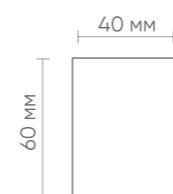

Базовый профиль