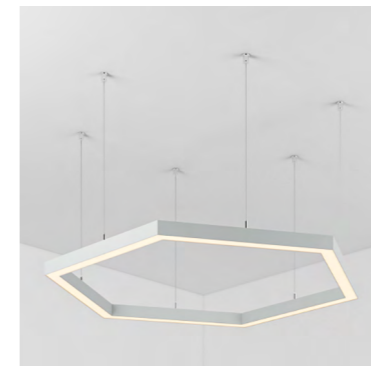

Размер профиля представлен в 4 вариантах:
35x35мм/49x70мм/50x50мм/74x77мм.

Под заказ может быть выполнен в накладном исполнении.

HEXAGON

↙ 800 | 692 | 50 мм
⚡ 63 Вт

PENTAGON

↙ 769 | 809 | 50 мм
⚡ 65 Вт

RECTANGLE