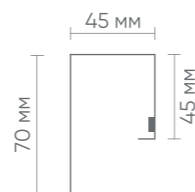

Базовый профиль

Базовые цвета

■ Черный матовый

□ Белый матовый

■ Светлое дерево

■ Красное дерево

Мягкий свет и круглые формы

создают атмосферу комфорта в интерьере

В данной серии светильников представлен изменённый профиль без акрилового рассеивателя. Мягкость света достигается за счёт удлинённых сторон, которые препятствуют прямому выходу света.

Материалы светильника: металл и акрил.
Тип крепления: подвесной.

Степень защиты IP40. Блок питания расположен в корпусе.

Светильник может быть изготовлен по индивидуальным размерам, окрашен в любой цвет по палитре RAL и иметь возможность диммирования.

💡	LED			
⌀	400	500	600	мм
W	18	23	27	Вт
⚡	180	230	270	Лм
⚙️	3000 К / 4000 К / 6000 К			
⚡	220 (±20 В) | 50 Гц			
⚙️	2 года			
🌡️	0 °С...+40 °С